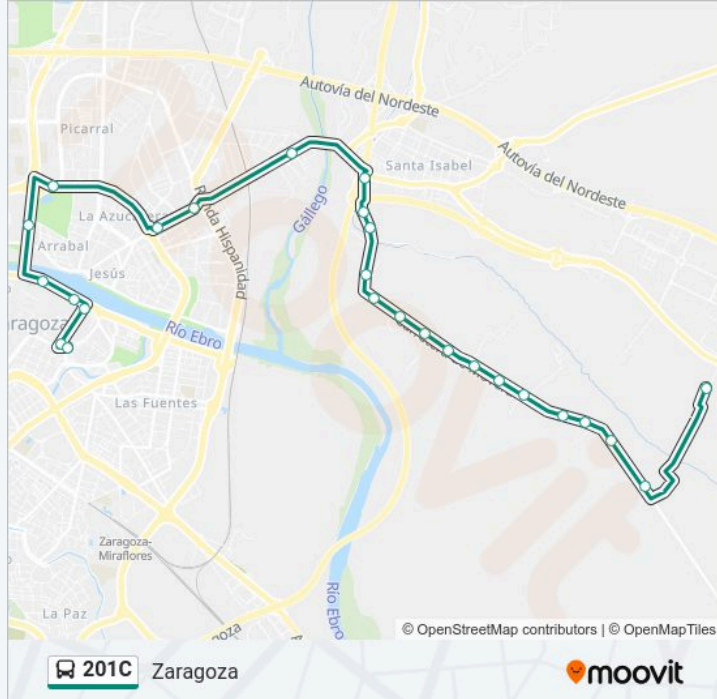

Av.Cataluña/Río Aguasvivas

Av. Santa Isabel, 20

Av. Movera, 100

Av. Movera, 124

Av. Movera (Frente N° 185)

Av. Movera, 206

Pza. de Los Serales

Av. Movera Con C/ San Ramón

Av. Movera Con Cno. Carrasco

Av. Movera Con C/ San Ramón

Pza. de Los Serales

Av. Movera (Frente Nº 206)

Av. Movera, 185

Av. Movera, 121

Av. Movera, 95

Rotonda Av. Isabel Con Z-40

Información de la línea 201C de autobús

Dirección: Zaragoza

Paradas: 26

Duración del viaje: 40 min

Resumen de la línea:

Av. Cataluña - Pza. Mozart

Valle de Broto N°18 Con Avenida Salvador Allende

Av. Pirineos - Colegio Moliere

Pº Echegaray y Caballero / C/Florencio Jardie

Pº Echegaray y Caballero, 112

San Vicente Paul, 47

San Vicente Paul, 3

Terminal: C/ Coso, 118

Los horarios y mapas de la línea 201C de autobús están disponibles en un PDF en moovitapp.com. Utiliza Moovit App para ver los horarios de los autobuses en vivo, el horario del tren o el horario del metro y las indicaciones paso a paso para todo el transporte público en Zaragoza.