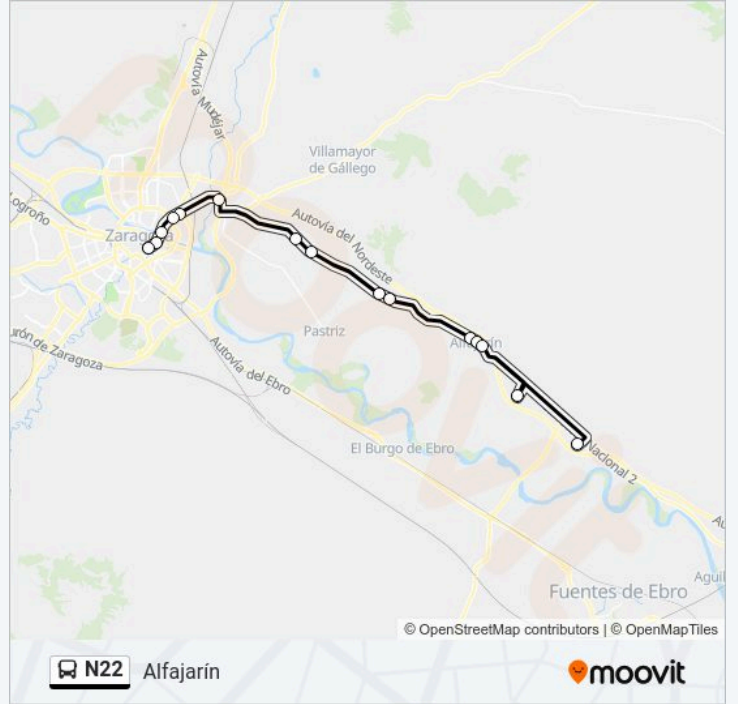

Los horarios y mapas de la línea N22 de autobús están disponibles en un PDF en moovitapp.com. Utiliza Moovit App para ver los horarios de los autobuses en vivo, el horario del tren o el horario del metro y las indicaciones paso a paso para todo el transporte público en Zaragoza.

© 2025 Moovit - Todos los Derechos Reservados