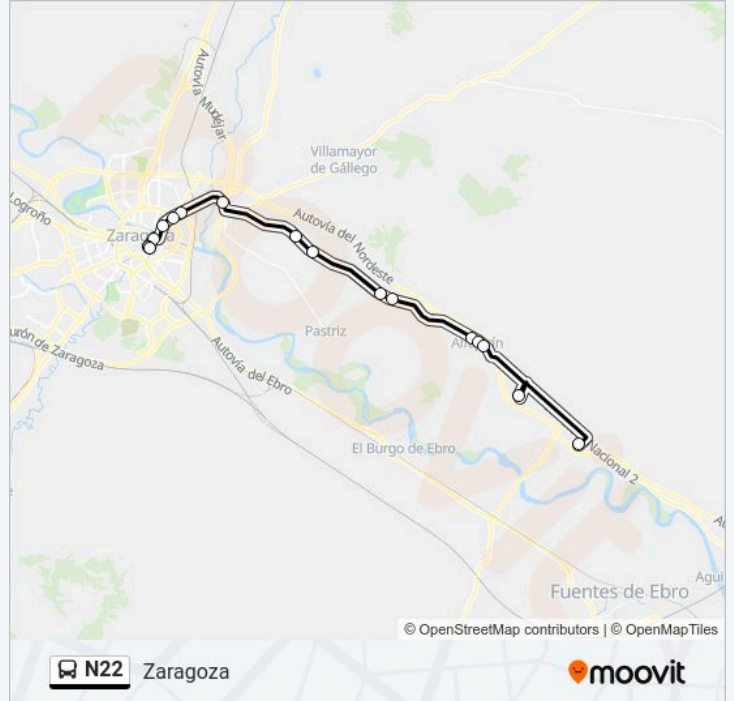

Sentido: Zaragoza

16 paradas

[VER HORARIO DE LA LÍNEA](#)

Av. Zaragoza, 1

Av. Zaragoza, 1

Av. Europa, 197

Av. Europa, 127 Cruce Con C/ General Palafox

Av. Europa - Centro de Salud

San Vicente Paul, 47

San Vicente Paul, 3

Terminal: C/ Coso, 118

Horario de la línea N22 de autobús

Zaragoza Horario de ruta:

lunes	Sin Servicio
martes	Sin Servicio
miércoles	Sin Servicio
jueves	Sin Servicio
viernes	02:50
sábado	06:20-02:50
domingo	06:20

Información de la línea N22 de autobús**Dirección:** Zaragoza**Paradas:** 16**Duración del viaje:** 40 min**Resumen de la línea:**

Sentido: Alfajarín

15 paradas

[VER HORARIO DE LA LÍNEA](#)

Terminal: C/ Coso, 118

C/ Coso, 188

Av. Puente Del Pilar S/N

Av. Cataluña 98

Avda. de Cataluña (C.M.E. Grande Covián)

Av. Santa Isabel, 20

El Cazuelo

El Lugarico de Cerdán

C/ Barrio Nuevo, 37