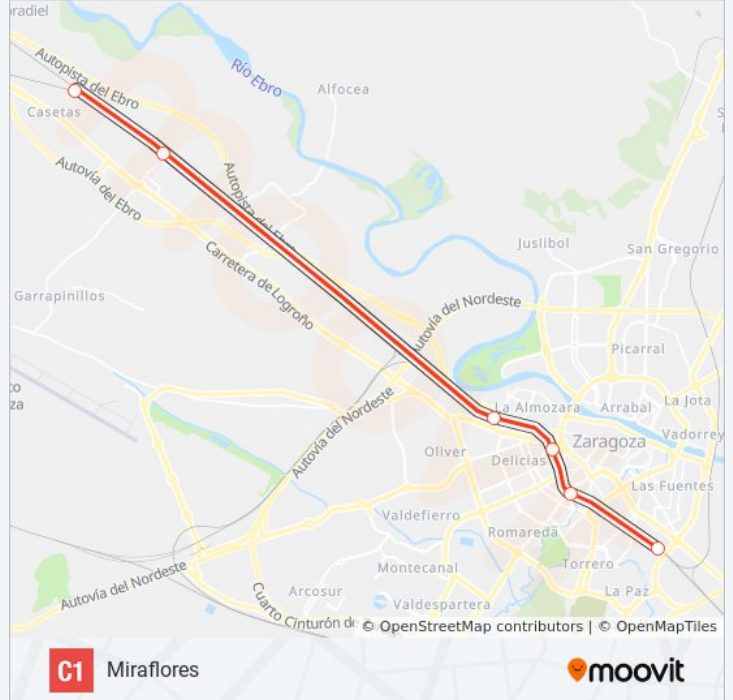

Casetas

Usa La App

La línea C-1 de tren (Casetas) tiene 4 rutas. Sus horas de operación los días laborables regulares son:  
(1) a Casetas: 6:10 - 22:49(2) a Casetas - Delicias: 22:45(3) a Delicias-Miraflores: 6:10 - 21:19(4) a Miraflores: 7:03 - 22:45

### Sentido: Miraflores

6 paradas

[VER HORARIO DE LA LÍNEA](#)

Casetas

Utebo

Estacion Delicias Con Acceso Llegadas

Zaragoza - El Portillo

Zaragoza - Goya

### Horario de la línea C-1 de tren

Miraflores Horario de ruta:

lunes	7:03 - 22:45
martes	7:03 - 22:45
miércoles	7:03 - 22:45
jueves	7:03 - 22:45
viernes	7:03 - 22:45
sábado	8:01 - 22:45
domingo	8:01 - 22:45

### Información de la línea C-1 de tren

**Dirección:** Miraflores

**Paradas:** 6

**Duración del viaje:** 21 min

**Resumen de la línea:**

Los horarios y mapas de la línea C-1 de tren están disponibles en un PDF en [moovitapp.com](https://moovitapp.com). Utiliza [Moovit App](#) para ver los horarios de los autobuses en vivo, el horario del tren o el horario del metro y las indicaciones paso a paso para todo el transporte público en Zaragoza.