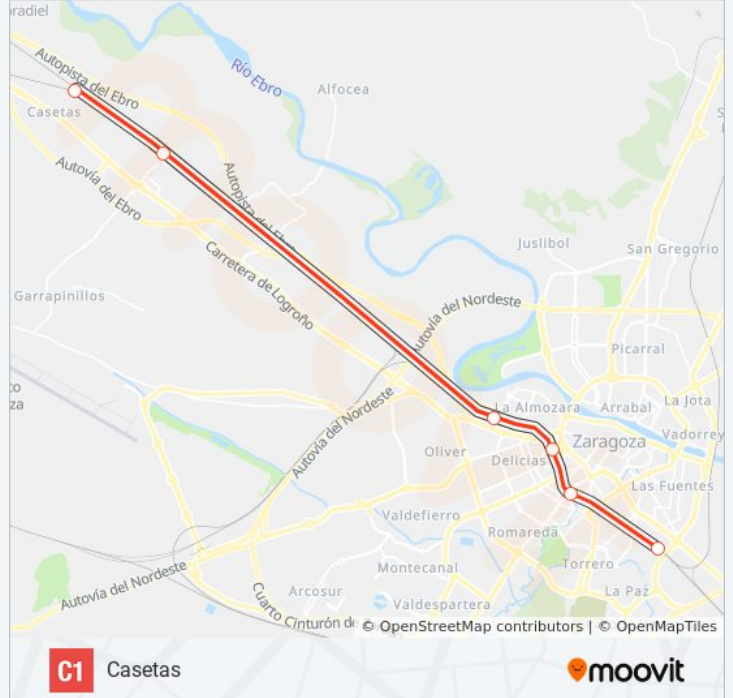

Casetas

Usa La App

La línea C-1 de tren (Casetas) tiene 4 rutas. Sus horas de operación los días laborables regulares son:  
(1) a Casetas: 6:10 - 22:49(2) a Casetas - Delicias: 22:45(3) a Delicias-Miraflores: 6:10 - 21:19(4) a Miraflores: 7:03 - 22:45

Usa la aplicación Moovit para encontrar la parada de la línea C-1 de tren más cercana y descubre cuándo llega la próxima línea C-1 de tren

**Sentido: Casetas**

6 paradas

[VER HORARIO DE LA LÍNEA](#)

Miraflores

Zaragoza - Goya

Zaragoza - El Portillo

Estacion Delicias Con Acceso Llegadas

Utebo

Casetas

**Horario de la línea C-1 de tren**

Casetas Horario de ruta:

lunes	6:10 - 22:49
martes	6:10 - 22:49
miércoles	6:10 - 22:49
jueves	6:10 - 22:49
viernes	6:10 - 22:49
sábado	6:10 - 22:49
domingo	7:30 - 22:49

**Información de la línea C-1 de tren****Dirección:** Casetas**Paradas:** 6**Duración del viaje:** 21 min**Resumen de la línea:**