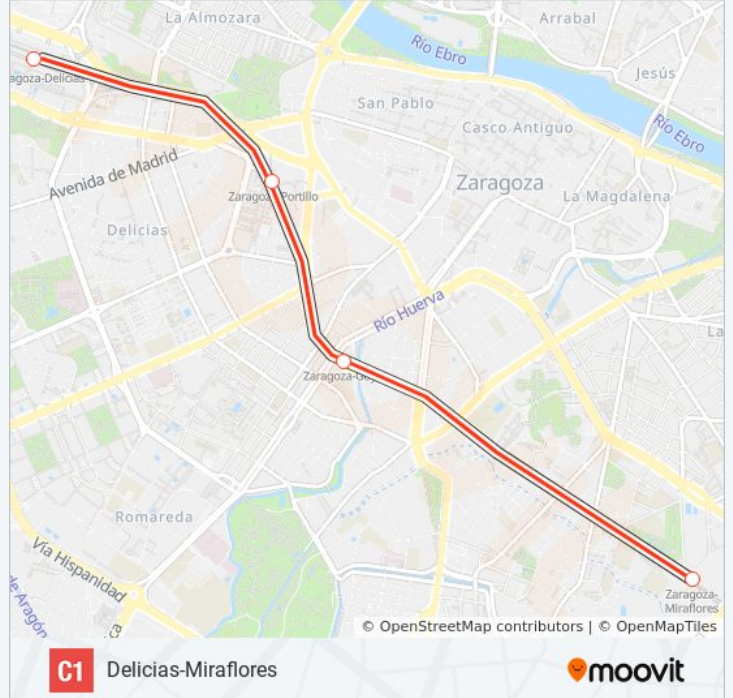

### Sentido: Delicias-Miraflores

4 paradas

[VER HORARIO DE LA LÍNEA](#)

Estacion Delicias Con Acceso Llegadas

Zaragoza - El Portillo

Zaragoza - Goya

Miraflores

### Horario de la línea C-1 de tren

Delicias-Miraflores Horario de ruta:

lunes	6:10 - 21:19
martes	6:10 - 21:19
miércoles	6:10 - 21:19
jueves	6:10 - 21:19
viernes	6:10 - 21:19
sábado	6:40 - 8:57
domingo	6:40 - 10:27

### Información de la línea C-1 de tren

**Dirección:** Delicias-Miraflores

**Paradas:** 4

**Duración del viaje:** 9 min

**Resumen de la línea:**

### Sentido: Miraflores

6 paradas

[VER HORARIO DE LA LÍNEA](#)

Casetas

Utebo

Estacion Delicias Con Acceso Llegadas

Zaragoza - El Portillo

Zaragoza - Goya