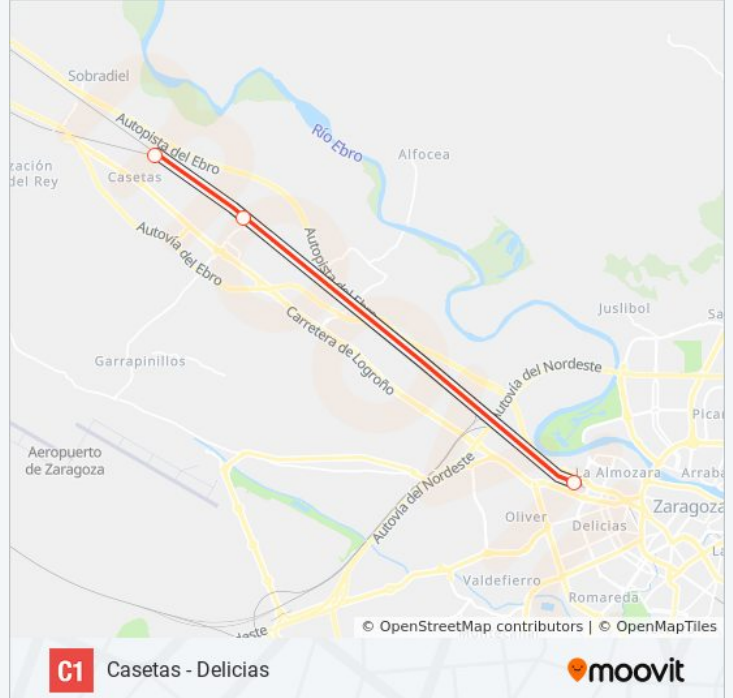

Usa la aplicación Moovit para encontrar la parada de la línea C-1 de tren más cercana y descubre cuándo llega la próxima línea C-1 de tren

**Sentido: Casetas**

6 paradas

[VER HORARIO DE LA LÍNEA](#)

Miraflores

### Sentido: Casetas - Delicias

3 paradas

[VER HORARIO DE LA LÍNEA](#)

Casetas

Utebo

Estacion Delicias Con Acceso Llegadas

### Información de la línea C-1 de tren

**Dirección:** Casetas - Delicias

**Paradas:** 3

**Duración del viaje:** 12 min

**Resumen de la línea:**

### Sentido: Delicias-Miraflores

4 paradas

[VER HORARIO DE LA LÍNEA](#)

Estacion Delicias Con Acceso Llegadas

Zaragoza - El Portillo

Zaragoza - Goya

Miraflores