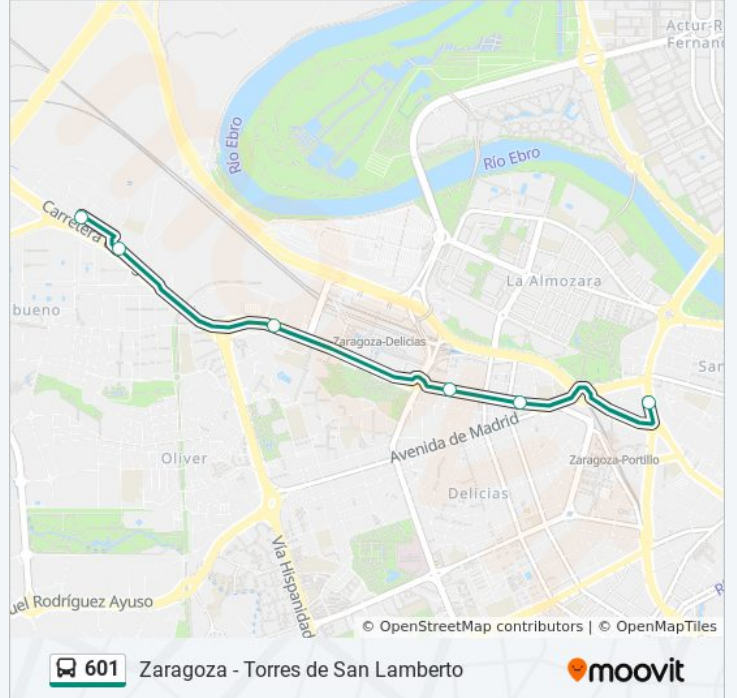

Usa la aplicación Moovit para encontrar la parada de la línea 601 de autobús más cercana y descubre cuándo llega la próxima línea 601 de autobús

**Sentido: Torres de San Lamberto**

6 paradas

[VER HORARIO DE LA LÍNEA](#)

Paseomaría Agustín, 67

Avenida de Navarra Nº12

Av. Navarra, 54 / Centro Cívico

Av. Navarra - Centro Comercial

N-232 Pk 243,1 - Ford

Torres de San Lamberto (Parque)

**Horario de la línea 601 de autobús**

Torres de San Lamberto Horario de ruta:

**Información de la línea 601 de autobús****Dirección:** Torres de San Lamberto**Paradas:** 6**Duración del viaje:** 8 min**Resumen de la línea:**

Paseo María Agustín, 59 / Averly