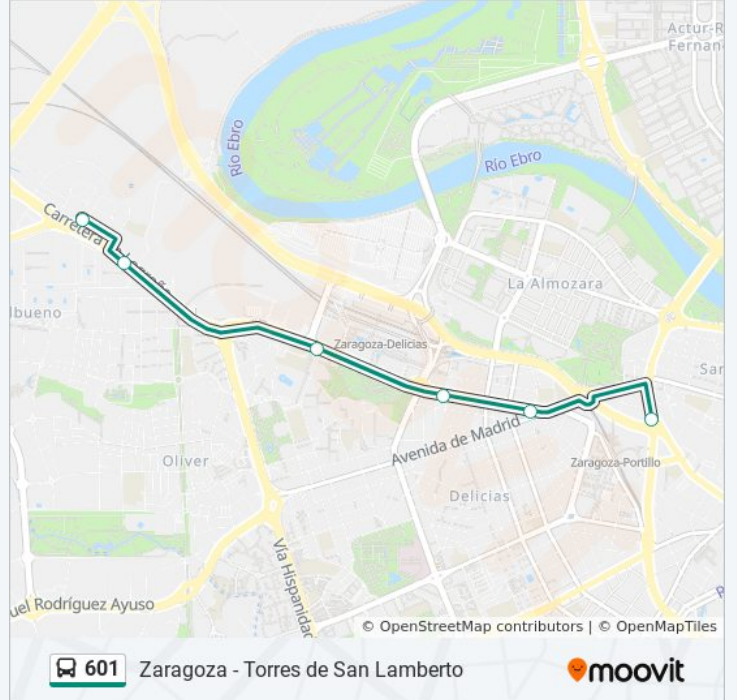

**Información de la línea 601 de autobús****Dirección:** Torres de San Lamberto**Paradas:** 6**Duración del viaje:** 8 min**Resumen de la línea:**

### Sentido: Zaragoza

6 paradas

[VER HORARIO DE LA LÍNEA](#)

Torres de San Lamberto (Parque)

N-232 Pk 243,1 - Ford

Av. Navarra, 141 - I.E.S. Santiago Hernández

Av. Navarra, 71

Avenida de Navarra N°1

Paseo María Agustín, 59 / Averly

### Información de la línea 601 de autobús

**Dirección:** Zaragoza

**Paradas:** 6

**Duración del viaje:** 8 min

**Resumen de la línea:**

Los horarios y mapas de la línea 601 de autobús están disponibles en un PDF en [moovitapp.com](https://moovitapp.com). Utiliza [Moovit App](#) para ver los horarios de los autobuses en vivo, el horario del tren o el horario del metro y las indicaciones paso a paso para todo el transporte público en Zaragoza.