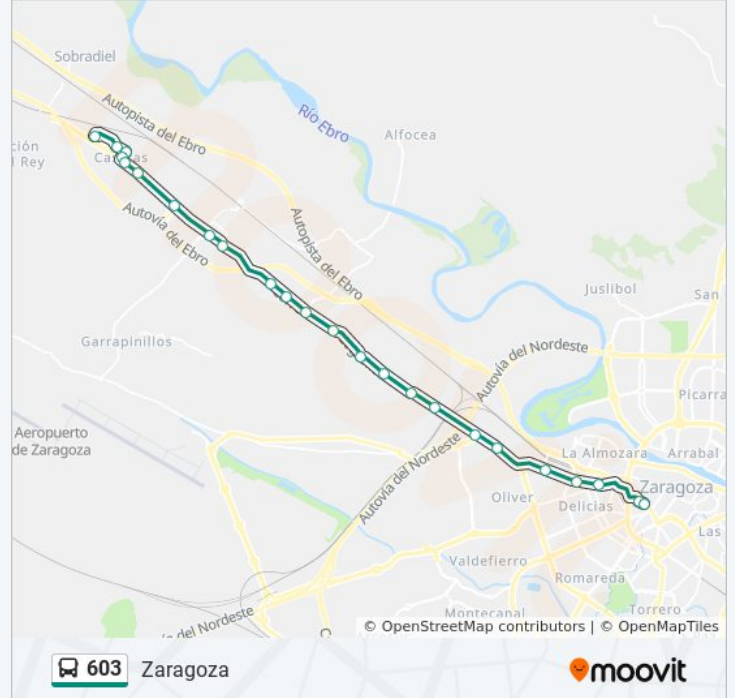

Información de la línea 603 de autobús

Dirección: Zaragoza

Paradas: 23

Duración del viaje: 36 min

Resumen de la línea:

Av. Navarra, 141 - I.E.S. Santiago Hernández

Av. Navarra, 71

Avenida de Navarra N°1

Pº María Agustín, 37

Pº María Agustín, 2-4

Los horarios y mapas de la línea 603 de autobús están disponibles en un PDF en moovitapp.com. Utiliza [Moovit App](#) para ver los horarios de los autobuses en vivo, el horario del tren o el horario del metro y las indicaciones paso a paso para todo el transporte público en Zaragoza.