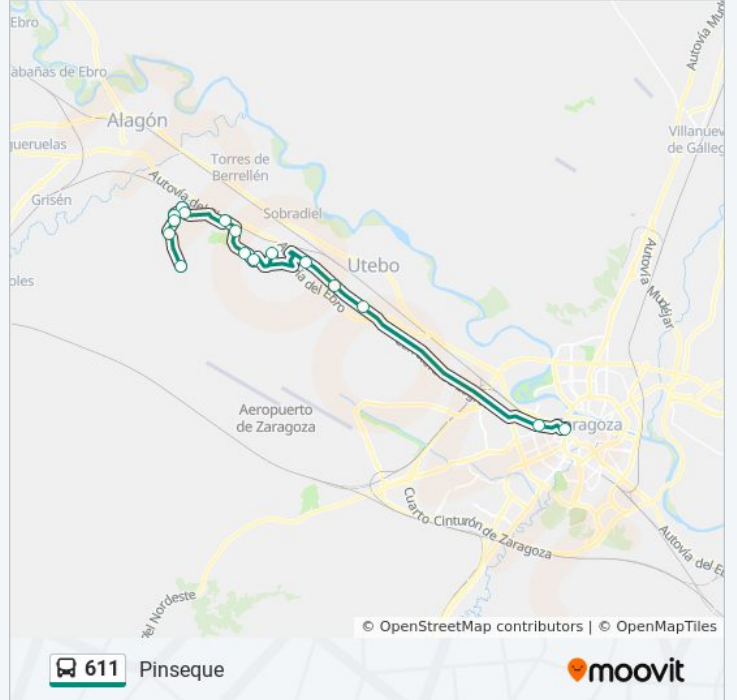

La línea 611 de autobús (Pinseque) tiene 2 rutas. Sus horas de operación los días laborables regulares son:
(1) a Pinseque: 07:47 - 21:32(2) a Zaragoza: 08:25 - 22:20

Usa la aplicación Moovit para encontrar la parada de la línea 611 de autobús más cercana y descubre cuándo llega la próxima línea 611 de autobús

Sentido: Pinseque

15 paradas

[VER HORARIO DE LA LÍNEA](#)

Av. Navarra, 54 / Centro Cívico
N-232 Pk 250,5 - Alcampo Utebo
N-232 Pk 252 - Pol. Ind. El Águila
Av. Logroño, 74
Cno. de Longares
Ramiro I (Frente Nº 32)
Ramiro I, 1
Av. Las Vías-Viñales (Pol. Ind. Los Leones)
Pol. Ind. Los Leones
Av. Zaragoza, 2
Av. Zaragoza, 26
Faustino Lasarte
Av. Cortes de Aragón, 2 - Ceip
Ctra. Mezalocha y Cantavieja - Pinares
Urb. Lago Azul

Horario de la línea 611 de autobús

Pinseque Horario de ruta:

lunes	07:47 - 21:32
martes	07:47 - 21:32
miércoles	07:47 - 21:32
jueves	07:47 - 21:32
viernes	07:47 - 21:32
sábado	06:52 - 22:32
domingo	06:52 - 22:02

Información de la línea 611 de autobús

Dirección: Pinseque

Paradas: 15

Duración del viaje: 40 min

Resumen de la línea:

Sentido: Zaragoza

15 paradas

[VER HORARIO DE LA LÍNEA](#)