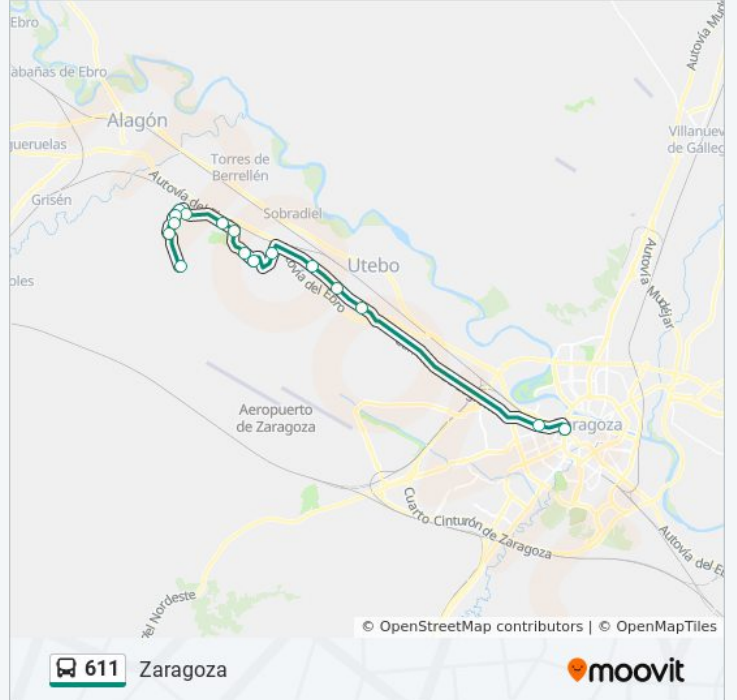

Sentido: Pinseque

15 paradas

[VER HORARIO DE LA LÍNEA](#)

Av. Navarra, 54 / Centro Cívico
N-232 Pk 250,5 - Alcampo Utebo
N-232 Pk 252 - Pol. Ind. El Águila
Av. Logroño, 74
Cno. de Longares
Ramiro I (Frente Nº 32)
Ramiro I, 1
Av. Las Vías-Viñales (Pol. Ind. Los Leones)
Pol. Ind. Los Leones
Av. Zaragoza, 2
Av. Zaragoza, 26
Faustino Lasarte
Av. Cortes de Aragón, 2 - Ceip
Ctra. Mezalocha y Cantavieja - Pinares
Urb. Lago Azul

Información de la línea 611 de autobús

Dirección: Pinseque

Paradas: 15

Duración del viaje: 40 min

Resumen de la línea:

Sentido: Zaragoza

15 paradas

[VER HORARIO DE LA LÍNEA](#)

Horario de la línea 611 de autobús

Zaragoza Horario de ruta:

lunes	08:25 - 22:20
martes	08:25 - 22:20
miércoles	08:25 - 22:20
jueves	08:25 - 22:20
viernes	08:25 - 22:20
sábado	07:30 - 23:10
domingo	07:30 - 22:50

Información de la línea 611 de autobús

Dirección: Zaragoza

Paradas: 15

Duración del viaje: 38 min

Resumen de la línea:

Los horarios y mapas de la línea 611 de autobús están disponibles en un PDF en moovitapp.com. Utiliza [Moovit App](#) para ver los horarios de los autobuses en vivo, el horario del tren o el horario del metro y las indicaciones paso a paso para todo el transporte público en Zaragoza.