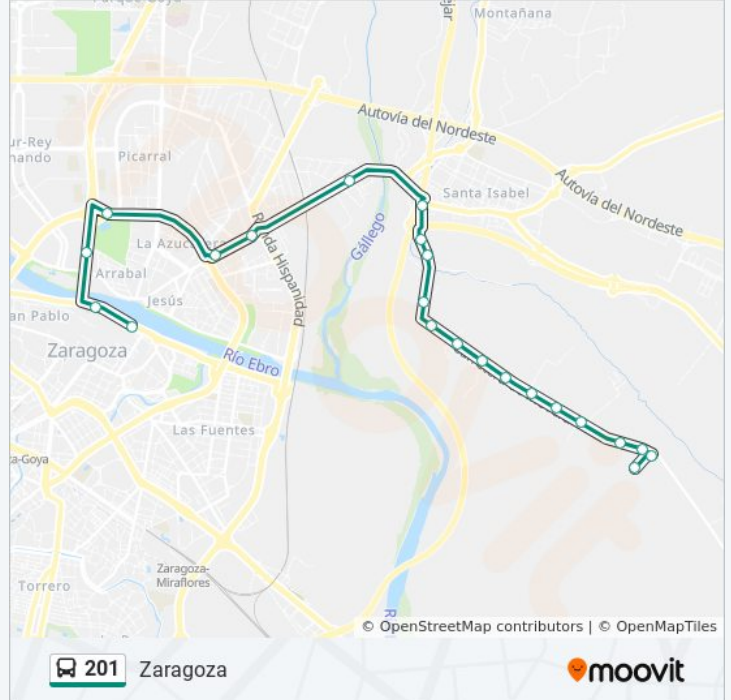

Valle de Broto N°18 Con Avenida Salvador
Allende

Av. Pirineos - Colegio Moliere

Paseo Echegaray y Caballero - S. Juan de Los
Panetes

Pº Echegaray y Caballero, 112

Los horarios y mapas de la línea 201 de autobús están disponibles en un PDF en moovitapp.com. Utiliza [Moovit App](#) para ver los horarios de los autobuses en vivo, el horario del tren o el horario del metro y las indicaciones paso a paso para todo el transporte público en Zaragoza.

[Acerca de Moovit](#) • [Soluciones MaaS](#) • [Países incluidos](#) • [Comunidad de Moovitors](#)

© 2024 Moovit - Todos los Derechos Reservados

**Mira los tiempos de llegada
en tiempo real**