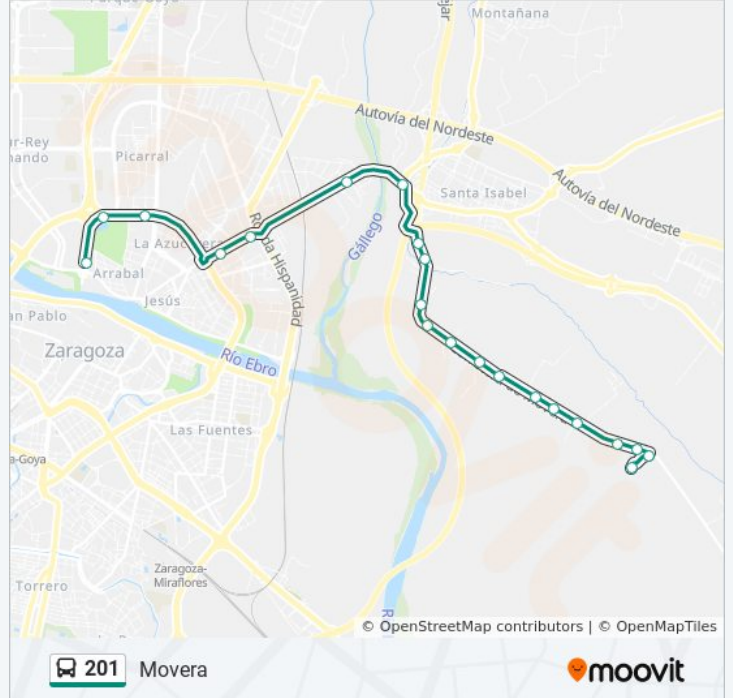

Sentido: Movera

21 paradas

[VER HORARIO DE LA LÍNEA](#)

Terminal: Av. Pirineos - Puente de Santiago

Valle de Broto Con Parque Del Tio Jorge

Valle de Broto, 3

Av.Cataluña 98

Avda. de Cataluña (C.M.E. Grande Covián)

Av.Cataluña/Río Aguasvivas

Av. Santa Isabel, 20

Av. Movera, 100

Av. Movera, 124

Av. Movera (Frente N° 185)

Av. Movera, 206

Pza. de Los Serales

Av. Movera Con C/ San Ramón

Horario de la línea 201 de autobús

Movera Horario de ruta:

lunes	06:00 - 22:00
martes	06:00 - 22:00
miércoles	06:00 - 22:00
jueves	06:00 - 22:00
viernes	06:00 - 22:00
sábado	06:00 - 22:00
domingo	07:30 - 21:30

Información de la línea 201 de autobús

Dirección: Movera

Paradas: 21

Duración del viaje: 35 min

Resumen de la línea:

Sentido: Zaragoza

22 paradas

[VER HORARIO DE LA LÍNEA](#)