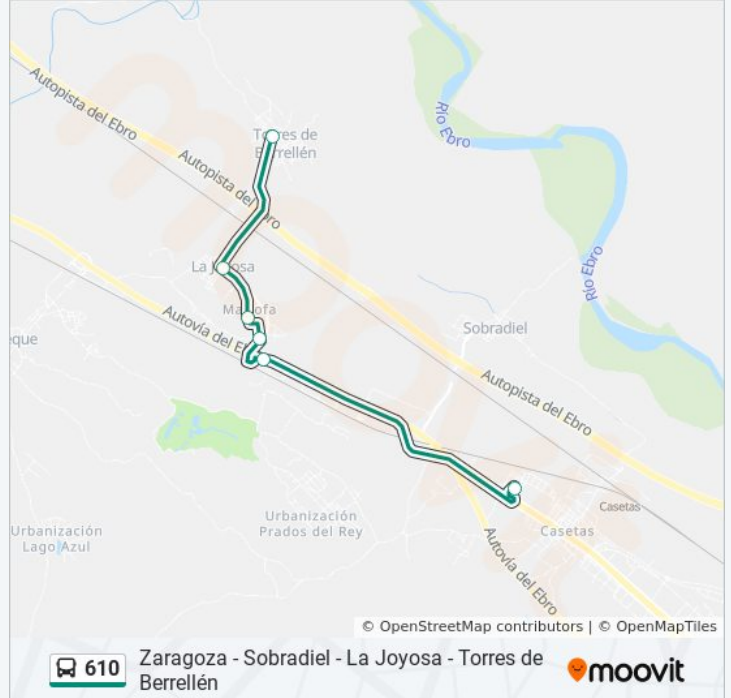

 610

Zaragoza - Sobradriel - La Joyosa - Torres de Berrellén

Usa La App

La línea 610 de autobús (Zaragoza - Sobradriel - La Joyosa - Torres de Berrellén) tiene 4 rutas. Sus horas de operación los días laborables regulares son:

Sentido: Casetas

6 paradas

[VER HORARIO DE LA LÍNEA](#)

Av. Goya, 7

Pza. España

San Fausto, 11

Rotonda A-68 - Gasolinera Bp

Empalme Torres - La Joyosa

Información de la línea 610 de autobús**Dirección:** Casetas**Paradas:** 6**Duración del viaje:** 9 min**Resumen de la línea:**

Sentido: Torres de Berrellén

15 paradas

[VER HORARIO DE LA LÍNEA](#)

Paseo María Agustín, 59 / Averly

Dirección: Torres de Berrellén

Paradas: 15

Duración del viaje: 29 min

Resumen de la línea:

Sentido: Utebo

10 paradas

[VER HORARIO DE LA LÍNEA](#)

- Av. Goya, 7
- Pza. España
- San Fausto, 11
- Rotonda A-68 - Gasolinera Bp
- Empalme Torres - La Joyosa
- Urbanización Alameda
- Pza. Joaquín Costa
- Ramón y Cajal
- Av. Constitución - Ctro. Salud
- Las Fuentes, 14 - I.E.S. Pedro Cerrada