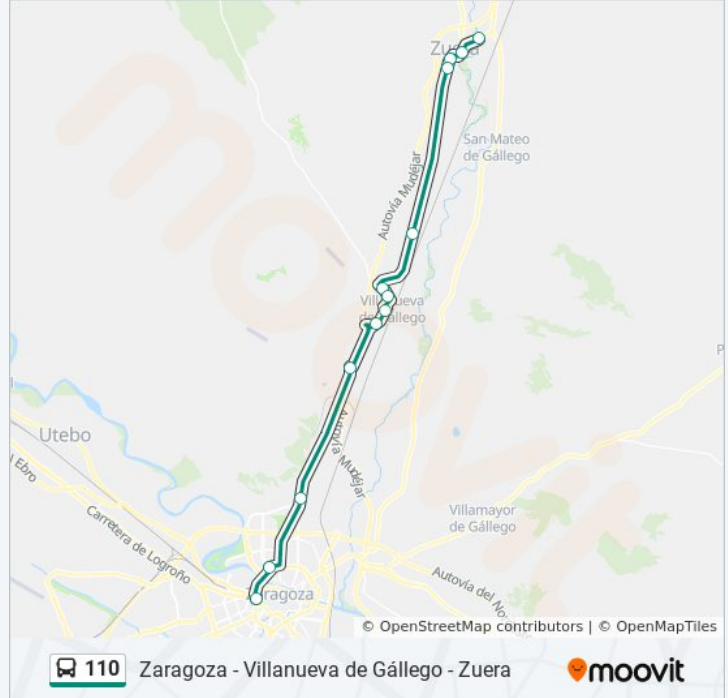

Las Galias

Av. Pirineos, 10

Av. Zaragoza, 20

Cruce Av. Pirineos Con Av. Zaragoza

Urb. Las Lomas Del Gállego

Av. Castejón de Valdejasa, 71

Av. Castejón de Valdejasa, 29

Av. Gómez Acebo, 120

Rotonda Gasolinera Repsol

Rotonda Maz - Pasarela

Intercambiador Norte

Paseo María Agustín, 59 / Averly

Horario de la línea 110 de autobús

Zaragoza (Desde Zuera) Horario de ruta:

lunes	6:45 - 22:05
martes	6:45 - 22:05
miércoles	6:45 - 22:05
jueves	6:45 - 22:05
viernes	6:45 - 22:05
sábado	8:00 - 22:05
domingo	8:45 - 22:05

Información de la línea 110 de autobús

Dirección: Zaragoza (Desde Zuera)

Paradas: 12

Duración del viaje: 35 min

Resumen de la línea:

Sentido: Zuera (-> Pol.Villanueva)

12 paradas

[VER HORARIO DE LA LÍNEA](#)

Paseo María Agustín, 50 / Averly

Valle De Broto / Edificio Kasán

Rotonda Maz - Pasarela

Rotonda Gasolinera Repsol

Av. Gómez Acebo, 63

Av. Castejón de Valdejasa, 30

Av. Castejón de Valdejasa, 68

Urb. Las Lomas Del Gállego