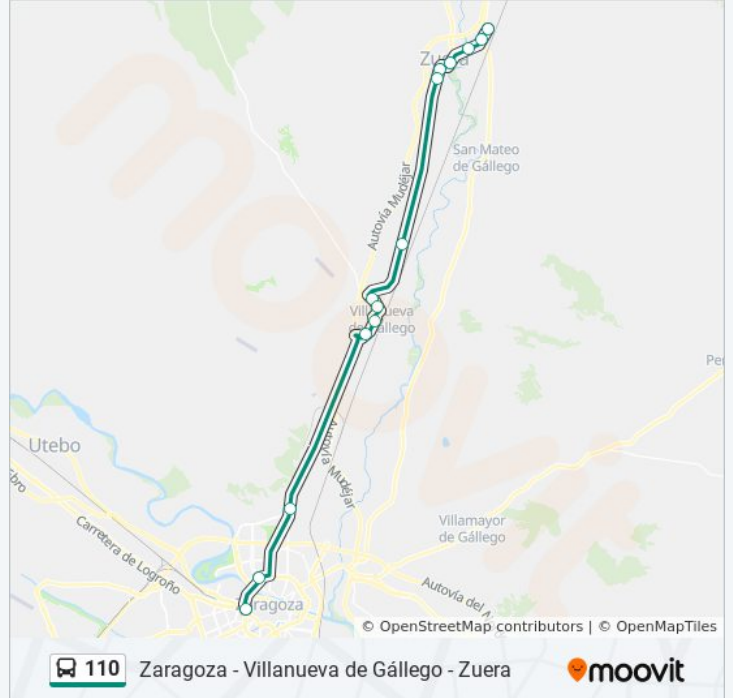

110

Zaragoza - Villanueva de Gállego - Zuera

Usa La App

La línea 110 de autobús (Zaragoza - Villanueva de Gállego - Zuera) tiene 3 rutas. Sus horas de operación los días laborables regulares son:

(1) a Zaragoza: 7:30 - 22:00(2) a Zaragoza (Desde Zuera): 6:45 - 22:05(3) a Zuera (-> Pol.Villanueva): 6:40 - 22:25

Usa la aplicación Moovit para encontrar la parada de la línea 110 de autobús más cercana y descubre cuándo llega la próxima línea 110 de autobús

Sentido: Zaragoza

14 paradas

[VER HORARIO DE LA LÍNEA](#)

P.I.Los Llanos de La Estación
Bª El Portazgo
Las Galias
Av. Pirineos, 13
Av. Zaragoza, 20
Cruce Av. Pirineos Con Av. Zaragoza
Urb. Las Lomas Del Gállego
Av. Castejón de Valdejasa, 71
Av. Castejón de Valdejasa, 29
Av. Gómez Acebo, 120
Rotonda Gasolinera Repsol
Rotonda Maz - Pasarela
Intercambiador Norte
Paseo María Agustín, 59 / Averly

Información de la línea 110 de autobús

Dirección: Zaragoza

Paradas: 14

Duración del viaje: 38 min

Resumen de la línea:

Sentido: Zaragoza (Desde Zuera)

12 paradas

[VER HORARIO DE LA LÍNEA](#)

Las Galias

Av. Pirineos, 10

Av. Zaragoza, 20

Cruce Av. Pirineos Con Av. Zaragoza

Urb. Las Lomas Del Gállego

Av. Castejón de Valdejasa, 71

Av. Castejón de Valdejasa, 29

Av. Gómez Acebo, 120