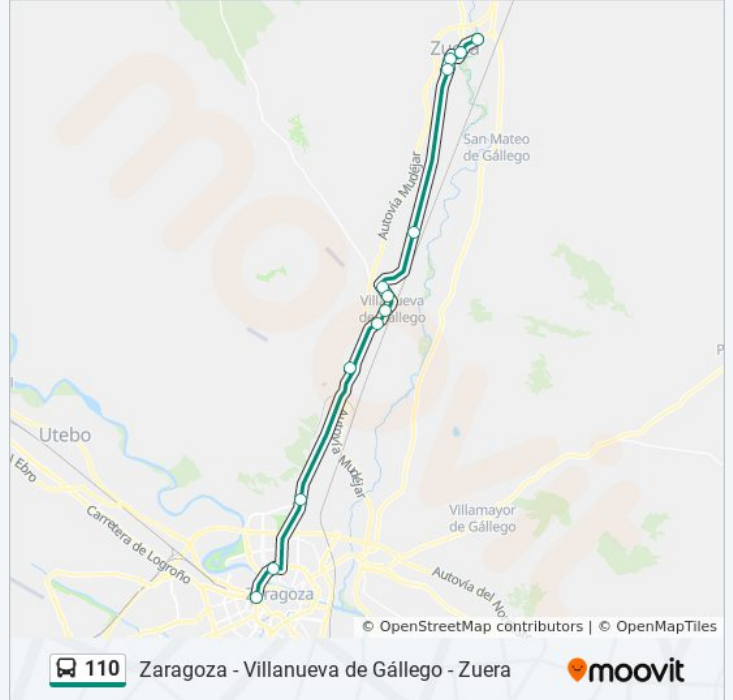

Rotonda Gasolinera Repsol

Rotonda Maz - Pasarela

Intercambiador Norte

Paseo María Agustín, 59 / Averly

Horario de la línea 110 de autobús

Zaragoza (Desde Zuera) Horario de ruta:

lunes	6:45 - 22:05
martes	6:45 - 22:05
miércoles	6:45 - 22:05
jueves	6:45 - 22:05
viernes	6:45 - 22:05
sábado	8:00 - 22:05
domingo	8:45 - 22:05

Paseo María Agustín, 50 / Averly

Valle De Broto / Edificio Kasán

Rotonda Maz - Pasarela

Rotonda Gasolinera Repsol

Av. Gómez Acebo, 63

Av. Castejón de Valdejasa, 30

Av. Castejón de Valdejasa, 68

Urb. Las Lomas Del Gállego

Cruce Av. Pirineos Con Av. Zaragoza

Av. Zaragoza, 21

Av. Pirineos, 13

Las Galias

Horario de la línea 110 de autobús

Zuera (-> Pol.Villanueva) Horario de ruta:

lunes	6:40 - 22:25
martes	6:40 - 22:25
miércoles	6:40 - 22:25
jueves	6:40 - 22:25
viernes	6:40 - 22:25
sábado	6:40 - 22:25
domingo	6:40 - 22:25

Información de la línea 110 de autobús

Dirección: Zuera (-> Pol.Villanueva)

Paradas: 12

Duración del viaje: 30 min

Resumen de la línea:

Los horarios y mapas de la línea 110 de autobús están disponibles en un PDF en moovitapp.com. Utiliza [Moovit App](#) para ver los horarios de los autobuses en vivo, el horario del tren o el horario del metro y las indicaciones paso a paso para todo el transporte público en Zaragoza.