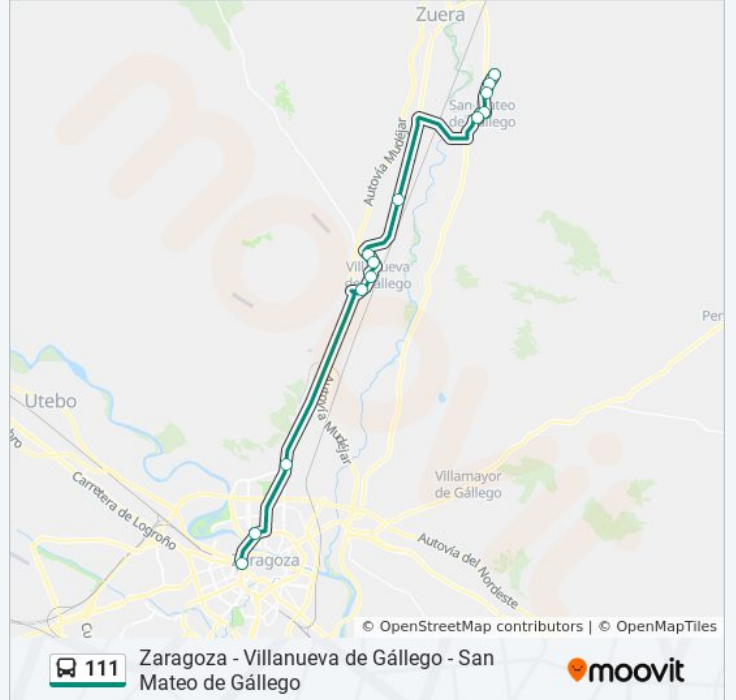

Los horarios y mapas de la línea 111 de autobús están disponibles en un PDF en moovitapp.com. Utiliza [Moovit App](#) para ver los horarios de los autobuses en vivo, el horario del tren o el horario del metro y las indicaciones paso a paso para todo el transporte público en Zaragoza.

[Acerca de Moovit](#) • [Soluciones MaaS](#) • [Países incluidos](#) • [Comunidad de Moovitors](#)

© 2024 Moovit - Todos los Derechos Reservados

Mira los tiempos de llegada en tiempo real