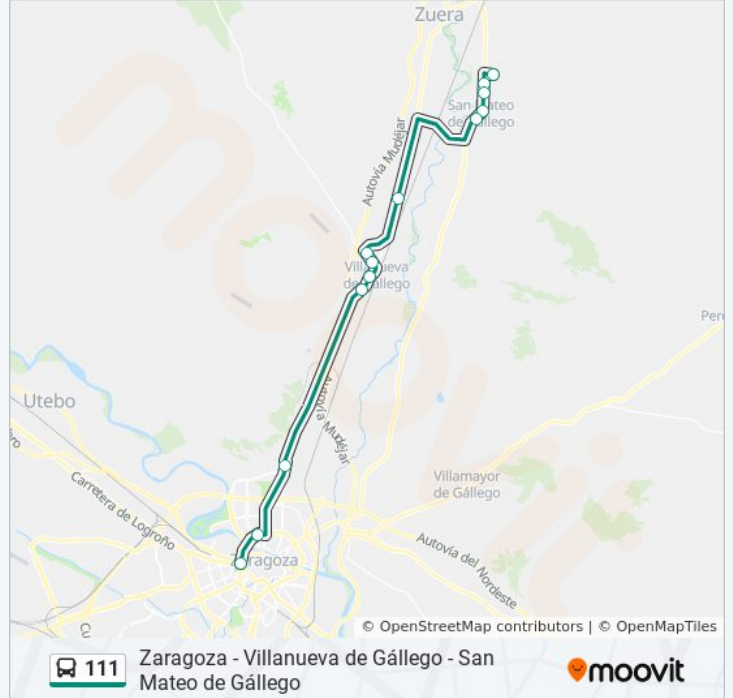

### Sentido: San Mateo

13 paradas

[VER HORARIO DE LA LÍNEA](#)

Paseo María Agustín, 50 / Averly

Valle de Broto / Edificio Kasán

Rotonda Maz - (Ida)

Rotonda Gasolinera Repsol

Av. Gómez Acebo, 65

Av. Castejón de Valdejasa, 34

Av. Castejón de Valdejasa, 68

Acceso Urb. Las Lomas (Ida)

Ramón y Cajal, 13

Av. Galo Ponte, 64

Andador Nº 3 - Ctra. Zuera

Andador Nº 6 - Ctra. Zuera

Av. Constución, 35

### Horario de la línea 111 de autobús

San Mateo Horario de ruta:

lunes	08:40 - 21:00
martes	08:40 - 21:00
miércoles	08:40 - 21:00
jueves	08:40 - 21:00
viernes	08:40 - 21:00
sábado	09:15 - 22:00
domingo	09:15 - 21:30

### Información de la línea 111 de autobús

**Dirección:** San Mateo

**Paradas:** 13

**Duración del viaje:** 45 min

**Resumen de la línea:**