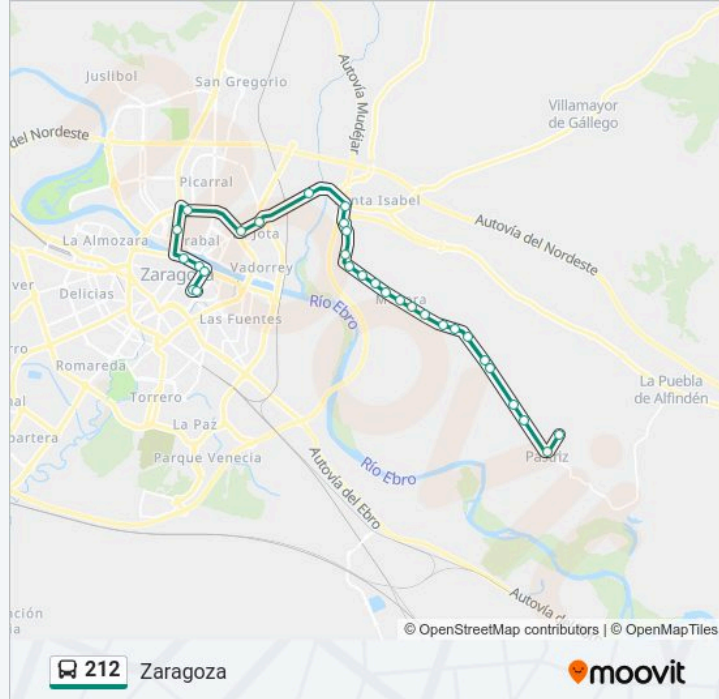

Av. Movera Con C/ San Ramón

Pza. de Los Serales

Av. Movera (Frente Nº 206)

Av. Movera, 185

Av. Movera, 121

Av. Movera, 95

Rotonda Av. Isabel Con Z-40

Av. Cataluña, 289

Av. Cataluña, 115

Av. Cataluña - Pza. Mozart

Valle de Broto N.º 18 / Av. Salvador Allende

Av. Pirineos - Colegio Moliere

Pº Echegaray y Caballero / C/Florencio Jardie

Pº Echegaray y Caballero, 112

San Vicente Paul, 47

San Vicente Paul, 3

Terminal: C/ Coso, 118

Sentido: Pastriz

26 paradas

[VER HORARIO DE LA LÍNEA](#)

Terminal: C/ Coso, 118

C/ Coso, 188

Av. Puente Del Pilar S/N

Av. Cataluña 98

Avda. de Cataluña (C.M.E. Grande Covián)

Av. Cataluña/Río Aguasvivas

Av. Santa Isabel, 20

Av. Movera, 100

Av. Movera, 124

Av. Movera (Frente Nº 185)

Av. Movera, 206