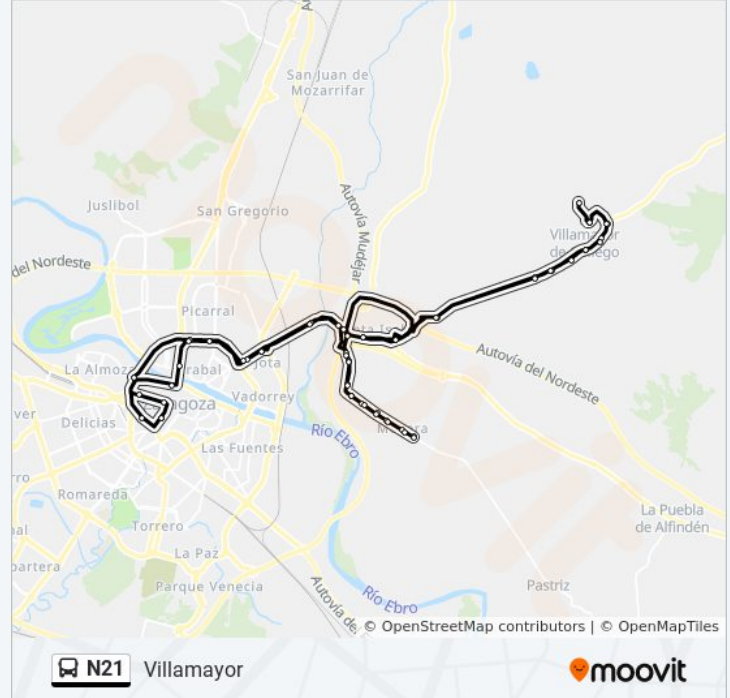

Avda. Real Zaragoza (Frente N° 65)

Av. Sta. Isabel, 97 (Plaza)

Av. Santa Isabel, 27

Av. Cataluña, 289

Av. Cataluña, 115

Av. Cataluña - Pza. Mozart

Valle de Broto N°18 Con Avenida Salvador Allende

Pza. de Europa

Pº María Agustín, 37

Av. César Augusto, 20-22

### Sentido: Villamayor

76 paradas

[VER HORARIO DE LA LÍNEA](#)

Av. César Augusto, 20-22

Conde de Aranda N°2 / Colegio

Conde de Aranda, 120

Paseo Echegaray y Caballero, 90

Avenida de Los Pirineos Con Tv Aragón

Valle de Broto Con Parque Del Tio Jorge

Valle de Broto, 3

Av.Cataluña 98

Avda. de Cataluña (C.M.E. Grande Covián)

Av.Cataluña/Río Aguasvivas

Av. Santa Isabel, 20

Av. Movera, 100

Av. Movera, 124