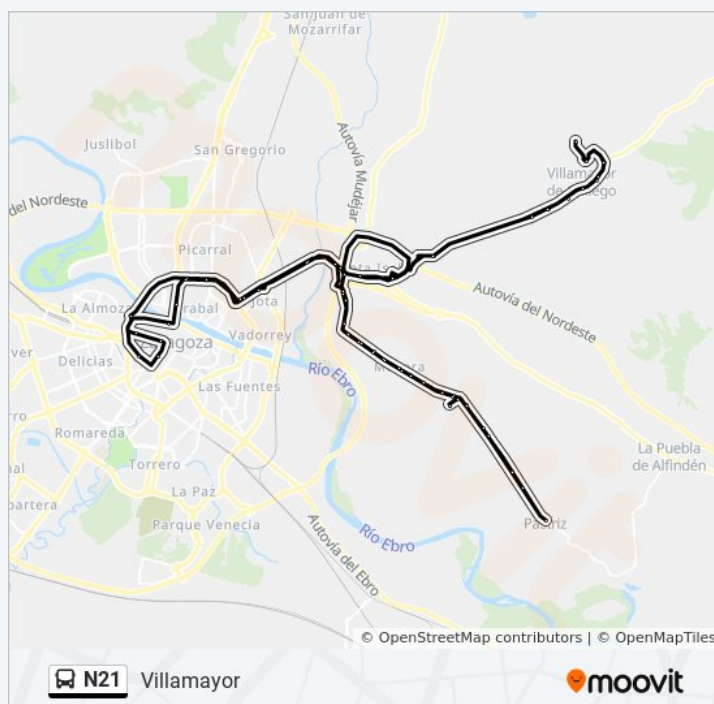

Valle de Broto Con Parque Del Tio Jorge

Valle de Broto, 3

Av.Cataluña 98

Avda. de Cataluña (C.M.E. Grande Covián)

Av.Cataluña/Río Aguasvivas

Av. Santa Isabel, 20

Av. Movera, 100

Av. Movera, 124

### Información de la línea N21 de autobús

**Dirección:** Villamayor

**Paradas:** 76

**Duración del viaje:** 75 min

**Resumen de la línea:**

Cno. Del Cementerio

Viveros Forestales

P. I. Las Viñazas