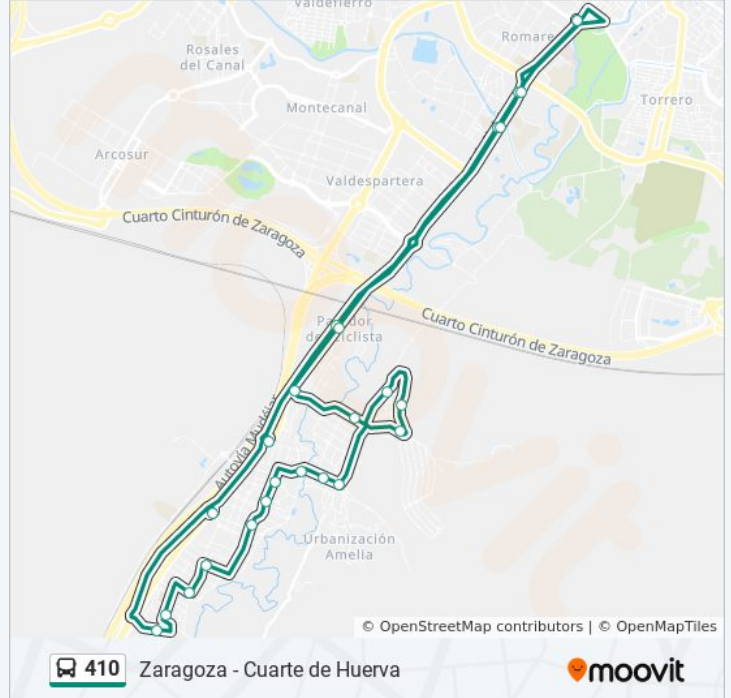

Ctra. Valencia - Parador Ciclista

Vía Ibérica, 33

Vía Ibérica, 1 - Hospital Militar

Intercambiador Carlos V

Los horarios y mapas de la línea 410 de autobús están disponibles en un PDF en moovitapp.com. Utiliza [Moovit App](#) para ver los horarios de los autobuses en vivo, el horario del tren o el horario del metro y las indicaciones paso a paso para todo el transporte público en Zaragoza.

[Acerca de Moovit](#) • [Soluciones MaaS](#) • [Países incluidos](#) • [Comunidad de Moovitors](#)

© 2024 Moovit - Todos los Derechos Reservados

Mira los tiempos de llegada en tiempo real