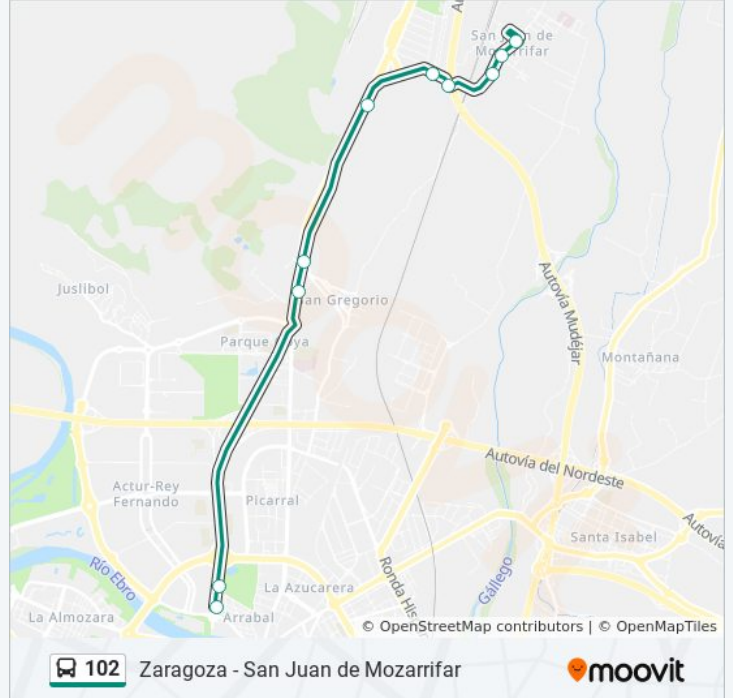

Sentido: Ctra. Huesca Vuelta

11 paradas

[VER HORARIO DE LA LÍNEA](#)

- Pza. España
- Doctor Palomar
- Cno. Del Cascajo, 50
- Rotonda Z-40
- Rotonda de Acceso - Ciudad Del Transporte
- Brigada de Caballerías
- Academia General Militar
- Rotonda Maz - Pasarela
- Av. Pirineos - Edificio Kasan
- Paseo Echegaray Y Caballero - S. Juan De Los Panetes
- Pº Echegaray y Caballero, 112

Horario de la línea 102 de autobús

Ctra. Huesca Vuelta Horario de ruta:

lunes	6:00 - 22:30
martes	6:00 - 22:30
miércoles	6:00 - 22:30
jueves	6:00 - 22:30
viernes	6:00 - 22:30
sábado	7:30 - 22:30
domingo	0:00 - 22:30

Información de la línea 102 de autobús

Dirección: Ctra. Huesca Vuelta

Paradas: 11

Duración del viaje: 17 min

Resumen de la línea: