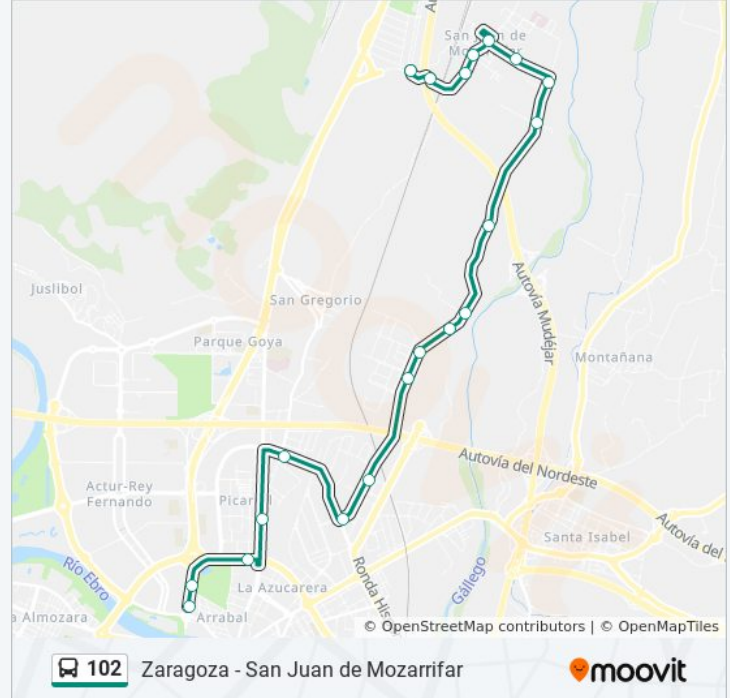

Sentido: Av. San Juan de La Peña Ida

20 paradas

[VER HORARIO DE LA LÍNEA](#)

Terminal: Av. Pirineos - Puente de Santiago

Av. Pirineos (Frente A Kasan)

Valle de Broto, 3

S. Juan de La Peña, 127

Av. Alcalde Caballero - Cno. Los Molinos

lunes	6:15 - 22:45
martes	6:15 - 22:45
miércoles	6:15 - 22:45
jueves	6:15 - 22:45
viernes	6:15 - 22:45
sábado	7:45 - 22:45
domingo	0:15

Información de la línea 102 de autobús

Dirección: Av. San Juan de La Peña Ida

Paradas: 20

Duración del viaje: 27 min

Resumen de la línea:

Rotonda Z-40

Rotonda de Acceso - Ciudad Del Transporte

Sentido: Av. San Juan de La Peña Vuelta

20 paradas

[VER HORARIO DE LA LÍNEA](#)

Rotonda de Acceso - Ciudad Del Transporte

Rotonda Z-40

Cno. Del Cascajo (Frente A Nº 50)

Doctor Palomar, 33

Pza. España

San Juan, 70

C/ Del Río, 29

Comunidad San Jorge - Campo de Fútbol