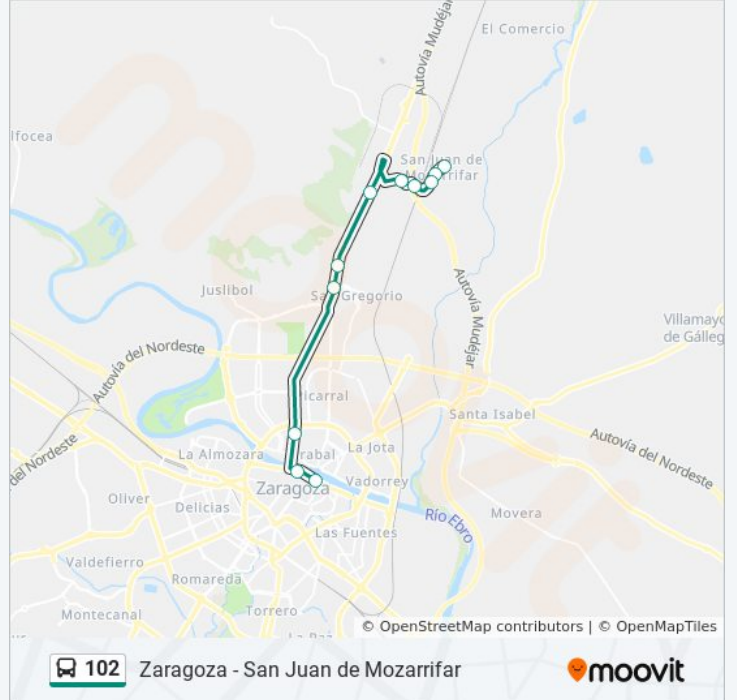

Los horarios y mapas de la línea 102 de autobús están disponibles en un PDF en moovitapp.com. Utiliza [Moovit App](#) para ver los horarios de los autobuses en vivo, el horario del tren o el horario del metro y las indicaciones paso a paso para todo el transporte público en Zaragoza.

[Acerca de Moovit](#) • [Soluciones MaaS](#) • [Países incluidos](#) • [Comunidad de Moovitors](#)

© 2024 Moovit - Todos los Derechos Reservados

Mira los tiempos de llegada en tiempo real