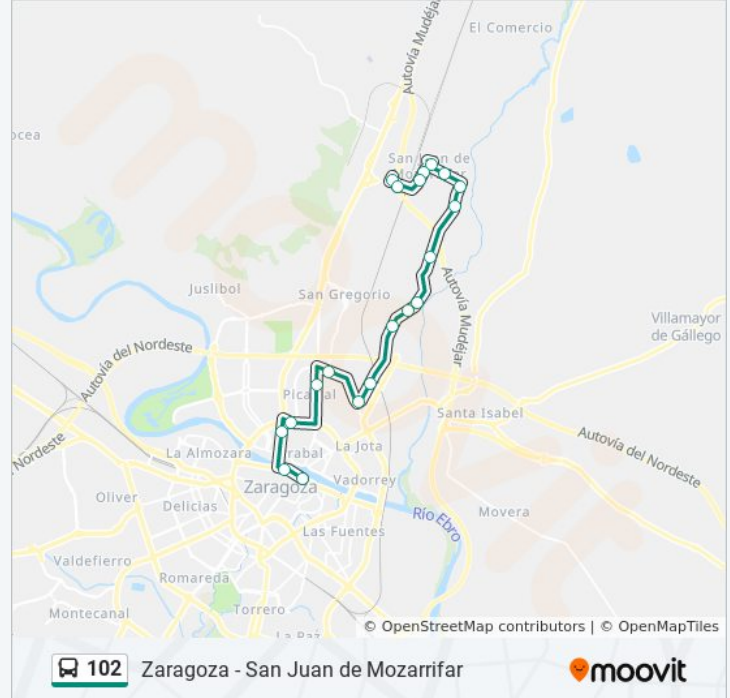

Sentido: Av. San Juan de La Peña Ida

20 paradas

[VER HORARIO DE LA LÍNEA](#)

Terminal: Av. Pirineos - Puente de Santiago

Av. Pirineos (Frente A Kasan)

Valle de Broto, 3

S. Juan de La Peña, 127

Av. Alcalde Caballero - Cno. Los Molinos

Información de la línea 102 de autobús

Dirección: Av. San Juan de La Peña Vuelta

Paradas: 20

Duración del viaje: 26 min

Resumen de la línea:

Paseo Echegaray Y Caballero - S. Juan De Los Panetes

Pº Echegaray y Caballero, 112

Sentido: Ctra. Huesca Ida

10 paradas

[VER HORARIO DE LA LÍNEA](#)

Terminal: Av. Pirineos - Puente de Santiago

Av. Pirineos (Frente A Kasan)

Rotonda Maz - Pasarela

Frente A Academia General Militar

Frente A Brigada de Caballerías