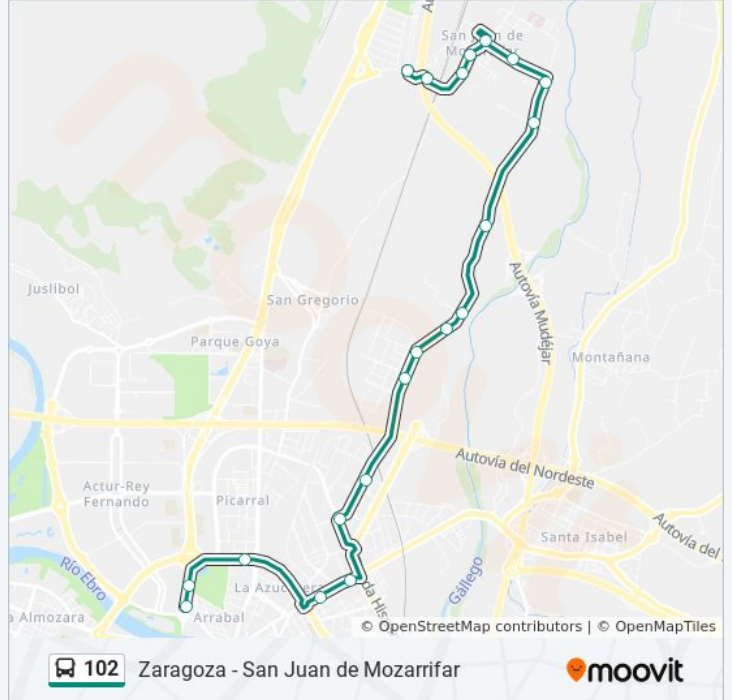

San Juan, 77

Pza. España

Doctor Palomar

Cno. Del Cascajo, 50

Rotonda Z-40

Horario de la línea 102 de autobús

Av. Cataluña Ida Horario de ruta:

lunes	5:45 - 22:15
martes	5:45 - 22:15
miércoles	5:45 - 22:15
jueves	5:45 - 22:15
viernes	5:45 - 22:15
sábado	8:45 - 23:45
domingo	8:00 - 22:00

Información de la línea 102 de autobús**Dirección:** Av. Cataluña Ida**Paradas:** 20**Duración del viaje:** 26 min**Resumen de la línea:**

Sentido: Av. Cataluña Vuelta

20 paradas

[VER HORARIO DE LA LÍNEA](#)

Rotonda de Acceso - Ciudad Del Transporte

Rotonda Z-40

Cno. Del Cascajo (Frente A Nº 50)

Doctor Palomar, 33

Pza. España

San Juan, 70

C/ Del Río, 29

Comunidad San Jorge - Campo de Fútbol

Sentido: Av. San Juan de La Peña Ida

20 paradas

[VER HORARIO DE LA LÍNEA](#)

Terminal: Av. Pirineos - Puente de Santiago

Av. Pirineos (Frente A Kasan)

Valle de Broto, 3

S. Juan de La Peña, 127

Av. Alcalde Caballero - Cno. Los Molinos