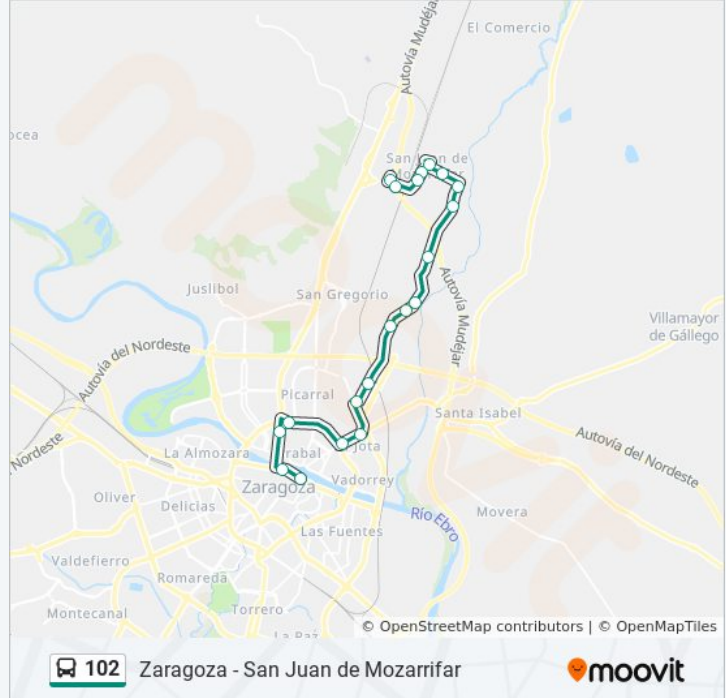

Rotonda de Acceso - Ciudad Del Transporte

Rotonda Z-40

Cno. Del Cascajo (Frente A Nº 50)

Doctor Palomar, 33

Pza. España

San Juan, 70

C/ Del Río, 29

Comunidad San Jorge - Campo de Fútbol

Valle de Broto Nº18 Con Avenida Salvador Allende

Av. Pirineos - Edificio Kasan

Horario de la línea 102 de autobús

Av. Cataluña Vuelta Horario de ruta:

lunes	6:30 - 23:00
martes	6:30 - 23:00
miércoles	6:30 - 23:03
jueves	6:30 - 23:00
viernes	6:30 - 23:00
sábado	8:00 - 23:00
domingo	8:30 - 20:30

Información de la línea 102 de autobús

Dirección: Av. Cataluña Vuelta

Paradas: 20

Duración del viaje: 38 min

Resumen de la línea:

Paseo Echegaray Y Caballero - S. Juan De Los Panetes

Pº Echegaray y Caballero, 112

Sentido: Av. San Juan de La Peña Ida

20 paradas

[VER HORARIO DE LA LÍNEA](#)

Terminal: Av. Pirineos - Puente de Santiago

Av. Pirineos (Frente A Kasan)

Valle de Broto, 3

S. Juan de La Peña, 127

Av. Alcalde Caballero - Cno. Los Molinos