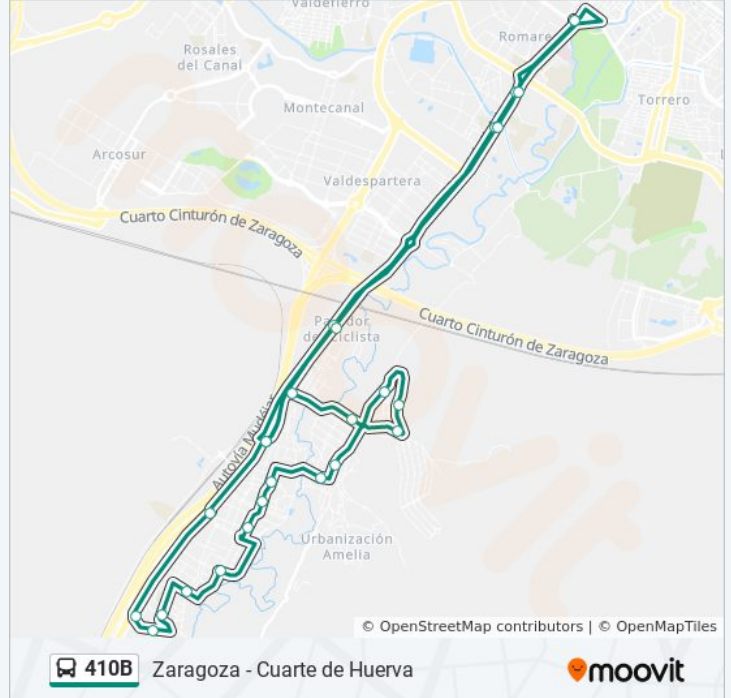

Rotonda Cuarte - Norte

Ctra. Valencia - Parador Ciclista

Vía Ibérica, 33

Vía Ibérica, 1 - Hospital Militar

Intercambiador Carlos V

Los horarios y mapas de la línea 410B de autobús están disponibles en un PDF en moovitapp.com. Utiliza [Moovit App](#) para ver los horarios de los autobuses en vivo, el horario del tren o el horario del metro y las indicaciones paso a paso para todo el transporte público en Zaragoza.

[Acerca de Moovit](#) • [Soluciones MaaS](#) • [Países incluidos](#) • [Comunidad de Moovites](#)

© 2024 Moovit - Todos los Derechos Reservados

Mira los tiempos de llegada en tiempo real