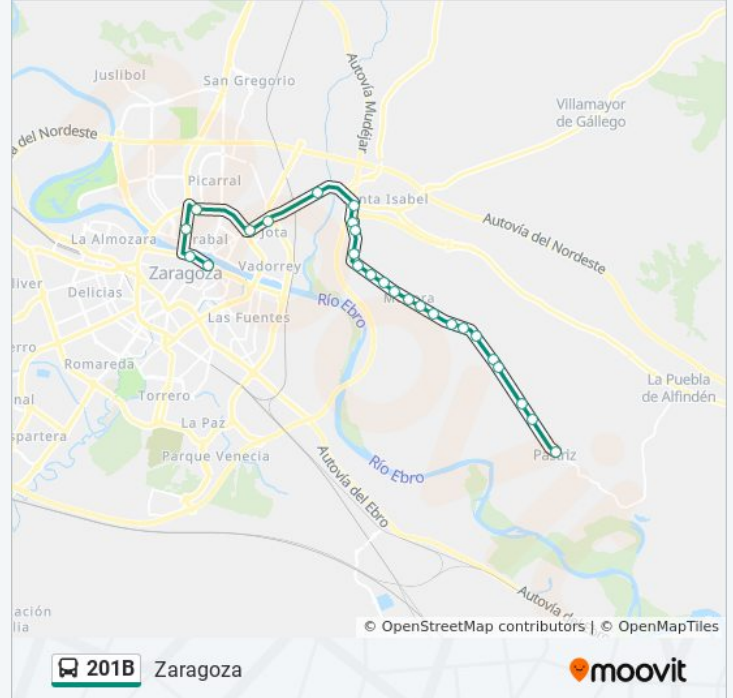

Av.Cataluña/Río Aguasvivas

Av. Santa Isabel, 20

Av. Movera, 100

Av. Movera, 124

Av. Movera (Frente N° 185)

Av. Movera, 206

Pza. de Los Serales

Av. Movera Con C/ San Ramón

Pza. de Los Serales

Av. Movera (Frente N° 206)

Av. Movera, 185

Av. Movera, 121

Av. Movera, 95

Horario de la línea 201B de autobús

Zaragoza Horario de ruta:

lunes	7:10 - 23:10
martes	7:10 - 23:10
miércoles	7:10 - 23:10
jueves	7:10 - 23:10
viernes	7:10 - 23:10
sábado	8:20 - 23:20
domingo	8:55 - 22:55

Información de la línea 201B de autobús

Dirección: Zaragoza

Paradas: 26

Duración del viaje: 35 min

Resumen de la línea:

Rotonda Av. Isabel Con Z-40

Av. Cataluña, 289

Av. Cataluña, 115

Av. Cataluña - Pza. Mozart

Valle de Broto N°18 Con Avenida Salvador Allende

Av. Pirineos - Colegio Moliere

Paseo Echegaray Y Caballero - S. Juan De Los Panetes

Pº Echegaray y Caballero, 112

Los horarios y mapas de la línea 201B de autobús están disponibles en un PDF en moovitapp.com. Utiliza [Moovit App](#) para ver los horarios de los autobuses en vivo, el horario del tren o el horario del metro y las indicaciones paso a paso para todo el transporte público en Zaragoza.