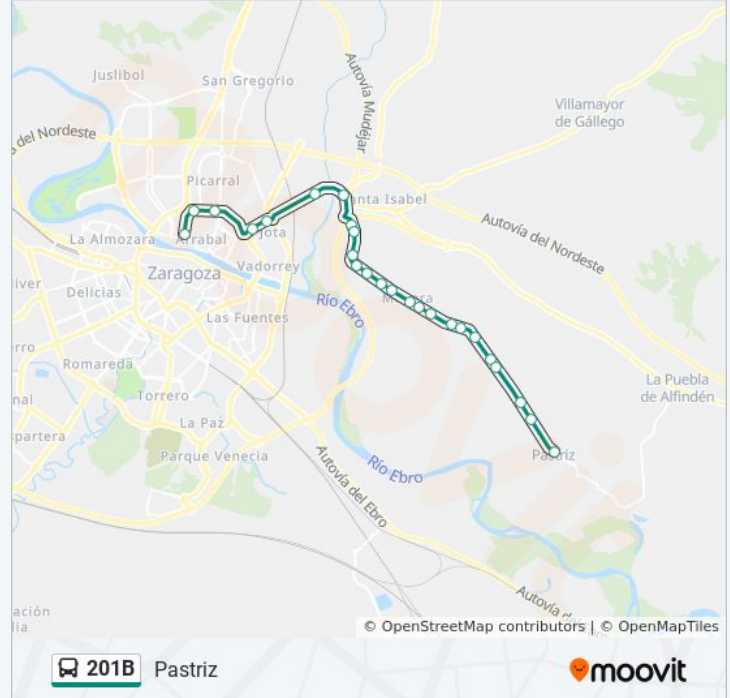

Sentido: Pastriz

25 paradas

[VER HORARIO DE LA LÍNEA](#)

Terminal: Av. Pirineos - Puente de Santiago

Valle de Broto Con Parque Del Tio Jorge

Valle de Broto, 3

Av.Cataluña 98

Avda. de Cataluña (C.M.E. Grande Covián)

Av.Cataluña/Río Aguasvivas

Av. Santa Isabel, 20

Av. Movera, 100

Av. Movera, 124

Av. Movera (Frente N° 185)

Av. Movera, 206

Pza. de Los Serales

Av. Movera Con C/ San Ramón

Información de la línea 201B de autobús**Dirección:** Pastriz**Paradas:** 25**Duración del viaje:** 35 min**Resumen de la línea:**

Cno. Del Cementerio

Viveros Forestales

P. I. Las Viñazas

Av. Santa Ana, 6

Sentido: Zaragoza

26 paradas

[VER HORARIO DE LA LÍNEA](#)

Av. Santa Ana, 6

P. I. Las Viñazas

Viveros Forestales

Cno. Del Cementerio

Residencia Gayarre