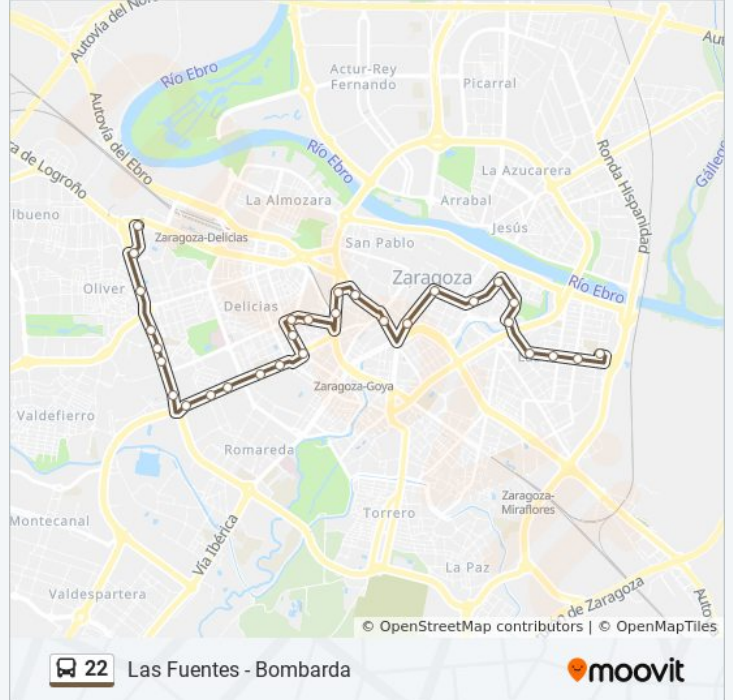

Av. Gómez Laguna N.º 48

Vía Hispanidad N.º 56

Vía Hispanidad / Villa de Andorra

Vía Hispanidad N.º 80

Vía Hispanidad N.º 100 / Los Enlaces

Vía Hispanidad / Brea de Aragón

Vía Hispanidad / Miguel Labordeta

Ramón J. Sender N.º 4

Información de la línea 22 de autobús

Dirección: Las Fuentes

Paradas: 30

Duración del viaje: 47 min

Resumen de la línea:

Anselmo Clavé N. ° 21

P. María Agustín N. ° 37

P. Pamplona / Almagro

Plaza Aragón N. ° 1

Plaza de España

Coso N. ° 126

Coso N. ° 188

Asalto / Centro de Historias

Jorge Cocci Fte N. ° 1

Av. Compromiso de Caspe N. ° 26

Av. Compromiso de Caspe N. ° 48

Av. Compromiso de Caspe N. ° 72

Rodrigo Rebolledo / Fray Luis Urbano

Los horarios y mapas de la línea 22 de autobús están disponibles en un PDF en moovitapp.com. Utiliza [Moovit App](#) para ver los horarios de los autobuses en vivo, el horario del tren o el horario del metro y las indicaciones paso a paso para todo el transporte público en Zaragoza.