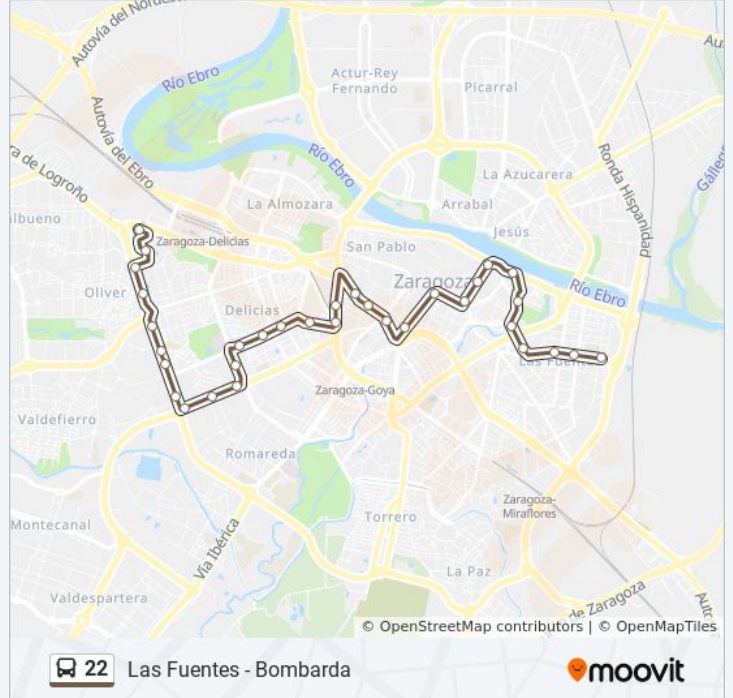

Usa la aplicación Moovit para encontrar la parada de la línea 22 de autobús más cercana y descubre cuándo llega la próxima línea 22 de autobús

Sentido: Bombarda

33 paradas

[VER HORARIO DE LA LÍNEA](#)

Rodrigo Rebolledo / Fray Luis Urbano
Rodrigo Rebolledo N. ° 33
Rodrigo Rebolledo N. ° 7
Jorge Cocci N. ° 17
Jorge Cocci N. ° 3
Asalto / Edificio Trovador
P. Echegaray y Caballero / Puente Del Pilar
San Vicente de Paúl N. ° 47
San Vicente de Paúl N. ° 27
San Vicente de Paúl N. ° 3
Plaza de España
Plaza Aragón / Capitania
P. Pamplona / Puerta Del Carmen
P. M^a Agustín N. ° 12 / C. M. E. Ramón y Cajal
P. María Agustín N. ° 26 / Edif. Pignatelli
Anselmo Clavé / Correos
Anselmo Clavé / Santander
Santander N. ° 34
Duquesa Villahermosa N. ° 10
Duquesa Villahermosa N. ° 42
Duquesa Villahermosa N. ° 109 / Vía Universitatis

Información de la línea 22 de autobús

Dirección: Bombarda

Paradas: 33

Duración del viaje: 48 min

Resumen de la línea:

Vía Universitas N.º 17

Av. Gómez Laguna N.º 6

Av. Gómez Laguna N.º 20

Av. Gómez Laguna N.º 48

Vía Hispanidad N.º 56

Vía Hispanidad / Villa de Andorra

Vía Hispanidad N.º 80

Vía Hispanidad N.º 100 / Los Enlaces

Vía Hispanidad / Brea de Aragón

Vía Hispanidad / Miguel Labordeta

Ramón J. Sender N.º 4

Vicente Blanco / Centro Comercial

Sentido: Las Fuentes

30 paradas

[VER HORARIO DE LA LÍNEA](#)

Vicente Blanco / Centro Comercial

Biarritz N.º 14

Vía Hispanidad N.º 99

Vía Hispanidad N.º 83