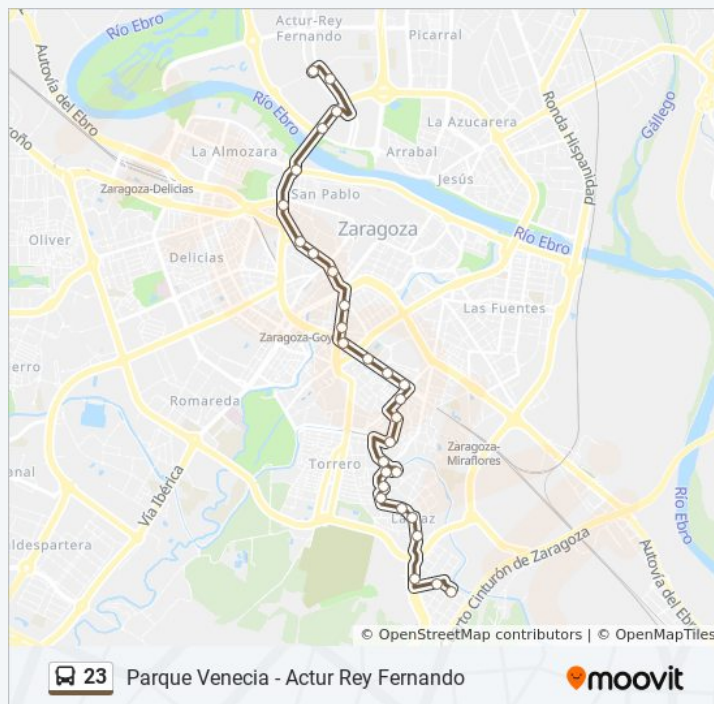

Plaza Europa

Valle de Broto / Ceoe

Valle de Broto / G. Gómez Avellaneda

María Zambrano / León Felipe

Clara Campoamor / Centro Comercial

Información de la línea 23 de autobús**Dirección:** Actur-Rey Fernando**Paradas:** 29**Duración del viaje:** 42 min**Resumen de la línea:****Sentido: Parque Venecia**

29 paradas

[VER HORARIO DE LA LÍNEA](#)

Av. José Atarés / Noria Siria

Av. José Atarés / Ciudad de La Justicia

Av. José Atarés / Juzgados

G. Gómez Avellaneda / Rosalía de Castro

Valle de Broto / Virginia Woolf

Horario de la línea 23 de autobús

Parque Venecia Horario de ruta:

lunes	00:08 - 23:38
martes	00:06 - 23:38
miércoles	00:06 - 23:38
jueves	00:06 - 23:38
viernes	00:06 - 23:38
sábado	00:06 - 23:30

Valle de Broto / Av. José Atarés