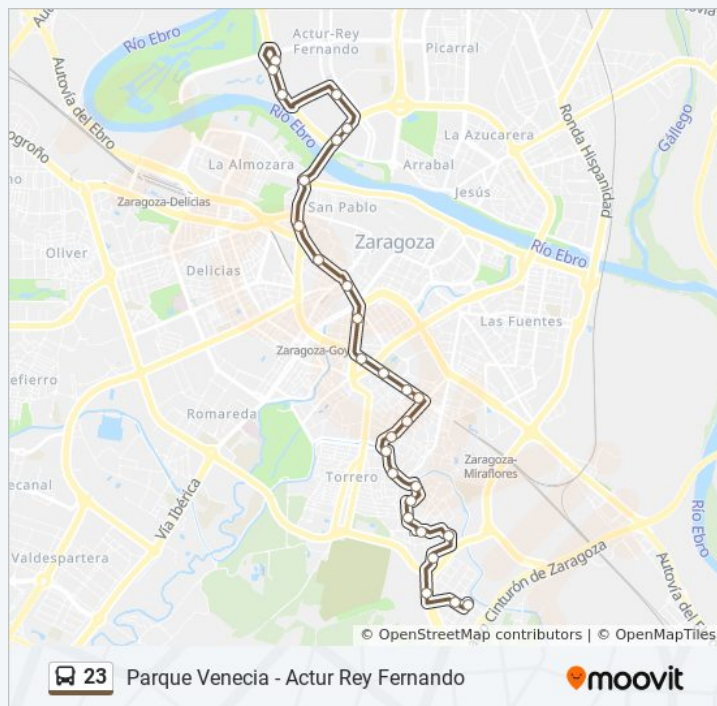

06:48 - 23:32

Información de la línea 23 de autobús

Dirección: Parque Venecia

Paradas: 29

Duración del viaje: 44 min

Resumen de la línea:

Sentido: Paseo Pamplona

9 paradas

[VER HORARIO DE LA LÍNEA](#)

Clara Campoamor / Centro Comercial

G. Gómez Avellaneda / Rosalía de Castro

Valle de Broto / Virginia Woolf

Valle de Broto / Av. José Atarés

Plaza Europa

Horario de la línea 23 de autobús