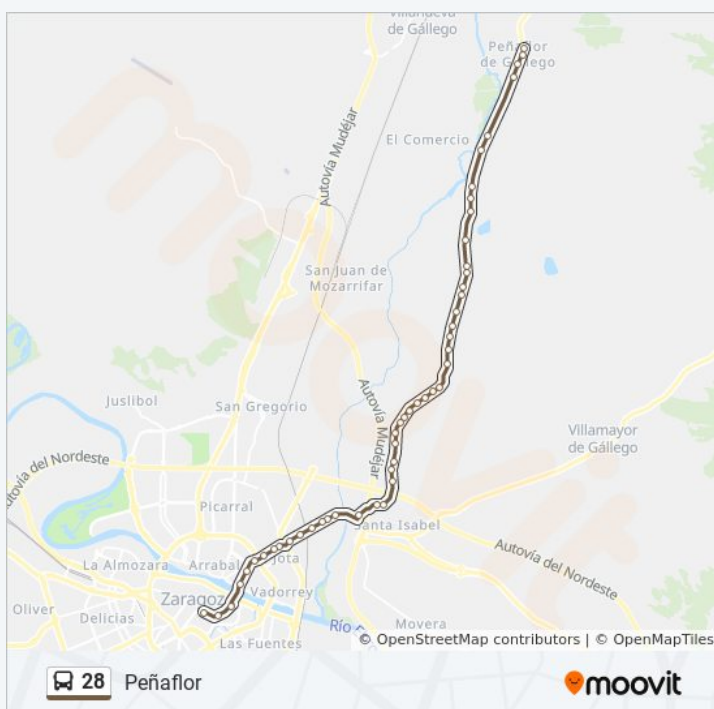

Av. de Cataluña N. ° 290

Av. de Cataluña / Río Martín

Av. de Cataluña / Puente Del Gállego

Av. de Montañana / Supermercado

Av. de Montañana / Gasolinera

Av. de Montañana / les Ítaca

Av. de Montañana N. ° 98 / Báscula

05:25 - 23:15

### Información de la línea 28 de autobús

**Dirección:** Peñaflor

**Paradas:** 49

**Duración del viaje:** 45 min

**Resumen de la línea:**

Av. de Montañana N. ° 844

Av. de Montañana N. ° 876

Av. de Montañana N. ° 886