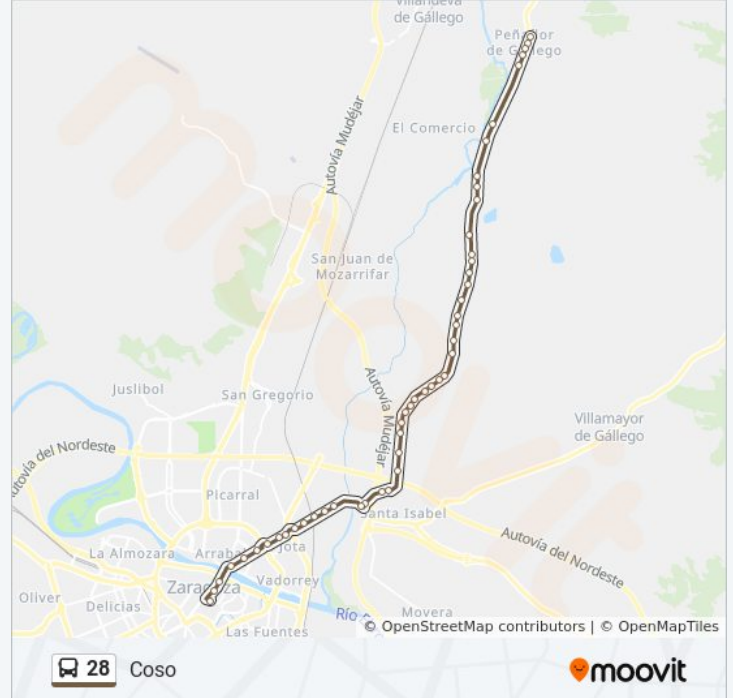

Av. de Montañana / Vivero

Av. de Montañana / Fte. Supermercado

Av. Santa Isabel N. ° 9 / Av. de La Industria

Av. de Cataluña N. ° 289 / Castillo Peracense

Av. de Cataluña N. ° 253

Av. de Cataluña N. ° 225 / Gasolinera

Av. de Cataluña N. ° 165

Av. de Cataluña N. ° 159

Av. de Cataluña N. ° 115

Av. de Cataluña N. ° 103

Av. de Cataluña / Plaza Mozart

Av. de Cataluña N. ° 51

Av. de Cataluña N. ° 17

Av. de Cataluña / Balcón de San Lázaro

Don Jaime I / Plaza de La Seo

Plaza de Ariño

Coso N. ° 66

### Sentido: Peñaflor

49 paradas

[VER HORARIO DE LA LÍNEA](#)

Coso N. ° 66