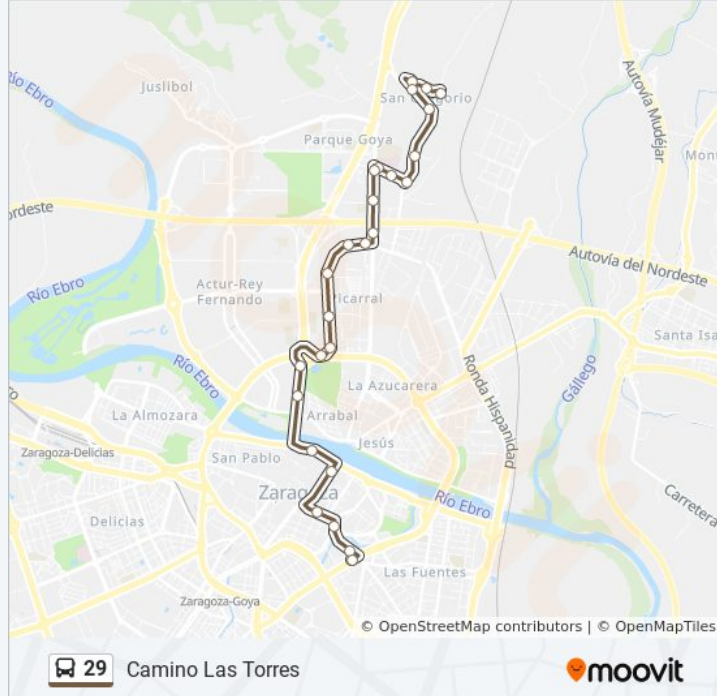

Av. Salvador Allende N. ° 67

Av. Salvador Allende N. ° 33

Av. Salvador Allende N. ° 5

Valle de Broto N. ° 18 / Av. Salvador Allende

Av. de Los Pirineos / Valle Broto

Av. de Los Pirineos / Colegio

P. Echegaray y Caballero / Hospedería

Información de la línea 29 de autobús

Dirección: Camino Las Torres

Paradas: 26

Duración del viaje: 34 min

Resumen de la línea:

Don Jaime I / Plaza de La Seo

Coso N. ° 80

Plaza San Miguel

Miguel Servet N. ° 28

Camino de Las Torres N. ° 10

Sentido: San Gregorio

23 paradas

[VER HORARIO DE LA LÍNEA](#)

Camino de Las Torres N. ° 10

Concepción / Miguel Servet

Plaza San Miguel

Información de la línea 29 de autobús

Dirección: San Gregorio

Paradas: 23

Duración del viaje: 32 min

Resumen de la línea:

Autovía de Huesca / Pasarela

Jesús y María N. ° 15

Cristo Rey N. ° 23