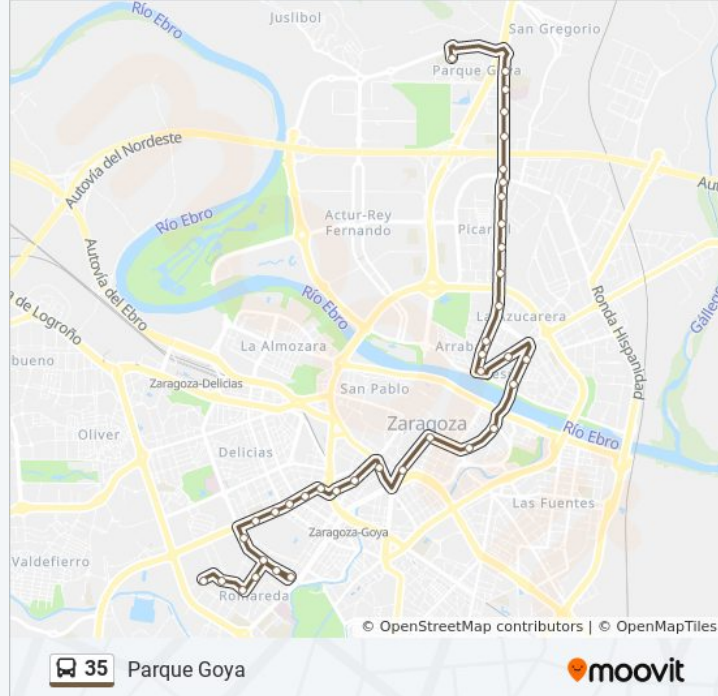

Dirección: Coso 126

Paradas: 18

Duración del viaje: 20 min

Resumen de la línea:

Sentido: Parque Goya

38 paradas

[VER HORARIO DE LA LÍNEA](#)

Av. Ramón Sainz de Varanda / Conservatorio

Av. Puente Del Pilar / Colegio

Av. de Cataluña N. ° 17

Av. de Cataluña / Balcón de San Lázaro

Sobrarbe N. ° 24

Av. San Juan de La Peña N. ° 4

Av. San Juan de La Peña / Más de Las Matas

Av. San Juan de La Peña N. ° 94

Av. San Juan de La Peña N. ° 144

Av. San Juan de La Peña / Cno. Los Molinos

Av. San Juan de La Peña N. ° 182

Av. San Juan de La Peña / Av. Alcalde Caballero

Av. Academia General Militar N. ° 2

Av. Academia General Militar N. ° 14

Av. Academia General Militar N. ° 54

Av. Academia General Militar / Maz

Av. Academia General Militar / Cristo Rey

La Fragua / Parque Tapices de Goya

Sentido: Seminario

31 paradas

[VER HORARIO DE LA LÍNEA](#)