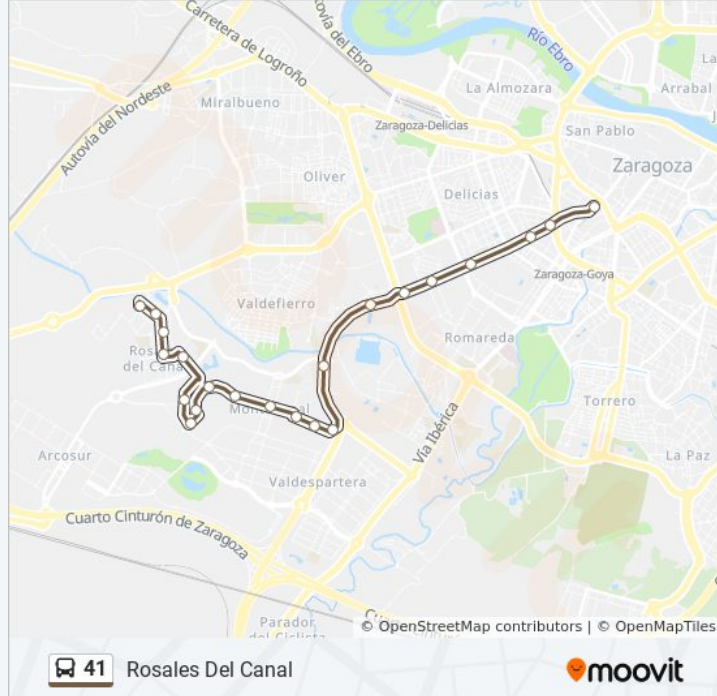

L. V Beethoven N. ° 20 / Supermercado

L. V Beethoven / J. Turina

L. V Beethoven / F. Chopin

Johan Sebastian Bach / Clínica Montecanal

Los horarios y mapas de la línea 41 de autobús están disponibles en un PDF en moovitapp.com. Utiliza [Moovit App](#) para ver los horarios de los autobuses en vivo, el horario del tren o el horario del metro y las indicaciones paso a paso para todo el transporte público en Zaragoza.

[Acerca de Moovit](#) • [Soluciones MaaS](#) • [Países incluidos](#) • [Comunidad de Moovitors](#)

© 2024 Moovit - Todos los Derechos Reservados

Mira los tiempos de llegada en tiempo real