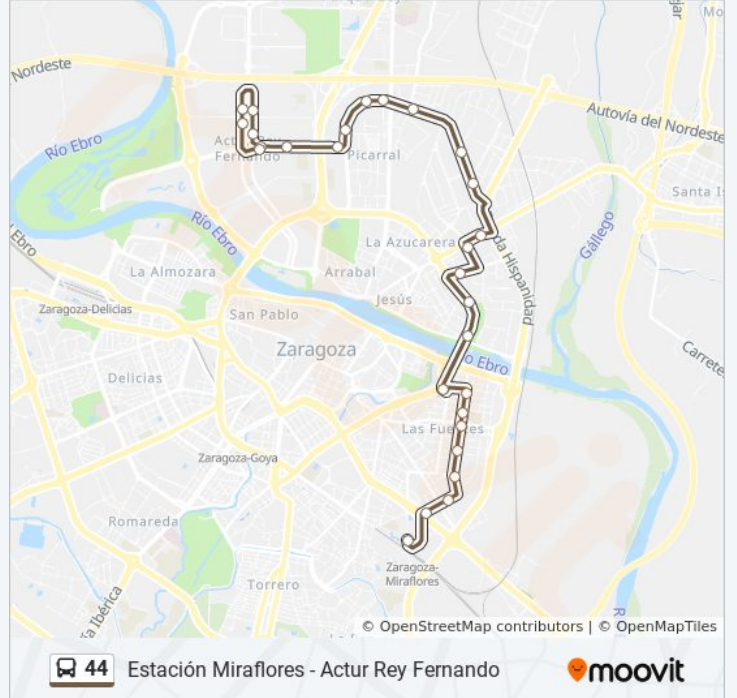

## Sentido: Actur-Rey Fernando

28 paradas

[VER HORARIO DE LA LÍNEA](#)

Estación Miraflores

Principado de Morea

Diego Espés

María de Aragón / C. S. Torre Ramona

María de Aragón / Tomás Higuera

Felisa Galé N. ° 7

Av. de Cataluña N. ° 152 / Cme Grande Covián

Av. Alcalde Caballero N. ° 50

Av. Alcalde Caballero / Gasolinera

Av. Alcalde Caballero / Claudio Tolomeo

Av. Salvador Allende N. ° 107

Av. Salvador Allende N. ° 85

## Información de la línea 44 de autobús

**Dirección:** Actur-Rey Fernando

**Paradas:** 28

**Duración del viaje:** 38 min

**Resumen de la línea:**

Pablo Ruiz Picasso N. ° 8

Pablo Ruiz Picasso N. ° 34

María Zambrano N. ° 48

### Sentido: Campus Río Ebro

26 paradas

[VER HORARIO DE LA LÍNEA](#)

Estación Miraflores

Principado de Morea

Diego Espés

María de Aragón / C. S. Torre Ramona

María de Aragón / Tomás Higuera