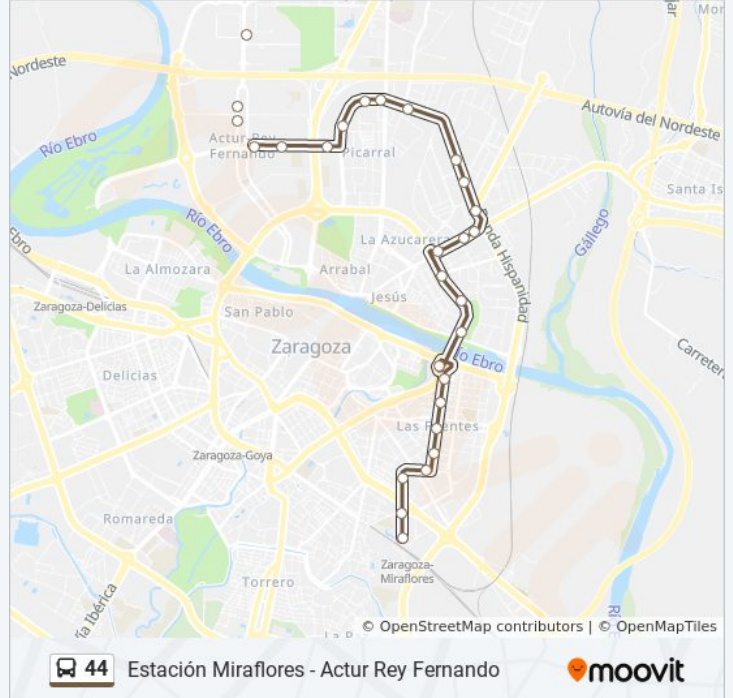

### Sentido: Estación Miraflores

28 paradas

[VER HORARIO DE LA LÍNEA](#)

Campus Río Ebro

G. Gómez Avellaneda N. ° 83

G. Gómez Avellaneda N. ° 73

Pablo Ruiz Picasso N. ° 35

Pablo Ruiz Picasso N. ° 9

Juan de La Cierva N. ° 25

Juan de La Cierva N. ° 9

Av. de Cataluña N. ° 115

Av. de Cataluña N. ° 103

Av. de Cataluña / Plaza Mozart

Marqués de La Cadena / Av. de La Jota

Marqués de La Cadena / C. D. M. La Jota

### Horario de la línea 44 de autobús

Estación Miraflores Horario de ruta:

lunes	05:54 - 23:09
martes	05:54 - 23:09
miércoles	05:54 - 23:09
jueves	05:54 - 23:09
viernes	05:54 - 23:09
sábado	07:09 - 23:27
domingo	07:29 - 23:05

### Información de la línea 44 de autobús

**Dirección:** Estación Miraflores

**Paradas:** 28

**Duración del viaje:** 33 min

**Resumen de la línea:**

Marqués de La Cadena / Puente de La Unión  
Puente de La Unión / P. Echegaray y Caballero  
Doctor Iranzo N. ° 90 / C. S. Las Fuentes Norte  
Doctor Iranzo N. ° 61  
Doctor Iranzo N. ° 37  
Doctor Iranzo N. ° 15 / Belchite  
Francisco de Quevedo  
Camino Cabaldós  
Camino de Cabaldós / Parque La Granja  
Estación Miraflores