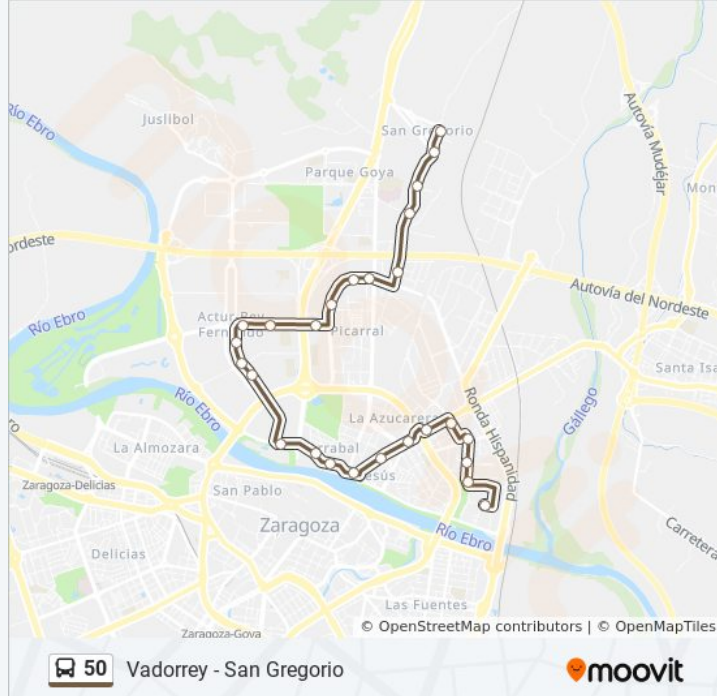

Información de la línea 50 de autobús

Dirección: San Gregorio

Paradas: 26

Duración del viaje: 45 min

Resumen de la línea:

Camino de Los Molinos N. ° 54

Camino de Los Molinos Fte. N. ° 165

Camino de Los Molinos N. ° 150

Av. San Gregorio / Olímpica

Hospital Royo Villanova / Urgencias

Sentido: Vadorrey

31 paradas

[VER HORARIO DE LA LÍNEA](#)

Hospital Royo Villanova / Urgencias

Jesús y María N. ° 89

Jesús y María N. ° 61

Cristo Rey N. ° 23

Cristo Rey N. ° 77

Camino de Los Molinos N. ° 150

Camino de Los Molinos N. ° 165

Camino de Los Molinos N. ° 75

Av. Salvador Allende N. ° 107

Av. Salvador Allende N. ° 85

Av. Salvador Allende N. ° 67

Información de la línea 50 de autobús

Dirección: Vadorrey

Paradas: 31

Duración del viaje: 45 min

Resumen de la línea:

Valle de Broto / Valle de Oza

Valle de Oza / Peña Oroel

Valle de Zuriza N. ° 10