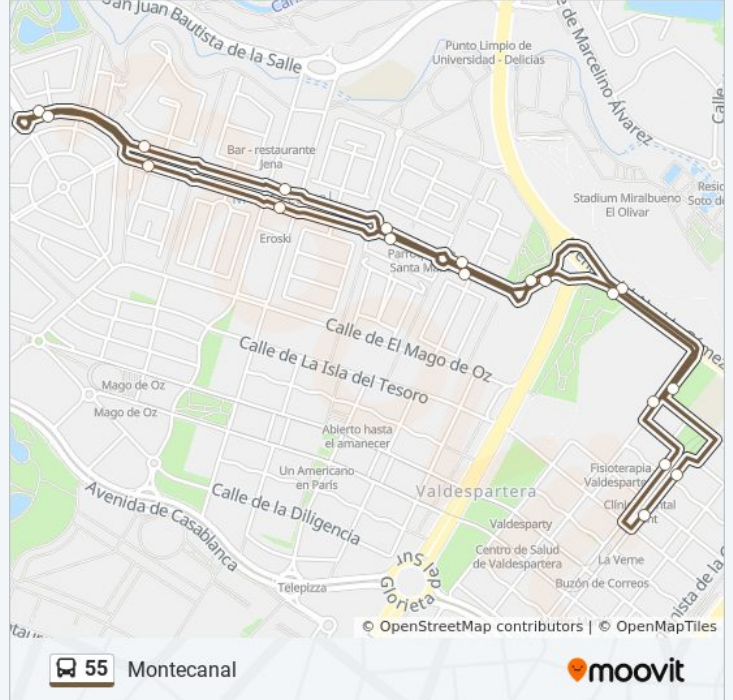

La línea 55 de autobús (Montecanal) tiene una ruta. Sus horas de operación los días laborables regulares son:

(1) a Montecanal: 00:03 - 23:42

Usa la aplicación Moovit para encontrar la parada de la línea 55 de autobús más cercana y descubre cuándo llega la próxima línea 55 de autobús

Sentido: Montecanal

20 paradas

[VER HORARIO DE LA LÍNEA](#)

P. de Los Olvidados / Luces de La Ciudad
Pso. de Los Olvidados 3
Belle Epoque / Colegio
Av. Gómez Laguna / Rotonda
Av. de La Ilustración / Gasolinera
Av. Ilustración / Parque Félix de Azara
Av. de La Ilustración / Iglesia
Av. de La Ilustración / Centro Comercial
Av. de La Ilustración N. ° 28
Av. de La Ilustración N. ° 32 / Ibón
Av. de La Ilustración / Ibón
Av. de La Ilustración N. ° 21
Av. de La Ilustración / Supermercado
Av. de La Ilustración / Iglesia
Av. de La Ilustración / Depósito
Av. de La Ilustración / Glorieta Santiago Loren
Av. Gómez Laguna / Parque de La Razón
Belle Epoque / Tranvía
P. de Los Olvidados / Atraco A Las Tres
P. de Los Olvidados / Luces de La Ciudad

Horario de la línea 55 de autobús

Montecanal Horario de ruta:

lunes	00:06 - 23:42
martes	00:03 - 23:42
miércoles	00:03 - 23:42
jueves	00:03 - 23:42
viernes	00:03 - 23:42
sábado	00:03 - 23:53
domingo	05:49 - 23:45

Información de la línea 55 de autobús

Dirección: Montecanal

Paradas: 20

Duración del viaje: 20 min

Resumen de la línea:

Los horarios y mapas de la línea 55 de autobús están disponibles en un PDF en moovitapp.com. Utiliza [Moovit App](#) para ver los horarios de los autobuses en vivo, el horario del tren o el horario del metro y las indicaciones paso a paso para todo el transporte público en Zaragoza.