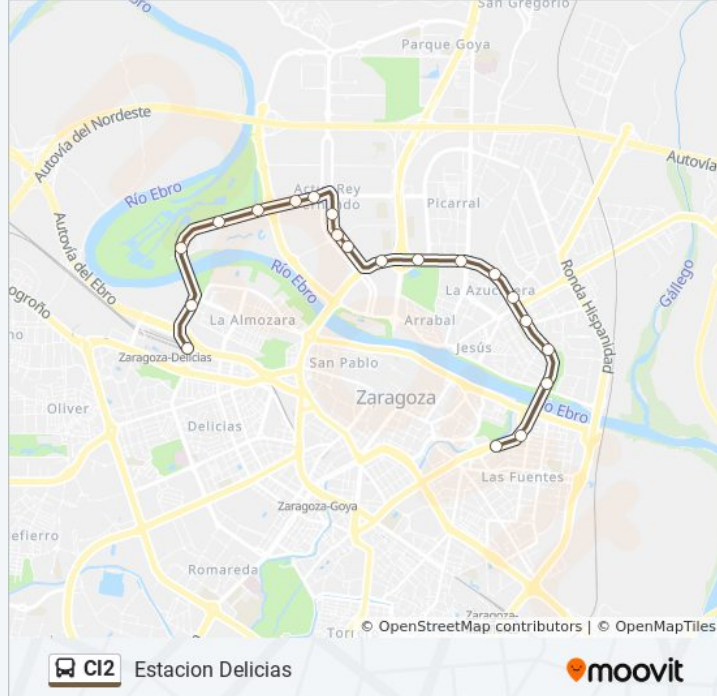

### Sentido: Camino Las Torres

20 paradas

[VER HORARIO DE LA LÍNEA](#)

- Estación Delicias / Acceso Salidas
- Rioja / Parque Castillo Palomar
- Vía Universitاس N. ° 81
- Vía Universitاس / Parque de Delicias
- Vía Universitاس N. ° 17
- Violante de Hungría / Av. Gómez Laguna
- Violante de Hungría / Palacio de Deportes
- Violante de Hungría N. ° 5
- Manuel Lasala N. ° 44
- P. Mariano Renovales / Av. de Los BearneseS
- Cejador Frauca N. ° 10
- P. Ruiseñores N. ° 39
- Plaza Diego Velazquez / Parque Pignatelli
- P. de Sagasta N. ° 51 / Cno. de Las Torres
- Camino de Las Torres N. ° 79
- Camino de Las Torres N. ° 49
- Camino de Las Torres N. ° 35
- Camino de Las Torres N. ° 17
- Camino de Las Torres N. ° 3
- Camino de Las Torres / Silvestre Pérez

### Sentido: Estacion Delicias

20 paradas

[VER HORARIO DE LA LÍNEA](#)

- Camino de Las Torres / Silvestre Pérez
- Camino de Las Torres / Cdm Alberto Maestro
- Marqués de La Cadena / Puente de La Unión
- Marqués de La Cadena / C. D. M. La Jota
- Marqués de La Cadena N.º 40
- Marqués de La Cadena / Plaza Mozart
- Marqués de La Cadena / Campo de Fútbol
- Valle de Broto / Av. San Juan de La Peña
- Valle de Broto N.º 18 / Av. Salvador Allende
- Valle de Broto / Kasán
- María Zambrano / León Felipe
- María Zambrano N.º 16 / Pablo Neruda
- María Zambrano N.º 32 / Centro Comercial
- Pablo Ruiz Picasso / G. Gómez Avellaneda
- Pablo Ruiz Picasso N.º 60
- Av. de Ranillas / Av. José Atarés
- Av. de Ranillas / Torre Del Agua
- Av. de Ranillas / Parque Del Agua

### Información de la línea C12 de autobús

**Dirección:** Estacion Delicias

**Paradas:** 20

**Duración del viaje:** 29 min

**Resumen de la línea:**

Los horarios y mapas de la línea C12 de autobús están disponibles en un PDF en [moovitapp.com](https://moovitapp.com). Utiliza [Moovit App](#) para ver los horarios de los autobuses en vivo, el horario del tren o el horario del metro y las indicaciones paso a paso para todo el transporte público en Zaragoza.