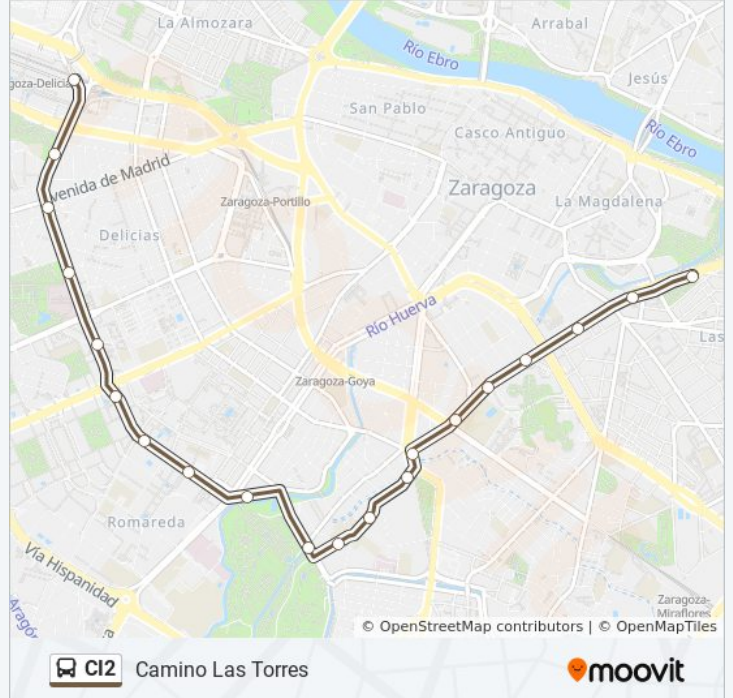

### Sentido: Camino Las Torres

20 paradas

[VER HORARIO DE LA LÍNEA](#)

- Estación Delicias / Acceso Salidas
- Rioja / Parque Castillo Palomar
- Vía Universitاس N. ° 81
- Vía Universitاس / Parque de Delicias
- Vía Universitاس N. ° 17
- Violante de Hungría / Av. Gómez Laguna
- Violante de Hungría / Palacio de Deportes
- Violante de Hungría N. ° 5
- Manuel Lasala N. ° 44
- P. Mariano Renovales / Av. de Los BearneseS
- Cejador Frauca N. ° 10
- P. Ruiseñores N. ° 39
- Plaza Diego Velazquez / Parque Pignatelli
- P. de Sagasta N. ° 51 / Cno. de Las Torres
- Camino de Las Torres N. ° 79
- Camino de Las Torres N. ° 49
- Camino de Las Torres N. ° 35
- Camino de Las Torres N. ° 17
- Camino de Las Torres N. ° 3
- Camino de Las Torres / Silvestre Pérez

### Información de la línea C12 de autobús

**Dirección:** Camino Las Torres

**Paradas:** 20

**Duración del viaje:** 31 min

**Resumen de la línea:**

### Sentido: Estacion Delicias

20 paradas

[VER HORARIO DE LA LÍNEA](#)

- Camino de Las Torres / Silvestre Pérez
- Camino de Las Torres / Cdm Alberto Maestro
- Marqués de La Cadena / Puente de La Unión
- Marqués de La Cadena / C. D. M. La Jota
- Marqués de La Cadena N.º 40
- Marqués de La Cadena / Plaza Mozart
- Marqués de La Cadena / Campo de Fútbol
- Valle de Broto / Av. San Juan de La Peña
- Valle de Broto N.º 18 / Av. Salvador Allende
- Valle de Broto / Kasán
- María Zambrano / León Felipe
- María Zambrano N.º 16 / Pablo Neruda
- María Zambrano N.º 32 / Centro Comercial
- Pablo Ruiz Picasso / G. Gómez Avellaneda
- Pablo Ruiz Picasso N.º 60
- Av. de Ranillas / Av. José Atarés
- Av. de Ranillas / Torre Del Agua
- Av. de Ranillas / Parque Del Agua