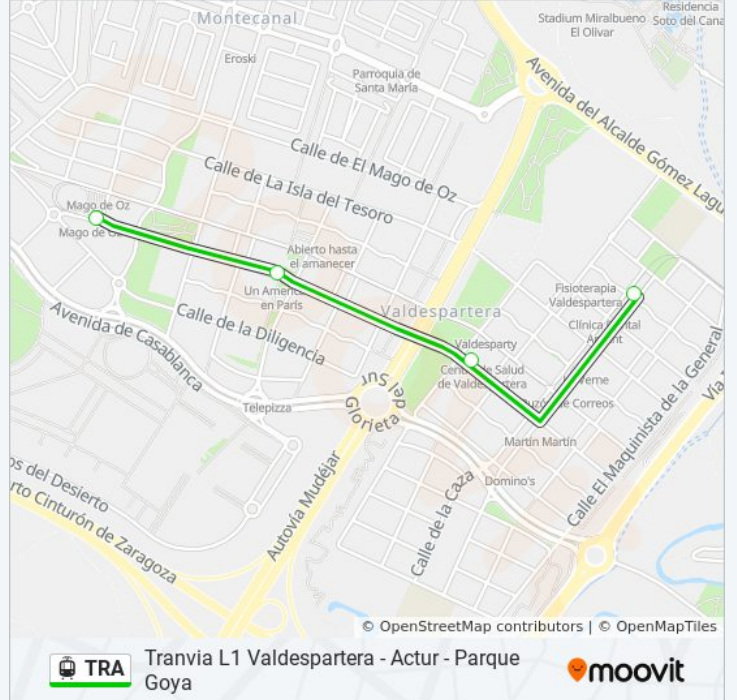

Información de la línea TRA de tren ligero

Dirección: Avenida de La Academia

Paradas: 25

Duración del viaje: 39 min

Resumen de la línea:

García Abril

Campus Río Ebro

Juslibol

Información de la línea TRA de tren ligero

Dirección: Mago de Oz

Paradas: 25

Duración del viaje: 39 min

Resumen de la línea:

Romareda

Casablanca

Argualas

Un Americano En París

La Ventana Indiscreta

Paseo de Los Olvidados

Horario de la línea TRA de tren ligero

Paseo de Los Olvidados Horario de ruta:

lunes	0:12 - 22:47
martes	0:12 - 22:47
miércoles	0:12 - 22:47
jueves	0:12 - 23:02
viernes	0:12 - 23:02
sábado	0:12 - 22:35
domingo	0:12 - 22:32

Información de la línea TRA de tren ligero

Dirección: Paseo de Los Olvidados

Paradas: 4

Duración del viaje: 5 min

Resumen de la línea:

Los horarios y mapas de la línea TRA de tren ligero están disponibles en un PDF en moovitapp.com. Utiliza [Moovit App](#) para ver los horarios de los autobuses en vivo, el horario del tren o el horario del metro y las indicaciones paso a paso para todo el transporte público en Zaragoza.