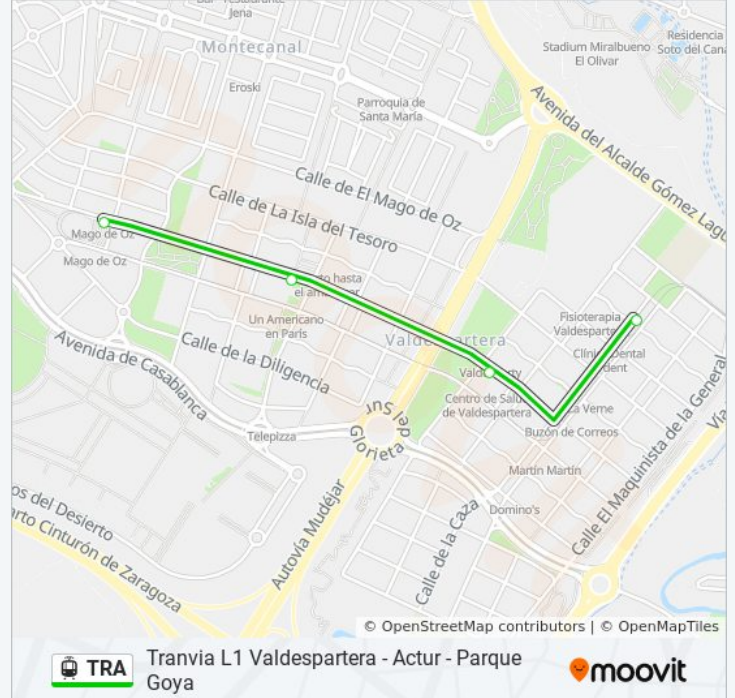

Romareda

Casablanca

Argualas

Paseo de Los Olvidados

Los Pájaros

Cantando Bajo La Lluvia

Mago de Oz

Sentido: Paseo de Los Olvidados

4 paradas

[VER HORARIO DE LA LÍNEA](#)

Mago de Oz

Un Americano En París

La Ventana Indiscreta

Paseo de Los Olvidados

Horario de la línea TRA de tren ligero

Paseo de Los Olvidados Horario de ruta:

lunes	0:12 - 22:47
martes	0:12 - 22:47
miércoles	0:12 - 22:47
jueves	0:12 - 23:02
viernes	0:12 - 23:02
sábado	0:12 - 22:35
domingo	0:12 - 22:32

Información de la línea TRA de tren ligero

Dirección: Paseo de Los Olvidados

Paradas: 4

Duración del viaje: 5 min

Resumen de la línea: