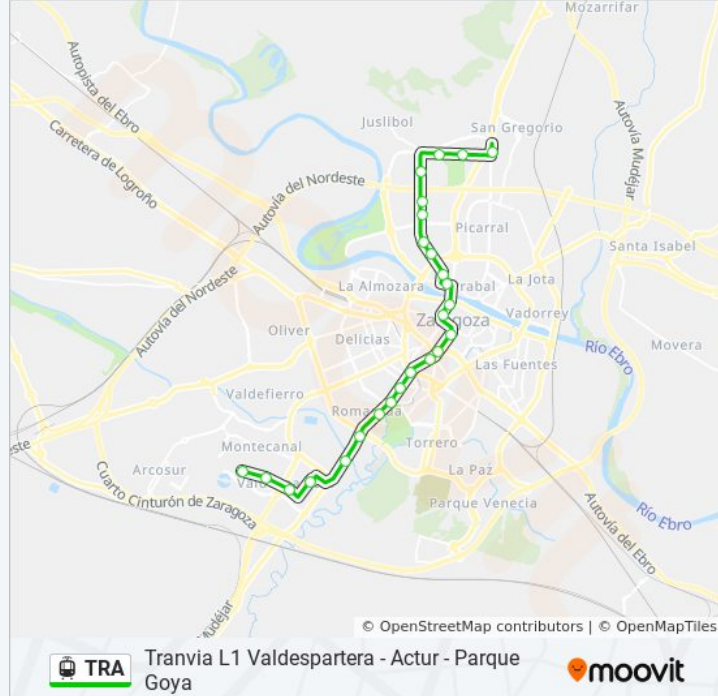

Sentido: Avenida de La Academia

25 paradas

[VER HORARIO DE LA LÍNEA](#)

- Mago de Oz
- Un Americano En París
- La Ventana Indiscreta
- Paseo de Los Olvidados
- Argualas
- Casablanca
- Romareda
- Emperador Carlos V
- Plaza San Francisco
- Fernando El Católico - Goya
- Gran Vía
- Plaza Aragón
- Plaza España
- César Augusto
- Plaza Del Pilar - Murallas
- La Chimenea
- María Montessori
- León Felipe
- Pablo Neruda
- Adolfo Aznar

Información de la línea TRA de tren ligero

Dirección: Avenida de La Academia

Paradas: 25

Duración del viaje: 39 min

Resumen de la línea:

García Abril

Campus Río Ebro

Juslibol

Parque Goya

Avenida de La Academia

Sentido: Avenida de La Academia

21 paradas

[VER HORARIO DE LA LÍNEA](#)

Argualas

Casablanca

Romareda

Dirección: Avenida de La Academia

Paradas: 21

Duración del viaje: 31 min

Resumen de la línea:

Juslibol

Parque Goya

Avenida de La Academia

Sentido: Mago de Oz