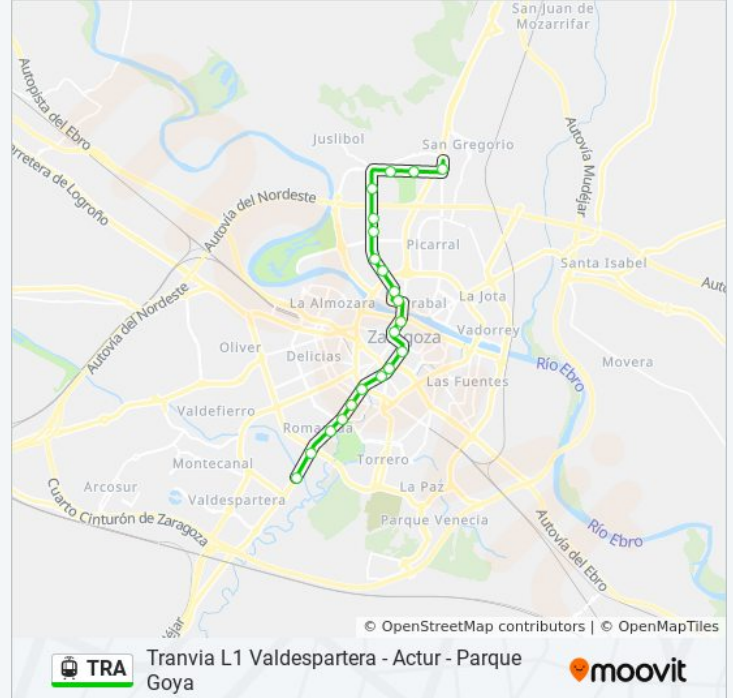

Información de la línea TRA de tren ligero

Dirección: Avenida de La Academia

Paradas: 25

Duración del viaje: 39 min

Resumen de la línea:

García Abril

Campus Río Ebro

Juslibol

Dirección: Avenida de La Academia

Paradas: 21

Duración del viaje: 31 min

Resumen de la línea:

Juslibol

Parque Goya

Avenida de La Academia

Sentido: Mago de Oz

25 paradas

[VER HORARIO DE LA LÍNEA](#)

Avenida de La Academia

Parque Goya

Juslibol

Campus Río Ebro

Margarita Xirgu

Legaz Lacambra