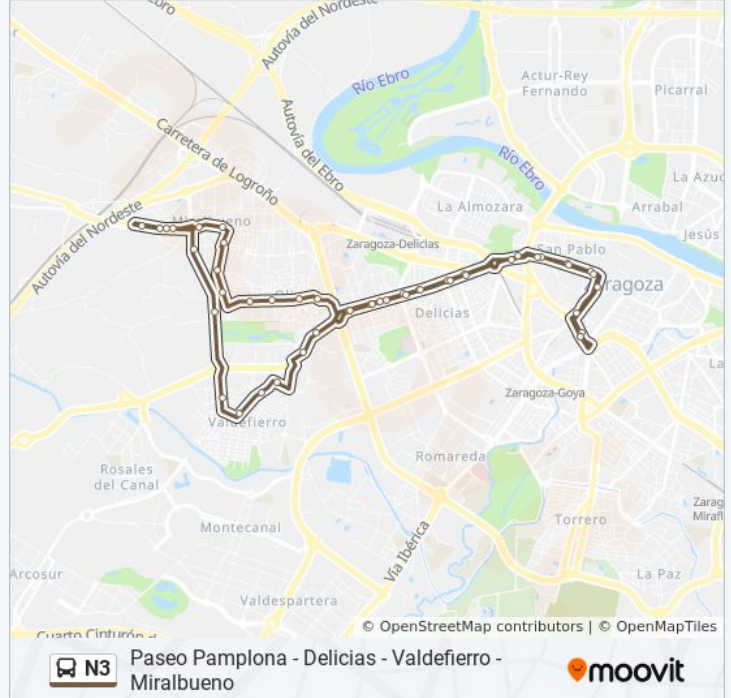

Paseo Pamplona - Delicias - Valdefierro - Miralbueno

Usa La App

La línea N3 de autobús (Paseo Pamplona - Delicias - Valdefierro - Miralbueno) tiene una ruta. Sus horas de operación los días laborables regulares son:

Lagos de Coronas / La Camisera

Lagos de Coronas / Ibón de Escalar

Antonio Leyva / C. S Oliver

Antonio Leyva N. ° 68 / Colegio

Antonio Leyva N. ° 33

Alfred Nobel N. ° 5

Av. de Madrid N. ° 285 / Los Enlaces

Av. de Madrid N. ° 259

Av. de Madrid N. ° 241

Av. de Madrid N. ° 215

Av. de Madrid N. ° 183

Av. de Madrid N. ° 139

Av. de Madrid N. ° 117

Av. de Madrid / Aljafería

Conde de Aranda / Plaza Del Portillo

Conde de Aranda N. ° 41

Conde de Aranda N. ° 3 / Colegio

Av. César Augusto N. ° 3 / Puerta Del Carmen

P. Pamplona N. ° 1 / Plaza Paraíso

Los horarios y mapas de la línea N3 de autobús están disponibles en un PDF en moovitapp.com. Utiliza [Moovit App](#) para ver los horarios de los autobuses en vivo, el horario del tren o el horario del metro y las indicaciones paso a paso para todo el transporte público en Zaragoza.