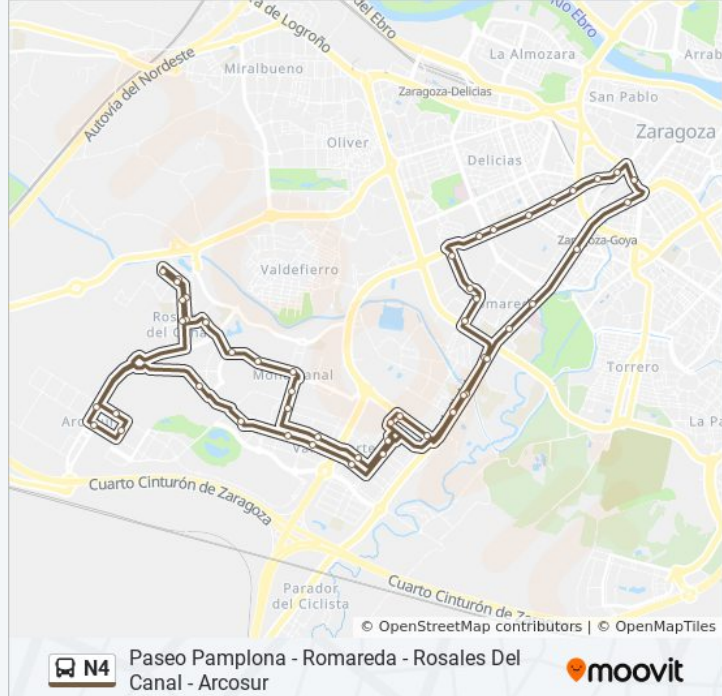

Paseo Pamplona - Romareda - Rosales Del Canal - Arcosur

[Usa La App](#)

La línea N4 de autobús (Paseo Pamplona - Romareda - Rosales Del Canal - Arcosur) tiene una ruta. Sus horas de operación los días laborables regulares son:

Av. Gómez Laguna / Vía Ibérica

Vía Ibérica N. ° 33 / P. Infantes de España

Vía Ibérica / Hospital Militar

P. Isabel La Católica N. ° 3

P. Isabel La Católica / Hospital Infantil

P. Fernando El Católico N. ° 31

Gran Vía N. ° 11

P. Pamplona N. ° 4 / Plaza Paraiso

Los horarios y mapas de la línea N4 de autobús están disponibles en un PDF en moovitapp.com. Utiliza [Moovit App](#) para ver los horarios de los autobuses en vivo, el horario del tren o el horario del metro y las indicaciones paso a paso para todo el transporte público en Zaragoza.