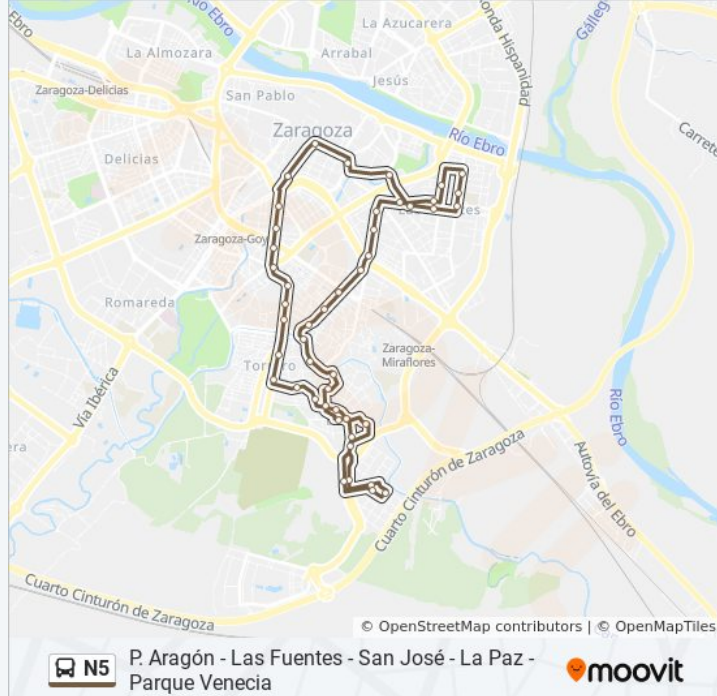

Información de la línea N5 de autobús

Dirección: P. Aragón - Las Fuentes - San José - La Paz - Parque Venecia

Paradas: 47

Duración del viaje: 50 min

Resumen de la línea:

P. Tierno Galván N. ° 30

Villa de Pau / Parque de La Paz

Av. Puente de Los Suspiros / El Campanile

Av. Tiziano / G. Piranesi

Zafiro / Muza Ben Zeya

Cuarta Avenida N. ° 21

Oviedo N. ° 175

Pablo Parellada N. ° 27

Gabriel Gombao N. ° 9

Av. de América N. ° 83

Av. de América N. ° 27

P. de Cuéllar / San Fernando

P. de Cuéllar N. ° 47

P. de Cuéllar N. ° 29

P. de Sagasta N. ° 51 / Cno. de Las Torres

P. de Sagasta N. ° 31 / Av. Tenor Fleta

P. de Sagasta N. ° 11 / Bolonia

Glorieta de Sasera

Plaza Aragón N. ° 1

Los horarios y mapas de la línea N5 de autobús están disponibles en un PDF en moovitapp.com. Utiliza [Moovit App](https://moovitapp.com) para ver los horarios de los autobuses en vivo, el horario del tren o el horario del metro y las indicaciones paso a paso para todo el transporte público en Zaragoza.