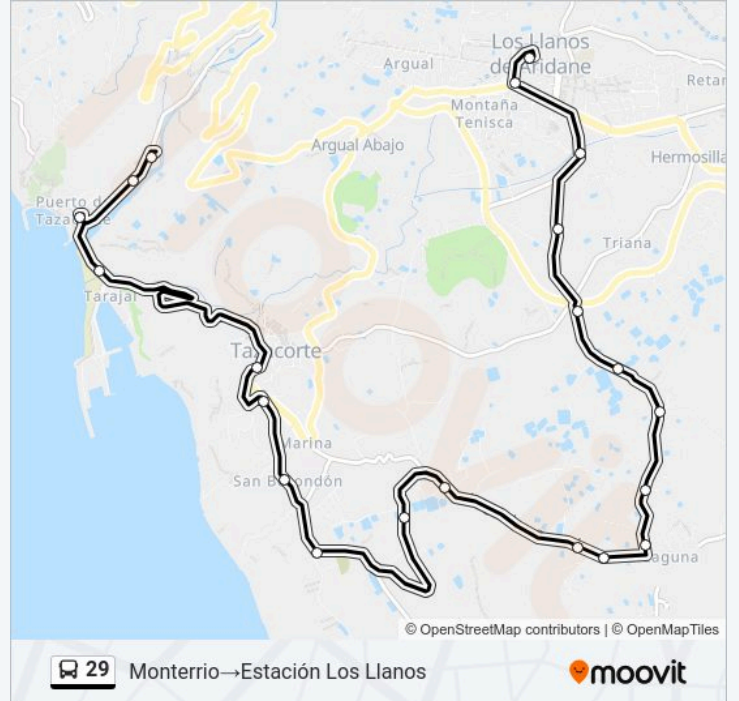

21 paradas

[VER HORARIO DE LA LÍNEA](#)

Monterrio

Monterrió B

Casa Del Mar

Tarajales B

La Avenidal

Ayuntamiento Tazacorte B

La Arepera B

Las Martelas 2 B

Cruce Rotonda B

Bloquera Raul B

Horario de la línea 29 de autobús

Monterrio → Estación Los Llanos Horario de ruta:

lunes	12:00-19:00
martes	12:00-19:00
miércoles	12:00-19:00
jueves	12:00-19:00
viernes	12:00-19:00
sábado	14:00-20:00
domingo	14:00-20:00

Información de la línea 29 de autobús

Dirección: Monterrio → Estación Los Llanos

Paradas: 21

Duración del viaje: 26 min

Resumen de la línea:

Anra

Mercado

Estación Los Llanos