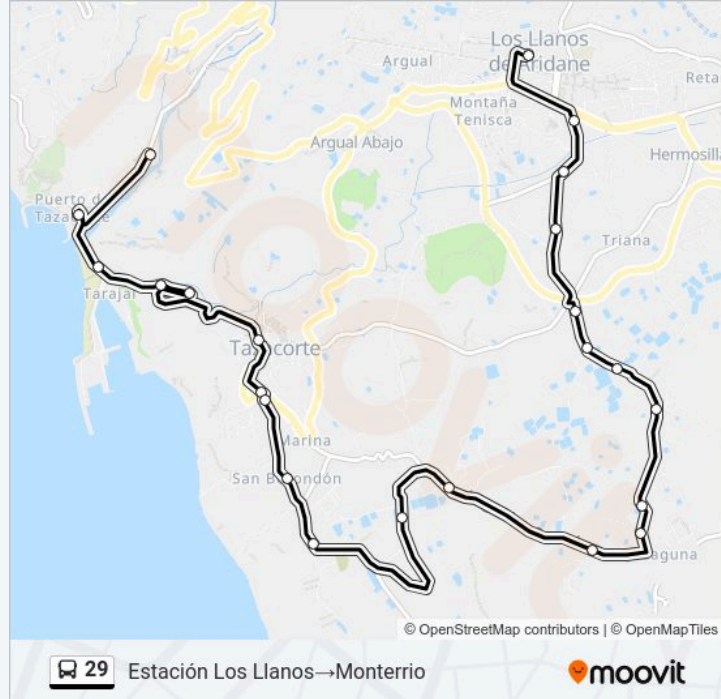

Estación Los Llanos
Cruce Pto. Naos B
El Parque
Bloquera Raul
Cruce Rotonda
Las Martelas 1
Las Martelas 2
La Arepera
El Laurel
La Laguna
Casa Gloria
Marina Alta B
Casa Verde
Campo Fútbol
San Borondón
Ayuntamiento Tzacorte
Tzacorte B
Iglesia San Miguel
Curva Herradura 1
Curva Herradura 2

Horario de la línea 29 de autobús

Estación Los Llanos→Monterrio Horario de ruta:

lunes	07:45-16:45
martes	07:45-16:45
miércoles	07:45-16:45
jueves	07:45-16:45
viernes	07:45-16:45
sábado	10:45-16:45
domingo	10:45-16:45

Información de la línea 29 de autobús**Dirección:** Estación Los Llanos→Monterrio**Paradas:** 23**Duración del viaje:** 28 min**Resumen de la línea:**

Tarajales

Casa Del Mar

Monterrio

Sentido: Monterrio → Estación Los Llanos

21 paradas

[VER HORARIO DE LA LÍNEA](#)

Monterrio

Monterrió B

Casa Del Mar

Tarajales B

La Avenidal

Ayuntamiento Tazacorte B