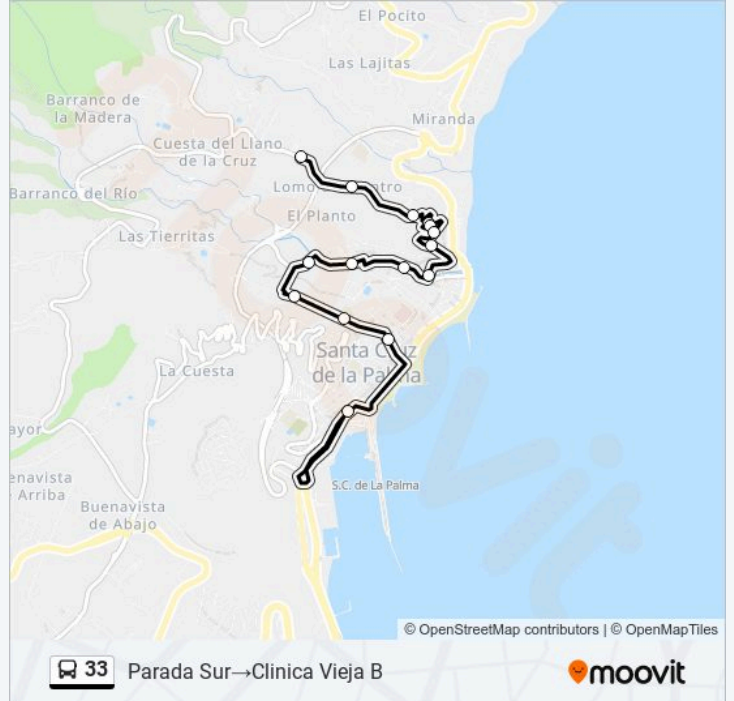

Sentido: Parada Sur→Clínica Vieja B

15 paradas

[VER HORARIO DE LA LÍNEA](#)

Parada Sur
 La Recova
 Col. El Puente
 Casas Rojas
 Colegio Benahoare
 Benahoare Bajo A
 Bda. Pescadores A
 Puente Chatarra B
 La Encarnación B
 Urb. Las Nieves 1 B
 Urb. Las Nieves 2 B
 Santiago Churrero B
 Lomo Machado B
 Casa Sacristán B
 Clínica Vieja B

Horario de la línea 33 de autobús

Parada Sur→Clínica Vieja B Horario de ruta:

lunes	07:45
martes	07:45
miércoles	07:45
jueves	07:45
viernes	07:45
sábado	Sin Servicio
domingo	Sin Servicio

Información de la línea 33 de autobús

Dirección: Parada Sur→Clínica Vieja B

Paradas: 15

Duración del viaje: 14 min

Resumen de la línea:

Sentido: Parada Sur→Hospital

31 paradas

[VER HORARIO DE LA LÍNEA](#)

- Parada Sur
- La Recova
- Col. El Puente
- Casas Rojas
- Colegio Benahoare
- Benahoare Bajo A
- Bda. Pescadores A
- Puente Chatarra B
- La Encarnación B
- Urb. Las Nieves 1 B
- Urb. Las Nieves 2 B
- Santiago Churrero B
- Lomo Machado B
- Casa Sacristán B
- Clinica Vieja B
- Kilómetro 2 B
- Llano De La Cruz B
- Bco. La Madera B

Información de la línea 33 de autobús

Dirección: Parada Sur→Hospital

Paradas: 31

Duración del viaje: 26 min

Resumen de la línea:

Bco. El Rio

Las Nieves B

Las Tierritas B