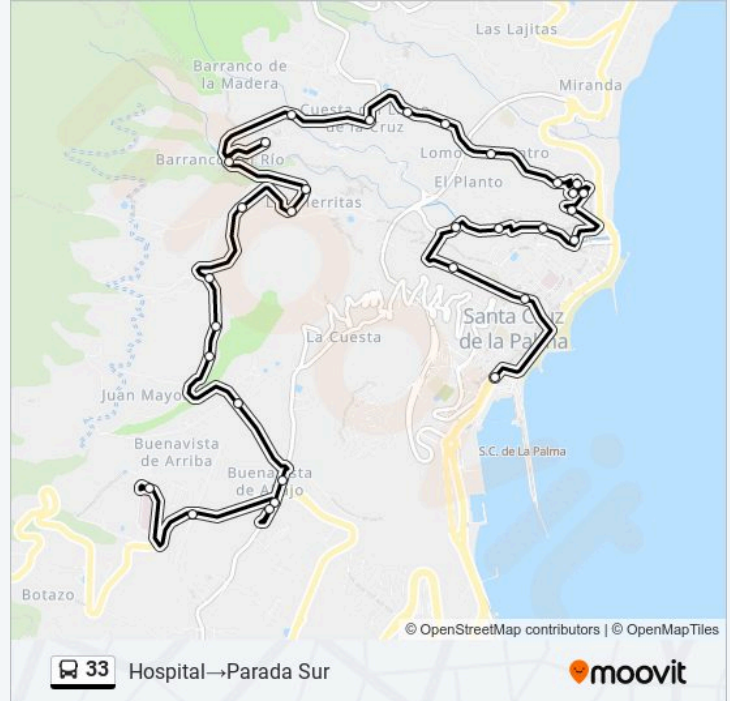

Kilómetro 2 A

Clinica Vieja A

Casa Sacristán A

Lomo Machado A

Horario de la línea 33 de autobús

Hospital→Parada Sur Horario de ruta:

lunes	07:15 - 22:15
martes	07:15 - 22:15
miércoles	07:15 - 22:15
jueves	07:15 - 22:15
viernes	07:15 - 22:15
sábado	08:15 - 22:15
domingo	08:15 - 22:15

Información de la línea 33 de autobús**Dirección:** Hospital→Parada Sur**Paradas:** 31**Duración del viaje:** 23 min**Resumen de la línea:**

Santiago Churrero A
 Urb. Las Nieves 2 A
 Urb. Las Nieves 1 A
 La Encarnación A
 Puente Chatarra A
 Bda. Pescadores B
 Banahoar E Bajo B
 Colegio Benahoare B
 Urb. Los Nacientes A
 Kiosco Eliseo
 Parada Sur

Sentido: Parada Sur→Clínica Vieja B

15 paradas

[VER HORARIO DE LA LÍNEA](#)

Parada Sur
 La Recova
 Col. El Puente
 Casas Rojas
 Colegio Benahoare
 Benahoare Bajo A
 Bda. Pescadores A
 Puente Chatarra B
 La Encarnación B
 Urb. Las Nieves 1 B
 Urb. Las Nieves 2 B
 Santiago Churrero B
 Lomo Machado B
 Casa Sacristán B
 Clínica Vieja B

Dirección: Parada Sur→Clínica Vieja B

Paradas: 15

Duración del viaje: 14 min

Resumen de la línea:

Sentido: Parada Sur→Hospital

31 paradas

[VER HORARIO DE LA LÍNEA](#)

- Parada Sur
- La Recova
- Col. El Puente
- Casas Rojas
- Colegio Benahoare
- Benahoare Bajo A
- Bda. Pescadores A
- Puente Chatarra B
- La Encarnación B
- Urb. Las Nieves 1 B
- Urb. Las Nieves 2 B
- Santiago Churrero B
- Lomo Machado B
- Casa Sacristán B
- Clinica Vieja B
- Kilómetro 2 B
- Llano De La Cruz B
- Bco. La Madera B