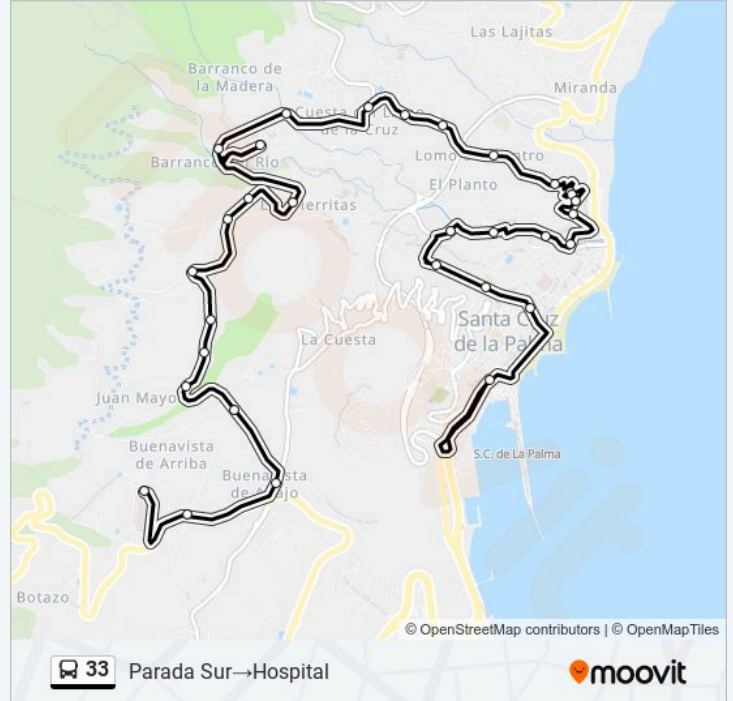

Dirección: Parada Sur→Clínica Vieja B

Paradas: 15

Duración del viaje: 14 min

Resumen de la línea:

Sentido: Parada Sur→Hospital

31 paradas

[VER HORARIO DE LA LÍNEA](#)

- Parada Sur
- La Recova
- Col. El Puente
- Casas Rojas
- Colegio Benahoare
- Benahoare Bajo A
- Bda. Pescadores A
- Puente Chatarra B
- La Encarnación B
- Urb. Las Nieves 1 B
- Urb. Las Nieves 2 B
- Santiago Churrero B
- Lomo Machado B
- Casa Sacristán B
- Clinica Vieja B
- Kilómetro 2 B
- Llano De La Cruz B
- Bco. La Madera B

Información de la línea 33 de autobús

Dirección: Parada Sur→Hospital

Paradas: 31

Duración del viaje: 26 min

Resumen de la línea:

Bco. El Rio

Las Nieves B

Las Tierritas B

Los Almendros B

San Vicente B

Bco. Espino B

Javier Concepción B

Chipi Chipi B

Bco. Juan Mayor B

La Graja B

Casa Osmunda

Aeropuerto Viejo

Hospital

Los horarios y mapas de la línea 33 de autobús están disponibles en un PDF en moovitapp.com. Utiliza Moovit App para ver los horarios de los autobuses en vivo, el horario del tren o el horario del metro y las indicaciones paso a paso para todo el transporte público en La Palma.