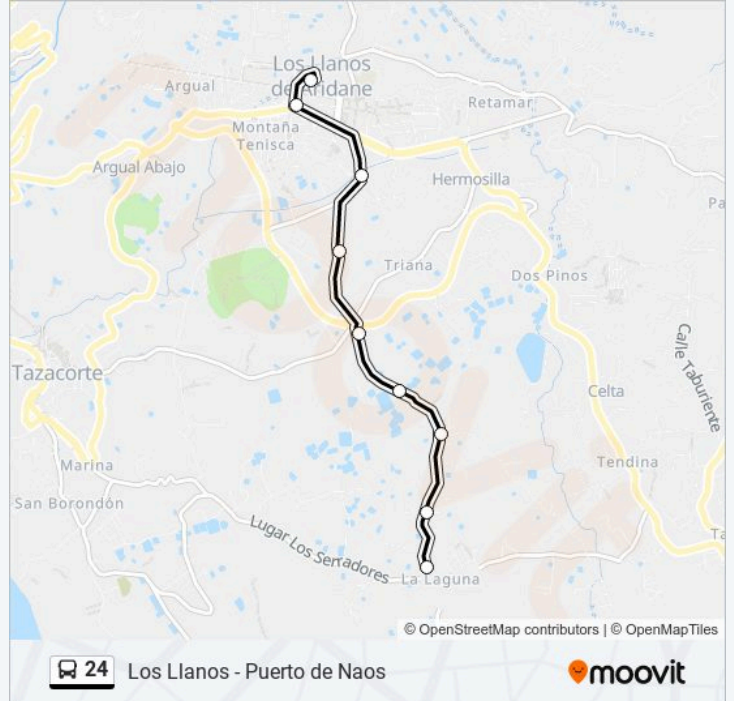

Información de la línea 24 de autobús

Dirección: Estación Los Llanos→Puerto Naos

Paradas: 16

Duración del viaje: 22 min

Resumen de la línea:

Sentido: La Laguna B → Estación Los Llanos

9 paradas

[VER HORARIO DE LA LÍNEA](#)

- La Laguna B
- El Laurel B
- La Arepera B
- Las Martelas 2 B
- Cruce Rotonda B
- Bloquera Raul B
- Anra
- Mercado
- Estación Los Llanos

Horario de la línea 24 de autobús

La Laguna B → Estación Los Llanos Horario de ruta:

lunes	07:20 - 21:30
martes	07:20 - 21:30
miércoles	07:20 - 21:30
jueves	07:20 - 21:30
viernes	07:20 - 21:30
sábado	07:30 - 21:30
domingo	07:30 - 21:30

Información de la línea 24 de autobús

Dirección: La Laguna B → Estación Los Llanos

Paradas: 9

Duración del viaje: 8 min

Resumen de la línea:

Sentido: Puerto Naos → Estación Los Llanos

15 paradas

[VER HORARIO DE LA LÍNEA](#)

- Puerto Naos
- Cruce La Bombilla B
- La Muralla B
- Canchas De Tenis B
- Las Norias B
- Mariposa B
- La Laguna B
- El Laurel B
- La Arepera B
- Las Martelas 2 B
- Cruce Rotonda B
- Bloquera Raul B
- Anra
- Mercado
- Estación Los Llanos