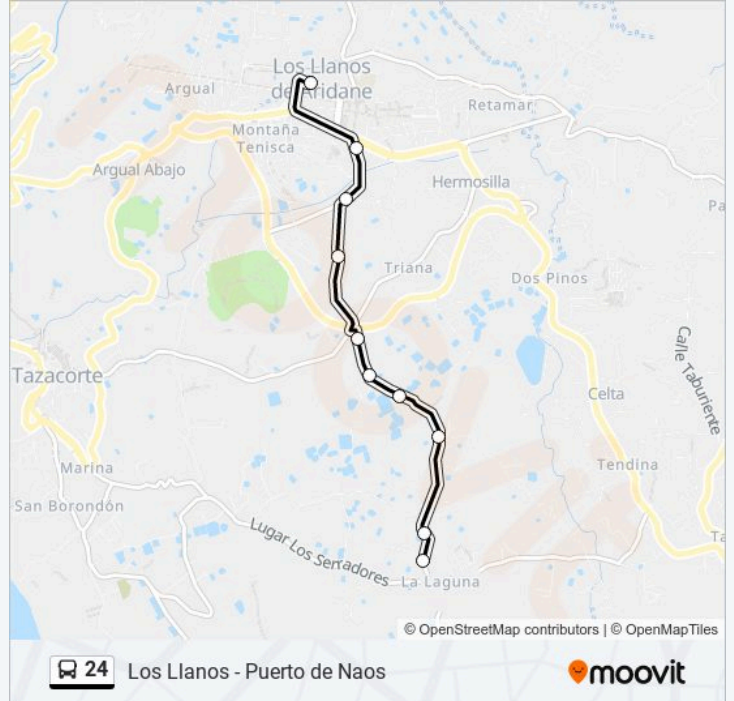

10 paradas

[VER HORARIO DE LA LÍNEA](#)

Estación Los Llanos

Cruce Pto. Naos B

El Parque

Bloquera Raul

Cruce Rotonda

Las Martelas 1

Las Martelas 2

La Arepera

El Laurel

La Laguna

Horario de la línea 24 de autobús

Estación Los Llanos→La Laguna Horario de ruta:

lunes	06:15 - 21:15
martes	06:15 - 21:15
miércoles	06:15 - 21:15
jueves	06:15 - 21:15
viernes	06:15 - 21:15
sábado	07:15 - 21:15
domingo	07:15 - 21:15

Información de la línea 24 de autobús

Dirección: Estación Los Llanos→La Laguna

Paradas: 10

Duración del viaje: 7 min

Resumen de la línea:

Sentido: Estación Los Llanos→Puerto Naos

16 paradas

[VER HORARIO DE LA LÍNEA](#)

- Estación Los Llanos
- Cruce Pto. Naos B
- El Parque
- Bloquera Raul
- Cruce Rotonda
- Las Martelas 1
- Las Martelas 2
- La Arepera
- El Laurel
- La Laguna
- Mariposa
- Las Norias
- Canchas Tenis
- Mirador La Muralla
- Cruce La Bombilla
- Puerto Naos