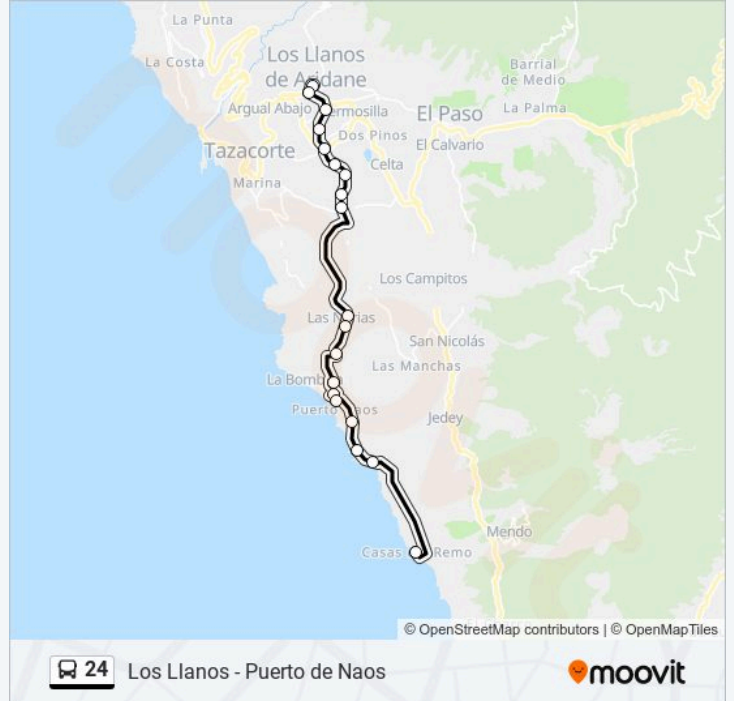

Horario de la línea 24 de autobús

El Remo→Estación Los Llanos Horario de ruta:

lunes	07:00 - 22:00
martes	07:00 - 22:00
miércoles	07:00 - 22:00
jueves	07:00 - 22:00
viernes	07:00 - 22:00
sábado	11:00 - 22:00
domingo	11:00 - 22:00

Información de la línea 24 de autobús

Dirección: El Remo→Estación Los Llanos

Paradas: 19

Duración del viaje: 30 min

Resumen de la línea:

Sentido: Estación Los Llanos→El Remo

20 paradas

[VER HORARIO DE LA LÍNEA](#)

- Estación Los Llanos
- Cruce Pto. Naos B
- El Parque
- Bloquera Raul
- Cruce Rotonda
- Las Martelas 1
- Las Martelas 2
- La Arepera
- El Laurel
- La Laguna
- Mariposa
- Las Norias
- Canchas Tenis
- Mirador La Muralla
- Cruce La Bombilla
- Puerto Naos
- Hotel Sol
- Playa Las Monjas

Información de la línea 24 de autobús

Dirección: Estación Los Llanos→El Remo

Paradas: 20

Duración del viaje: 30 min

Resumen de la línea:

Charco Verde

El Remo

Sentido: Estación Los Llanos→La Laguna