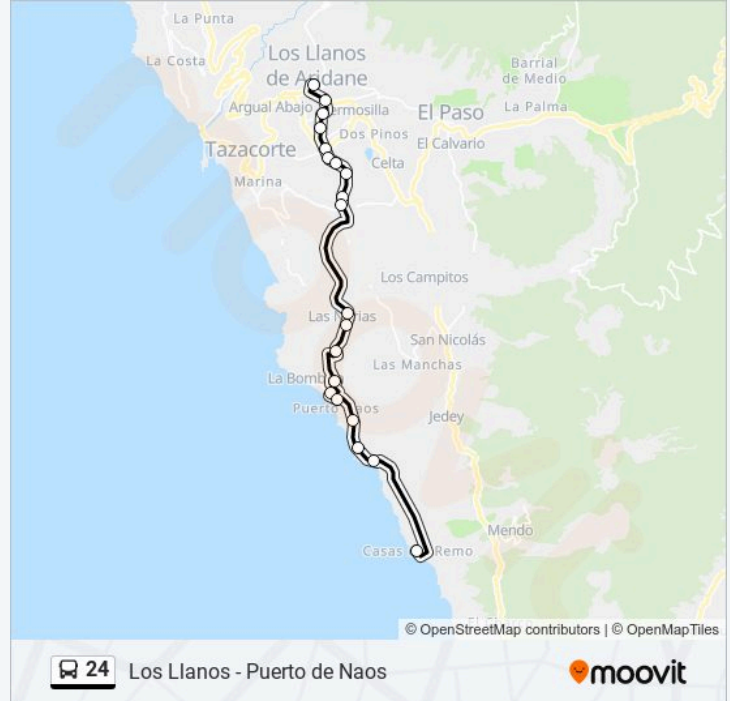

Información de la línea 24 de autobús

Dirección: Estación Los Llanos→El Remo

Paradas: 20

Duración del viaje: 30 min

Resumen de la línea:

Charco Verde

El Remo

Sentido: Estación Los Llanos→La Laguna

10 paradas

[VER HORARIO DE LA LÍNEA](#)

Estación Los Llanos

Cruce Pto. Naos B

El Parque

Bloquera Raul

Cruce Rotonda

Las Martelas 1

Las Martelas 2

La Arepera

El Laurel

La Laguna

Horario de la línea 24 de autobús

Estación Los Llanos→La Laguna Horario de ruta:

lunes	06:15 - 21:15
martes	06:15 - 21:15
miércoles	06:15 - 21:15
jueves	06:15 - 21:15
viernes	06:15 - 21:15
sábado	07:15 - 21:15
domingo	07:15 - 21:15

Información de la línea 24 de autobús

Dirección: Estación Los Llanos→La Laguna

Paradas: 10

Duración del viaje: 7 min

Resumen de la línea:

Sentido: Estación Los Llanos→Puerto Naos

16 paradas

[VER HORARIO DE LA LÍNEA](#)