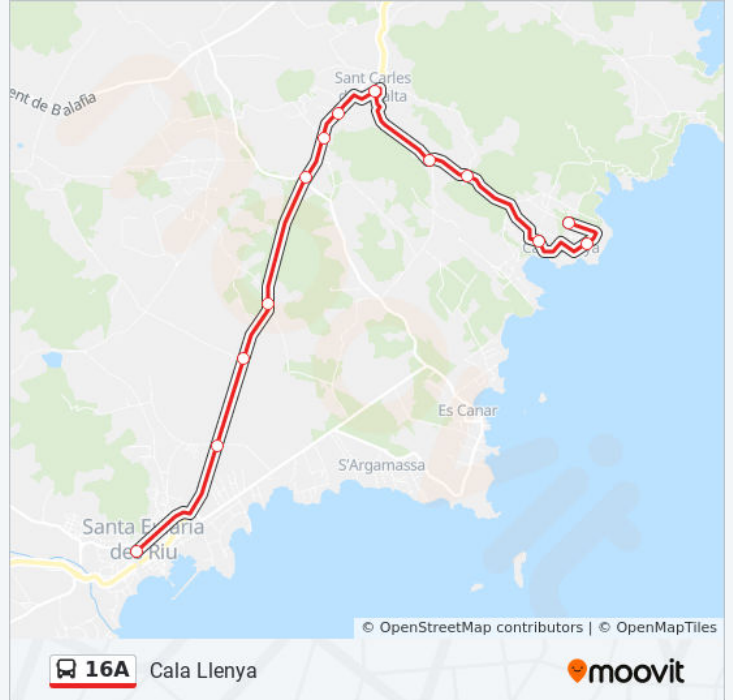

Los horarios y mapas de la línea 16A de autobús están disponibles en un PDF en moovitapp.com. Utiliza [Moovit App](#) para ver los horarios de los autobuses en vivo, el horario del tren o el horario del metro y las indicaciones paso a paso para todo el transporte público en Ibiza.

[Acerca de Moovit](#) • [Soluciones MaaS](#) • [Países incluidos](#) • [Comunidad de Moovitors](#)

© 2023 Moovit - Todos los Derechos Reservados

**Mira los tiempos de llegada
en tiempo real**