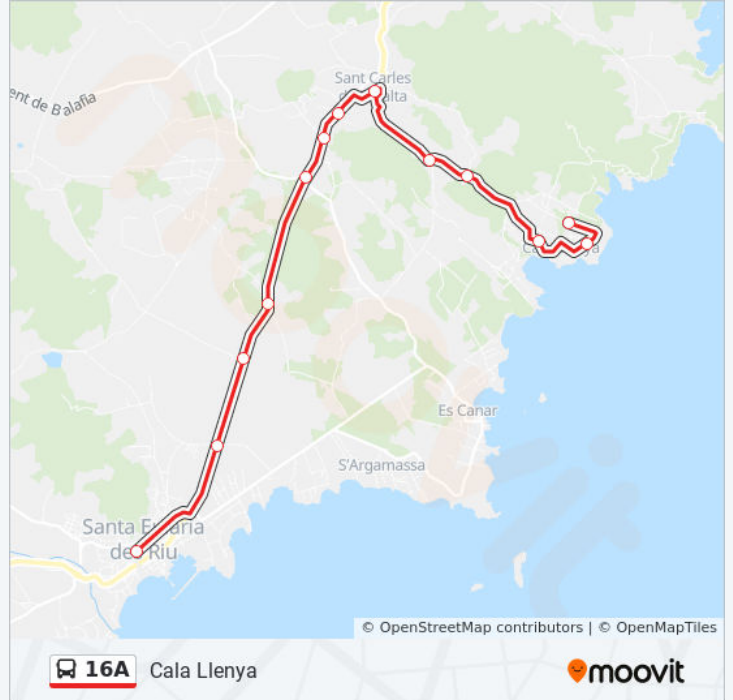

Usa la aplicación Moovit para encontrar la parada de la línea 16A de autobús más cercana y descubre cuándo llega la próxima línea 16A de autobús

Sentido: Cala Llenya

13 paradas

[VER HORARIO DE LA LÍNEA](#)

Información de la línea 16A de autobús

Dirección: Cala Llenya

Paradas: 13

Duración del viaje: 22 min

Resumen de la línea:

Sentido: Santa Eulària

14 paradas

[VER HORARIO DE LA LÍNEA](#)