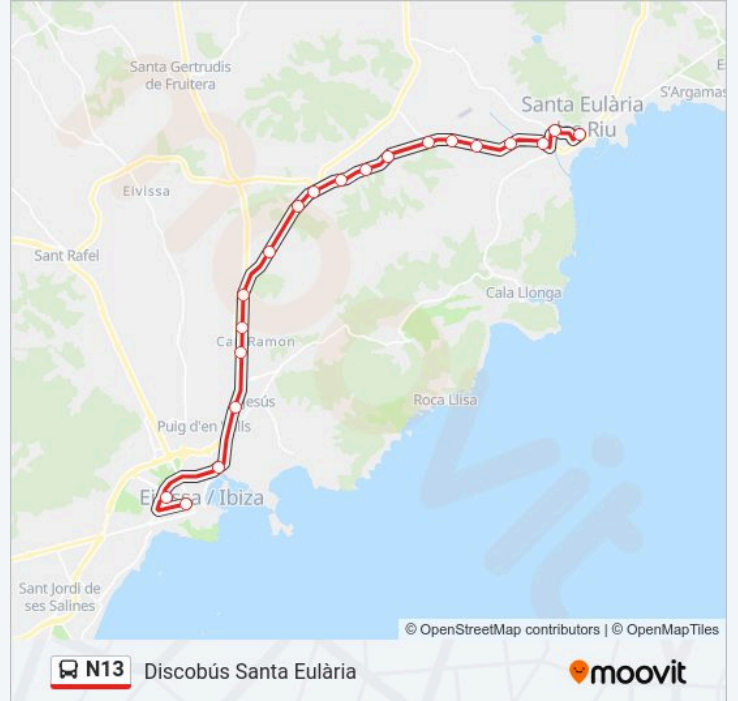

Información de la línea N13 de autobús

Dirección: Discobús Santa Eulària

Paradas: 20

Duración del viaje: 29 min

Resumen de la línea:

Can Guasch (5035)

Santa Eularia (8028)

Los horarios y mapas de la línea N13 de autobús están disponibles en un PDF en moovitapp.com. Utiliza Moovit App para ver los horarios de los autobuses en vivo, el horario del tren o el horario del metro y las indicaciones paso a paso para todo el transporte público en Ibiza.