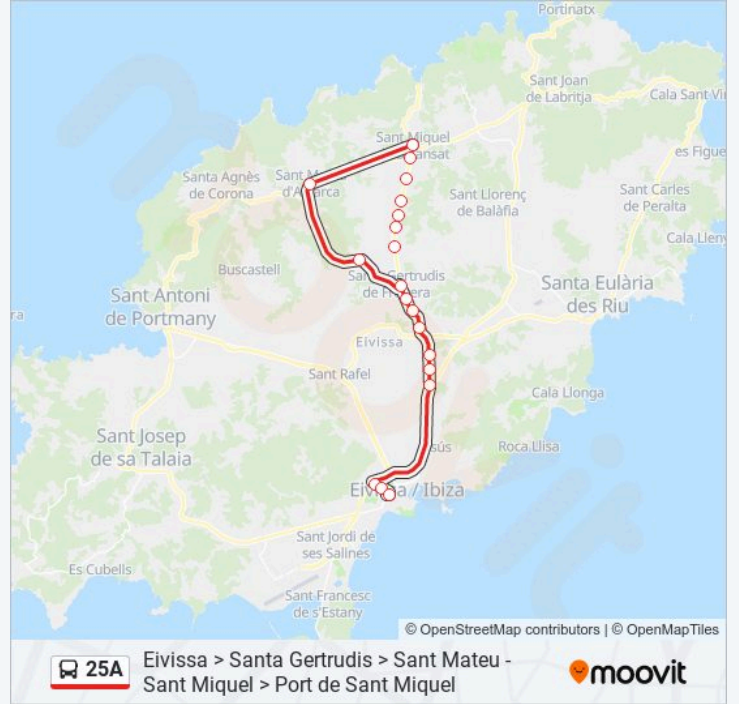

La línea 25A de autobús (Eivissa > Santa Gertrudis > Sant Mateu - Sant Miquel > Port de Sant Miquel) tiene 3 rutas. Sus horas de operación los días laborables regulares son:

(1) a Eivissa/Cetis: 07:00 - 23:00(2) a H. Galeón: 08:50 - 23:45(3) a Sant Miquel: 07:35 - 12:00

Información de la línea 25A de autobús

Dirección: Sant Miquel

Paradas: 17

Duración del viaje: 25 min

Resumen de la línea:

Los horarios y mapas de la línea 25A de autobús están disponibles en un PDF en moovitapp.com. Utiliza Moovit App para ver los horarios de los autobuses en vivo, el horario del tren o el horario del metro y las indicaciones paso a paso para todo el transporte público en Ibiza.