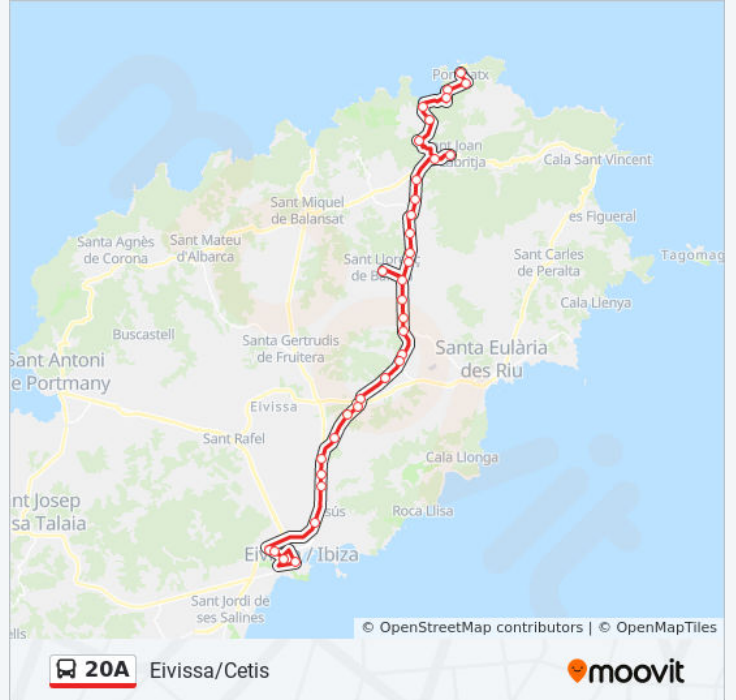

Información de la línea 20A de autobús

Dirección: Eivissa/Cetis

Paradas: 35

Duración del viaje: 60 min

Resumen de la línea:

Es Caliu (5135)

Can Reiet (5134)

Pont D'En Llàtzer (1099)

Información de la línea 20A de autobús

Dirección: Portinatx

Paradas: 34

Duración del viaje: 60 min

Resumen de la línea:

Can Sanç (1058)
Can Fluixà (1040)
Es Pins (1080)
Sant Llorenç (1116)
Ca Na Pepeta (1011)
Can Savi (1060)
Taller Marí (1121)
Can Coronar (1032)
Sa Ferreria (1110)
Ses Arcades (5114)
Creuer Pontinatx (1071)
Sant Joan (1115)
Sa Vilda Marge (1154)
Pont Des Negres (1155)
Xarraca (1156)
Cala Des Xuclar (1157)
Càmping (1158)
Creuer Hotels (1159)
Portinatx (1160)