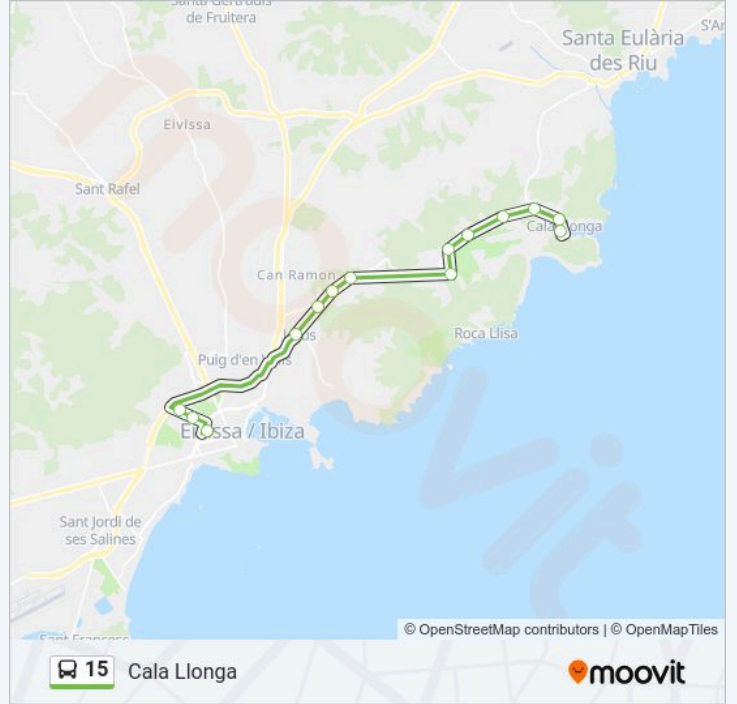

Línea 15

Eivissa/Cetis

Usa La App

La línea 15 de autobús (Eivissa/Cetis) tiene 2 rutas. Sus horas de operación los días laborables regulares son:
(1) a Eivissa/Cetis: 09:30-21:30(2) a Cala Llonga: 10:00-19:30

Usa la aplicación Moovit para encontrar la parada de la línea 15 de autobús más cercana y descubre cuándo llega la próxima línea 15 de autobús

Sentido: Eivissa/Cetis

16 paradas

[VER HORARIO DE LA LÍNEA](#)

Dirección: Cala Llonga

Paradas: 14

Duración del viaje: 30 min

Resumen de la línea:

Los horarios y mapas de la línea 15 de autobús están disponibles en un PDF en moovitapp.com. Utiliza Moovit App para ver los horarios de los autobuses en vivo, el horario del tren o el horario del metro y las indicaciones paso a paso para todo el transporte público en Ibiza.