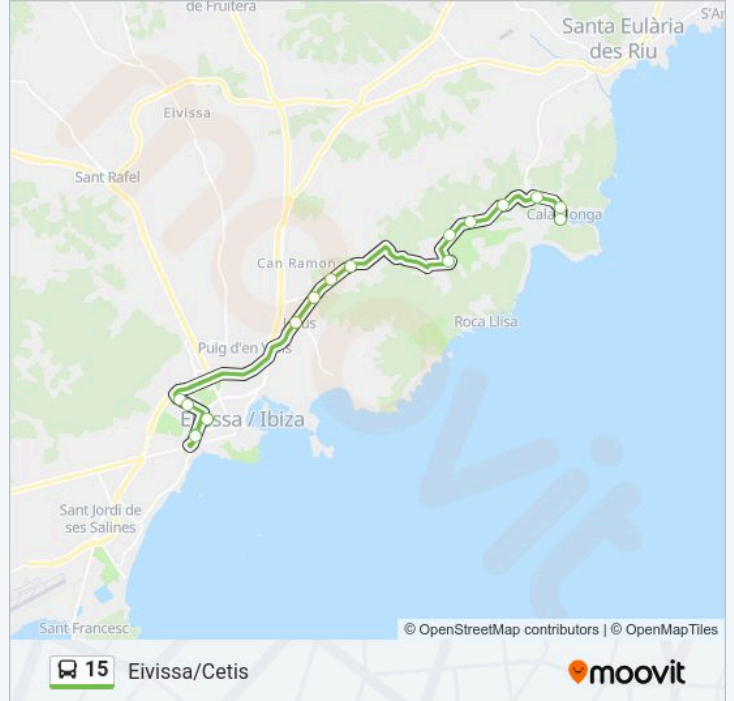

Línea 15

Eivissa/Cetis

Usa La App

La línea 15 de autobús (Eivissa/Cetis) tiene 2 rutas. Sus horas de operación los días laborables regulares son:
(1) a Eivissa/Cetis: 09:30-21:30(2) a Cala Llonga: 10:00-19:30

Usa la aplicación Moovit para encontrar la parada de la línea 15 de autobús más cercana y descubre cuándo llega la próxima línea 15 de autobús

Sentido: Eivissa/Cetis

16 paradas

[VER HORARIO DE LA LÍNEA](#)

Horario de la línea 15 de autobús

Eivissa/Cetis Horario de ruta:

lunes	09:30-21:30
martes	09:30-21:30
miércoles	09:30-21:30
jueves	09:30-21:30
viernes	09:30-21:30
sábado	09:30-21:30
domingo	09:30-21:30

Información de la línea 15 de autobús**Dirección:** Eivissa/Cetis**Paradas:** 16**Duración del viaje:** 40 min**Resumen de la línea:**

Dirección: Cala Llonga

Paradas: 14

Duración del viaje: 30 min

Resumen de la línea:

Los horarios y mapas de la línea 15 de autobús están disponibles en un PDF en moovitapp.com. Utiliza Moovit App para ver los horarios de los autobuses en vivo, el horario del tren o el horario del metro y las indicaciones paso a paso para todo el transporte público en Ibiza.