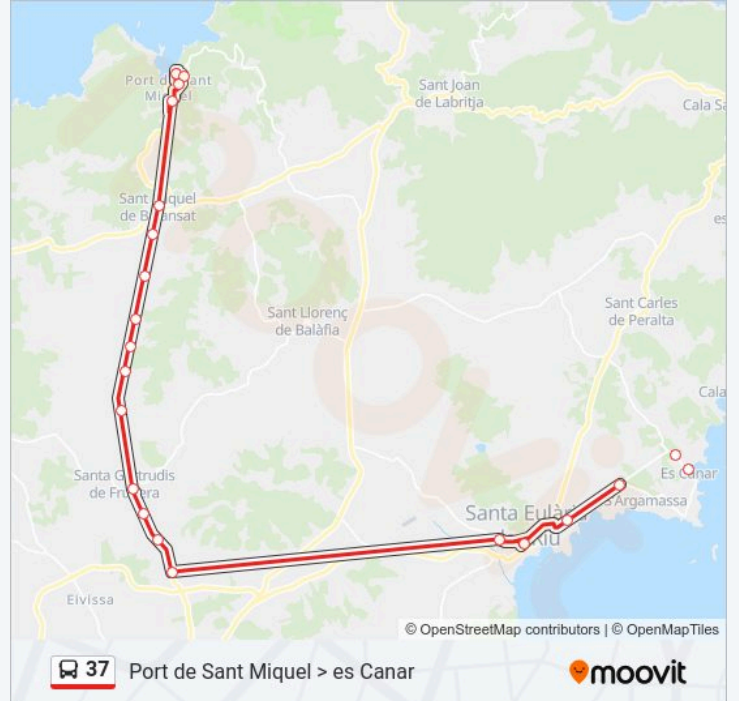

Información de la línea 37 de autobús

Dirección: Can Marçà

Paradas: 21

Duración del viaje: 55 min

Resumen de la línea:

H. Cartago (248)

H. Galeón (617)

Can Marçà (616)