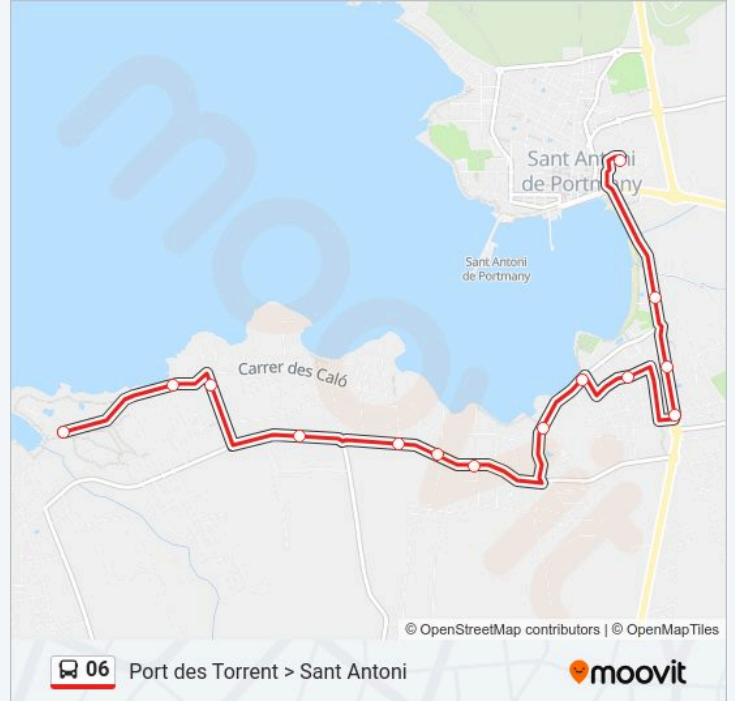

Línea 06

Port des Torrent > Sant Antoni

Usa La App

La línea 06 de autobús (Port des Torrent > Sant Antoni) tiene 2 rutas. Sus horas de operación los días laborables regulares son:

(1) a Estació De Sant Antoni: 10:00 - 22:00(2) a H. Seaview: 09:30 - 22:30

Usa la aplicación Moovit para encontrar la parada de la línea 06 de autobús más cercana y descubre cuándo llega la próxima línea 06 de autobús

Sentido: Estació De Sant Antoni

14 paradas

[VER HORARIO DE LA LÍNEA](#)

H. Seaview (121)
Can Pujol (419)
C. Madrid (418)
H. Riviera (593)
H. Pinet (592)
Bar Voramar (591)
H. Helios (590)
H. Bergantin (413)
Es Pouet (412)
Racó Des Sol (411)
Ronda Ses Paisses (294)
H. Puchet (409)
H. Arenal (408)
Estació De Sant Antoni (101)

Información de la línea 06 de autobús**Dirección:** Estació De Sant Antoni**Paradas:** 14**Duración del viaje:** 26 min**Resumen de la línea:**

Sentido: H. Seaview

13 paradas

[VER HORARIO DE LA LÍNEA](#)