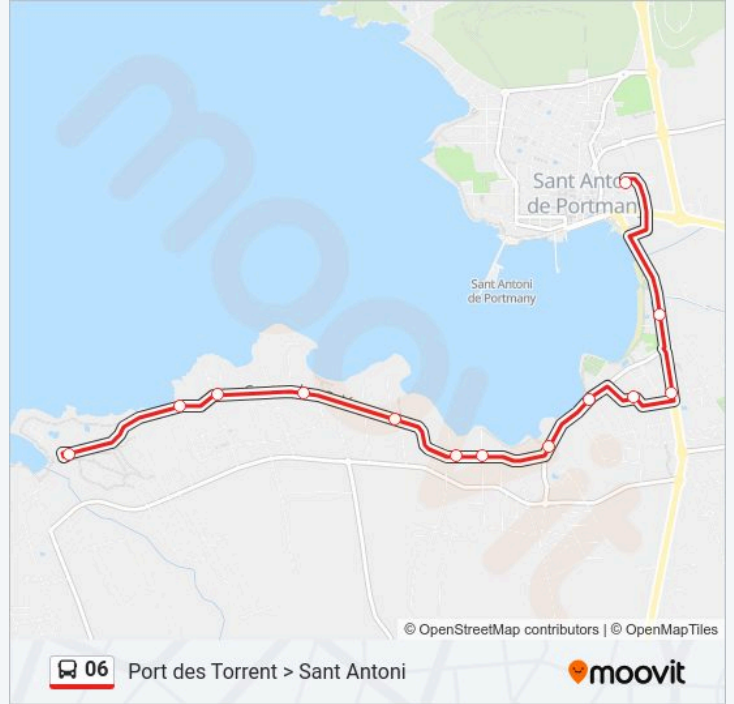

Línea 06

Port des Torrent > Sant Antoni

Usa La App

La línea 06 de autobús (Port des Torrent > Sant Antoni) tiene 2 rutas. Sus horas de operación los días laborables regulares son:

(1) a Estació De Sant Antoni: 10:00 - 22:00(2) a H. Seaview: 09:30 - 22:30

Información de la línea 06 de autobús**Dirección:** Estació De Sant Antoni**Paradas:** 14**Duración del viaje:** 26 min**Resumen de la línea:**

Sentido: H. Seaview

13 paradas

[VER HORARIO DE LA LÍNEA](#)

Horario de la línea 06 de autobús

H. Seaview Horario de ruta:

lunes	09:30 - 22:30
martes	09:30 - 22:30
miércoles	09:30 - 22:30
jueves	09:30 - 22:30
viernes	09:30 - 22:30
sábado	09:30 - 22:30
domingo	09:30 - 22:30

Información de la línea 06 de autobús

Dirección: H. Seaview

Paradas: 13

Duración del viaje: 24 min

Resumen de la línea:

Los horarios y mapas de la línea 06 de autobús están disponibles en un PDF en moovitapp.com. Utiliza Moovit App para ver los horarios de los autobuses en vivo, el horario del tren o el horario del metro y las indicaciones paso a paso para todo el transporte público en Ibiza.