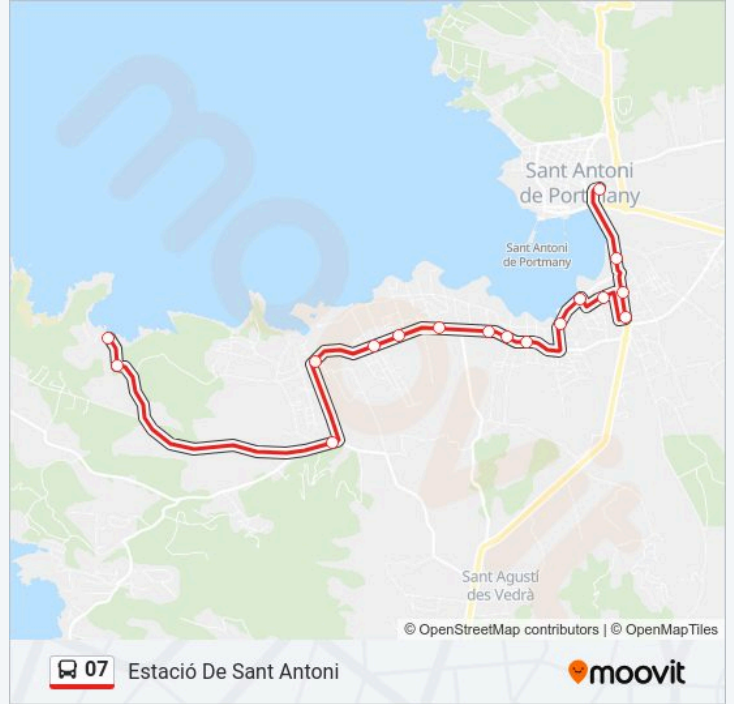

Usa la aplicación Moovit para encontrar la parada de la línea 07 de autobús más cercana y descubre cuándo llega la próxima línea 07 de autobús

Sentido: Cala Bassa

17 paradas

[VER HORARIO DE LA LÍNEA](#)

Estació De Sant Antoni (101)

Información de la línea 07 de autobús**Dirección:** Cala Bassa**Paradas:** 17**Duración del viaje:** 34 min**Resumen de la línea:**

Sentido: Estació De Sant Antoni

17 paradas

[VER HORARIO DE LA LÍNEA](#)

Horario de la línea 07 de autobús

Estació De Sant Antoni Horario de ruta:

lunes	10:15 - 20:30
martes	10:15 - 20:30
miércoles	10:15 - 20:30
jueves	10:15 - 20:30
viernes	10:15 - 20:30
sábado	10:15 - 20:30
domingo	10:15 - 20:30

Información de la línea 07 de autobús

Dirección: Estació De Sant Antoni

Paradas: 17

Duración del viaje: 33 min

Resumen de la línea:

Los horarios y mapas de la línea 07 de autobús están disponibles en un PDF en moovitapp.com. Utiliza Moovit App para ver los horarios de los autobuses en vivo, el horario del tren o el horario del metro y las indicaciones paso a paso para todo el transporte público en Ibiza.