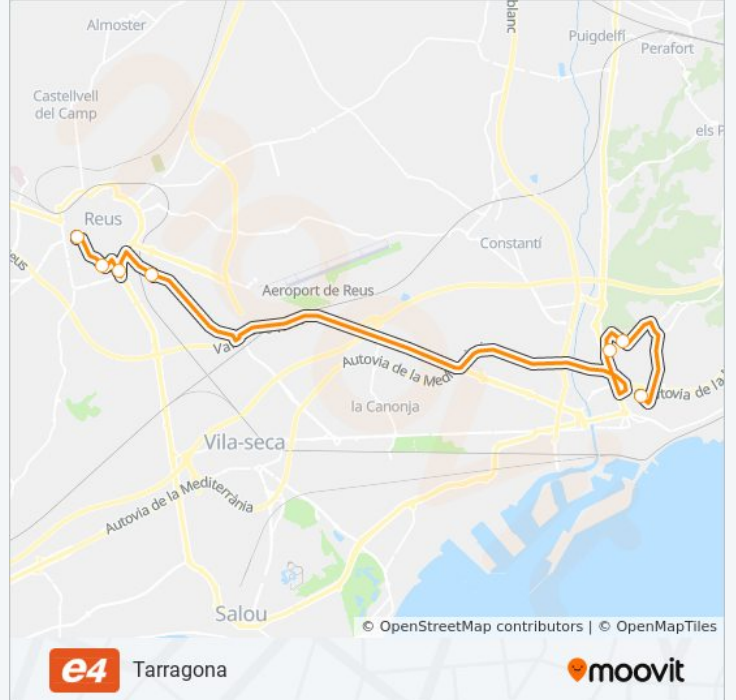

Reus

[Usa La App](#)

La línea E4 de autobús (Reus) tiene 2 rutas. Sus horas de operación los días laborables regulares son:

(1) a Reus: 6:30 - 21:00(2) a Tarragona: 6:00 - 21:30

Usa la aplicación Moovit para encontrar la parada de la línea E4 de autobús más cercana y descubre cuándo llega la próxima línea E4 de autobús

Información de la línea E4 de autobús**Dirección:** Reus**Paradas:** 7**Duración del viaje:** 25 min**Resumen de la línea:**

Sentido: Tarragona

7 paradas

[VER HORARIO DE LA LÍNEA](#)

Reus Centre

Avinguda De La Salle, 33

Estació D'Autobusos De Reus

Facultat D'Econòmiques Urv - Hospital

Campus Sescelades (Escola D'Art)

Compte De Rius

Av. Catalunya - Campus Urv

Horario de la línea E4 de autobús

Tarragona Horario de ruta:

lunes	6:00 - 21:30
martes	6:00 - 21:30
miércoles	6:00 - 21:30
jueves	6:00 - 21:30
viernes	7:00 - 13:30
sábado	7:00 - 22:15
domingo	7:00 - 13:30

Información de la línea E4 de autobús

Dirección: Tarragona

Paradas: 7

Duración del viaje: 25 min

Resumen de la línea:

Los horarios y mapas de la línea E4 de autobús están disponibles en un PDF en moovitapp.com. Utiliza [Moovit App](#) para ver los horarios de los autobuses en vivo, el horario del tren o el horario del metro y las indicaciones paso a paso para todo el transporte público en Barcelona.