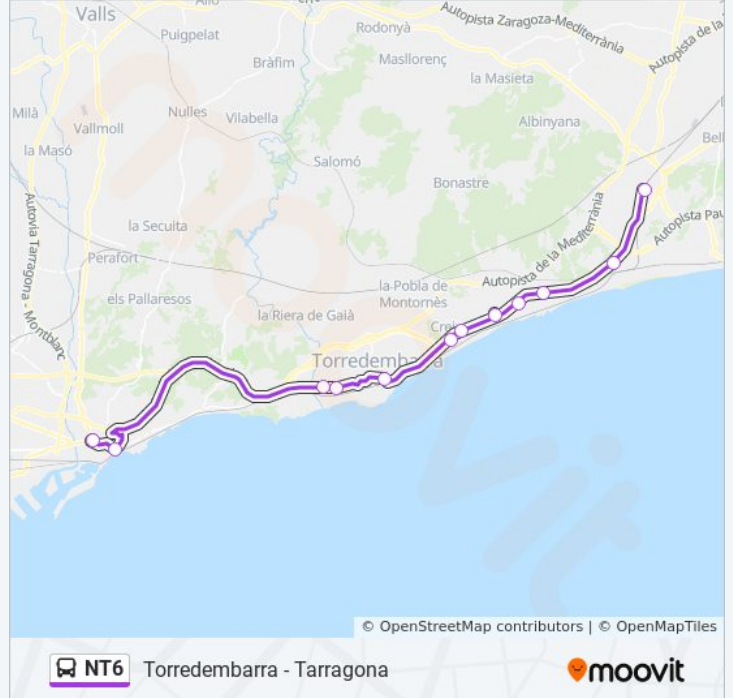

Usa la aplicación Moovit para encontrar la parada de la línea NT6 de autobús más cercana y descubre cuándo llega la próxima línea NT6 de autobús

Sentido: El Vendrell

12 paradas

[VER HORARIO DE LA LÍNEA](#)

Pl. Imperial Tarraco
Rambla Vella - Hotel Imperial Tarraco
Centre Comercial D'Altafulla
Piscines
Pg. De La Sort - Correus
Marítima
Cruïlla Creixell
Cruïlla Roda De Barà (La Plana)
N-340 - Arc De Berà
Avinguda De La Platja, 45
Els Garrofers - Cruïlla Coma-Ruga
Estació D'Autobusos D'El Vendrell

Dirección: El Vendrell

Paradas: 12

Duración del viaje: 55 min

Resumen de la línea:

Sentido: Tarragona

12 paradas

[VER HORARIO DE LA LÍNEA](#)

Estació D'Autobusos D'El Vendrell
 Els Garrofers - Cruïlla Coma-Ruga
 El Francàs
 N-340 - Arc De Berà
 Cruïlla Roda De Barà (La Plana)
 Cruïlla Creixell
 Marítima Nord
 Pg. De La Sort, 19 (Torredembarra)
 Piscines
 Centre Comercial D'Altafulla
 Balcó Del Mediterrani
 Pl. Imperial Tarraco

Información de la línea NT6 de autobús

Dirección: Tarragona

Paradas: 12

Duración del viaje: 30 min

Resumen de la línea:

Sentido: Torredembarra

5 paradas

[VER HORARIO DE LA LÍNEA](#)