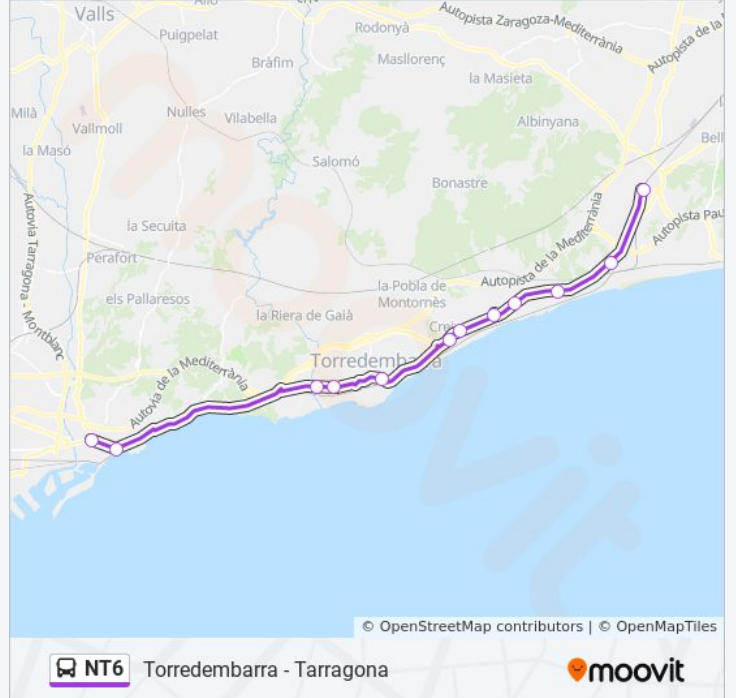

Dirección: El Vendrell

Paradas: 12

Duración del viaje: 55 min

Resumen de la línea:

Sentido: Tarragona

12 paradas

[VER HORARIO DE LA LÍNEA](#)

Estació D'Autobusos D'El Vendrell
 Els Garrofers - Cruïlla Coma-Ruga
 El Francàs
 N-340 - Arc De Berà
 Cruïlla Roda De Barà (La Plana)
 Cruïlla Creixell
 Marítima Nord
 Pg. De La Sort, 19 (Torredembarra)
 Piscines
 Centre Comercial D'Altafulla
 Balcó Del Mediterrani
 Pl. Imperial Tarraco

Información de la línea NT6 de autobús

Dirección: Tarragona

Paradas: 12

Duración del viaje: 30 min

Resumen de la línea:

Sentido: Torredembarra

5 paradas

[VER HORARIO DE LA LÍNEA](#)