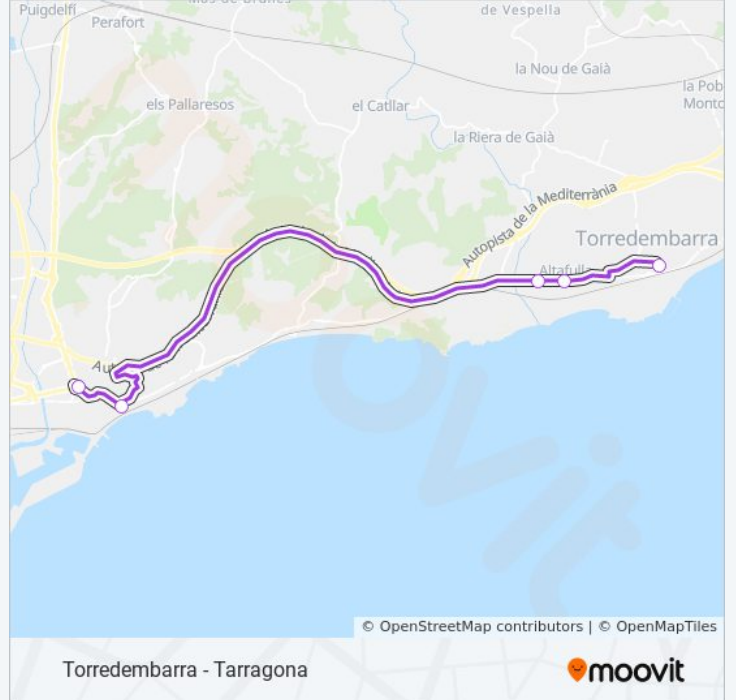

Dirección: El Vendrell

Paradas: 12

Duración del viaje: 55 min

Resumen de la línea:

Sentido: Tarragona

12 paradas

[VER HORARIO DE LA LÍNEA](#)

Estació D'Autobusos D'El Vendrell
 Els Garrofers - Cruïlla Coma-Ruga
 El Francàs
 N-340 - Arc De Berà
 Cruïlla Roda De Barà (La Plana)
 Cruïlla Creixell
 Marítima Nord
 Pg. De La Sort, 19 (Torredembarra)
 Piscines
 Centre Comercial D'Altafulla
 Balcó Del Mediterrani
 Pl. Imperial Tarraco

Información de la línea NT6 de autobús

Dirección: Tarragona

Paradas: 12

Duración del viaje: 30 min

Resumen de la línea:

Sentido: Torredembarra

5 paradas

[VER HORARIO DE LA LÍNEA](#)

Pl. Imperial Tarraco

Rambla Vella - Hotel Imperial Tarraco

Centre Comercial D'Altafulla

Piscines

Pg. De La Sort - Correus

Horario de la línea NT6 de autobús

Torredembarra Horario de ruta:

lunes	Sin Servicio
martes	Sin Servicio
miércoles	Sin Servicio
jueves	Sin Servicio
viernes	0:15 - 3:45
sábado	0:15 - 3:45
domingo	0:15 - 3:45

Información de la línea NT6 de autobús

Dirección: Torredembarra

Paradas: 5

Duración del viaje: 30 min

Resumen de la línea:

Los horarios y mapas de la línea NT6 de autobús están disponibles en un PDF en moovitapp.com. Utiliza [Moovit App](#) para ver los horarios de los autobuses en vivo, el horario del tren o el horario del metro y las indicaciones paso a paso para todo el transporte público en Barcelona.