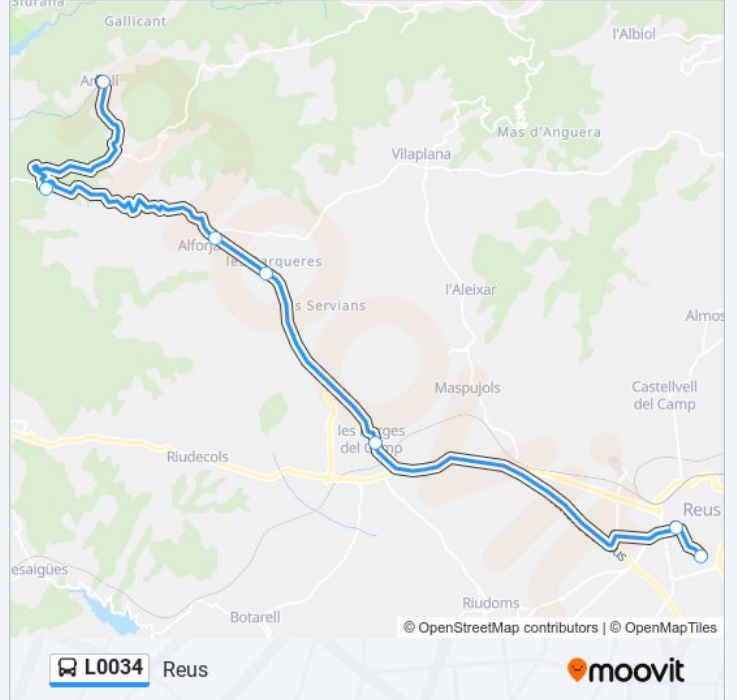

C-242 - Urbanització Barqueres

C-242 - Av. Catalunya (L'Alforja)

C-242 - Cruïlla Ctra. D'Arbolí (Coll D'Alforja)

Arbolí

**Horario de la línea L0034 de autobús**

Arbolí Horario de ruta:

lunes	19:00
martes	Sin Servicio
miércoles	Sin Servicio
jueves	Sin Servicio
viernes	Sin Servicio
sábado	Sin Servicio
domingo	Sin Servicio

### Sentido: Reus

7 paradas

[VER HORARIO DE LA LÍNEA](#)

Arbolí

C-242 - Cruïlla Ctra. D'Arbolí (Coll D'Alforja)

C-242 - Av. Catalunya (L'Alforja)

C-242 - Urbanització Barqueres

Les Borges Del Camp

### Horario de la línea L0034 de autobús

Reus Horario de ruta:

lunes	07:10
martes	Sin Servicio
miércoles	Sin Servicio
jueves	Sin Servicio
viernes	Sin Servicio
sábado	Sin Servicio
domingo	Sin Servicio

### Información de la línea L0034 de autobús

**Dirección:** Reus

**Paradas:** 7

**Duración del viaje:** 57 min

**Resumen de la línea:**

Los horarios y mapas de la línea L0034 de autobús están disponibles en un PDF en [moovitapp.com](https://moovitapp.com). Utiliza [Moovit App](#) para ver los horarios de los autobuses en vivo, el horario del tren o el horario del metro y las indicaciones paso a paso para todo el transporte público en Barcelona.