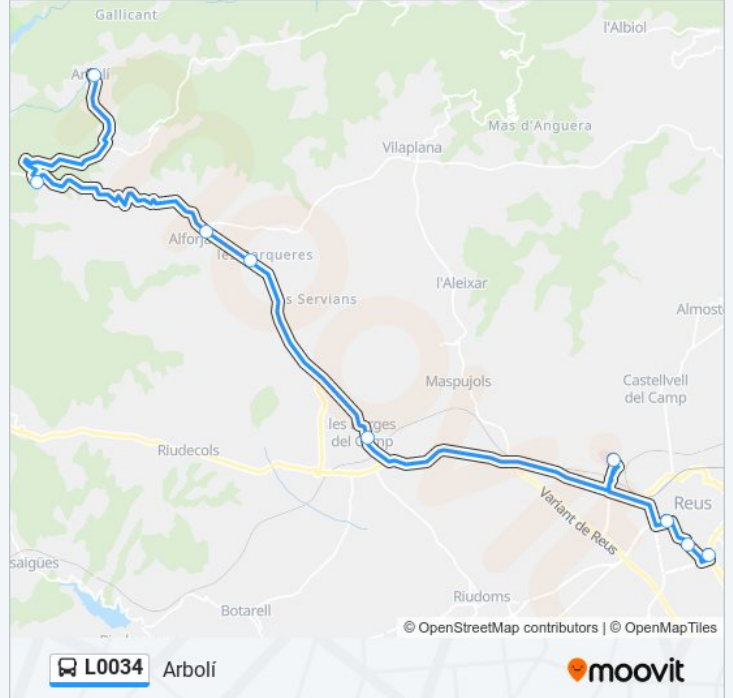

 **L0034**

Arbolí

[Usa La App](#)

La línea L0034 de autobús (Arbolí) tiene 2 rutas. Sus horas de operación los días laborables regulares son:

(1) a Arbolí: 19:00(2) a Reus: 07:10

Usa la aplicación Moovit para encontrar la parada de la línea L0034 de autobús más cercana y descubre cuándo llega la próxima línea L0034 de autobús

C-242 - Urbanització Barqueres

C-242 - Av. Catalunya (L'Alforja)

C-242 - Cruïlla Ctra. D'Arbolí (Coll D'Alforja)

Arbolí

**Horario de la línea L0034 de autobús**

Arbolí Horario de ruta:

lunes	19:00
martes	Sin Servicio
miércoles	Sin Servicio
jueves	Sin Servicio
viernes	Sin Servicio
sábado	Sin Servicio
domingo	Sin Servicio

**Información de la línea L0034 de autobús****Dirección:** Arbolí**Paradas:** 9**Duración del viaje:** 40 min**Resumen de la línea:**

### Sentido: Reus

7 paradas

[VER HORARIO DE LA LÍNEA](#)

Arbolí

C-242 - Cruïlla Ctra. D'Arbolí (Coll D'Alforja)

C-242 - Av. Catalunya (L'Alforja)

C-242 - Urbanització Barqueres

Les Borges Del Camp