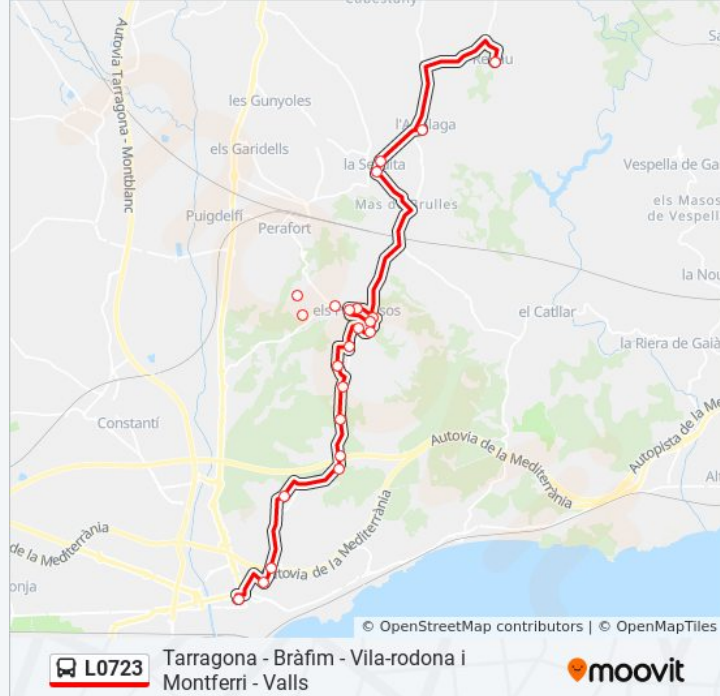

L'Argilaga

Renau

Sentido: Tarragona

21 paradas

[VER HORARIO DE LA LÍNEA](#)

Vila-Rodona

Bràfim

Urb. Els Arcs