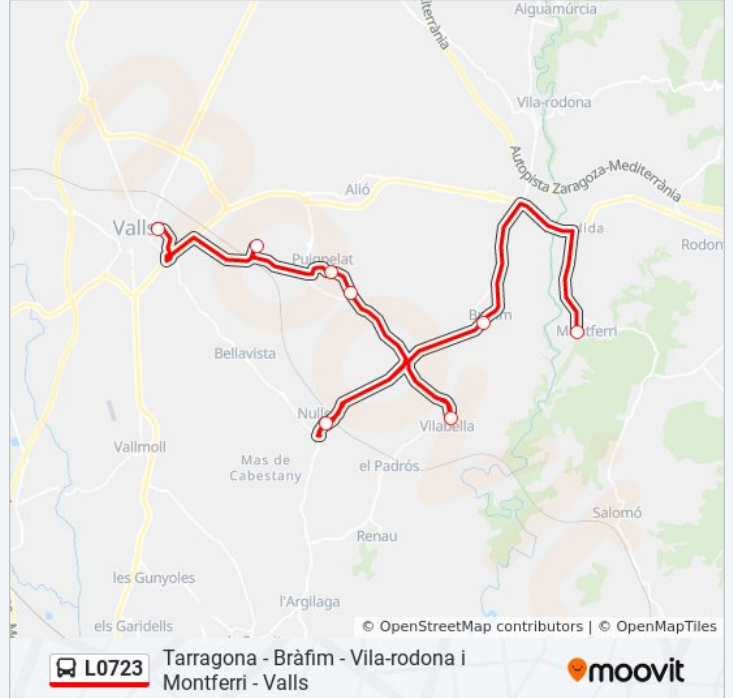

L'Argilaga

Sentido: Montferri

8 paradas

[VER HORARIO DE LA LÍNEA](#)

Estació D'Autobusos De Valls

Urb. Les Boveres

Puigpelat

Urb. Els Arcs

Información de la línea L0723 de autobús

Dirección: Montferri

Paradas: 8

Duración del viaje: 45 min

Resumen de la línea:

Sentido: Renau

23 paradas

[VER HORARIO DE LA LÍNEA](#)