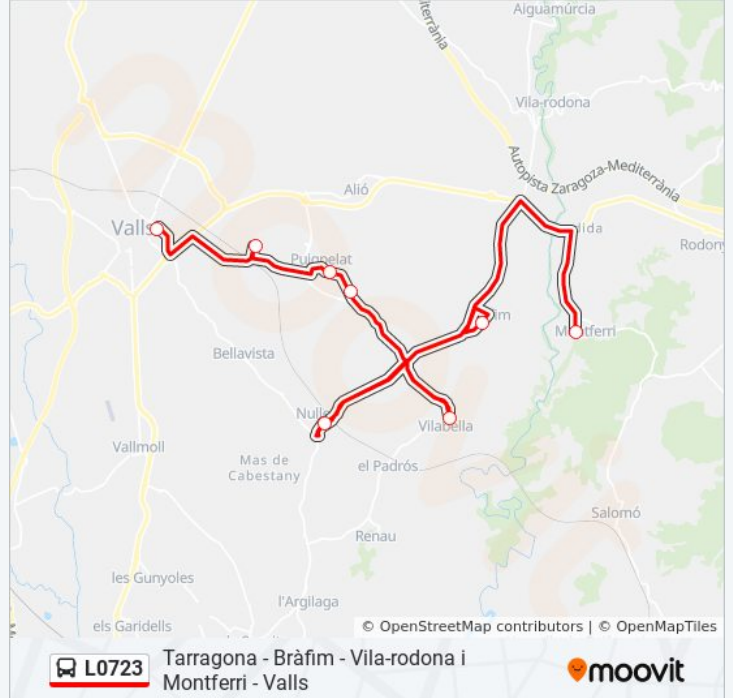

Dirección: Tarragona

Paradas: 21

Duración del viaje: 38 min

Resumen de la línea:

Aqüeducte

Av. Catalunya - Campus Urv

Estació D'Autobusos De Tarragona

Sentido: Valls

8 paradas

[VER HORARIO DE LA LÍNEA](#)

Montferri

Bràfim

Nulles

Vilabella

Urb. Els Arcs

Puigpelat

Urb. Les Boveres

Estació D'Autobusos De Valls

Horario de la línea L0723 de autobús

Valls Horario de ruta:

lunes	9:00 - 15:40
martes	9:00 - 15:40
miércoles	9:00 - 15:40
jueves	9:00 - 15:40
viernes	9:00 - 15:40
sábado	Sin Servicio
domingo	Sin Servicio

Información de la línea L0723 de autobús

Dirección: Valls

Paradas: 8

Duración del viaje: 27 min

Resumen de la línea:

Sentido: Vila-Rodona

26 paradas

[VER HORARIO DE LA LÍNEA](#)