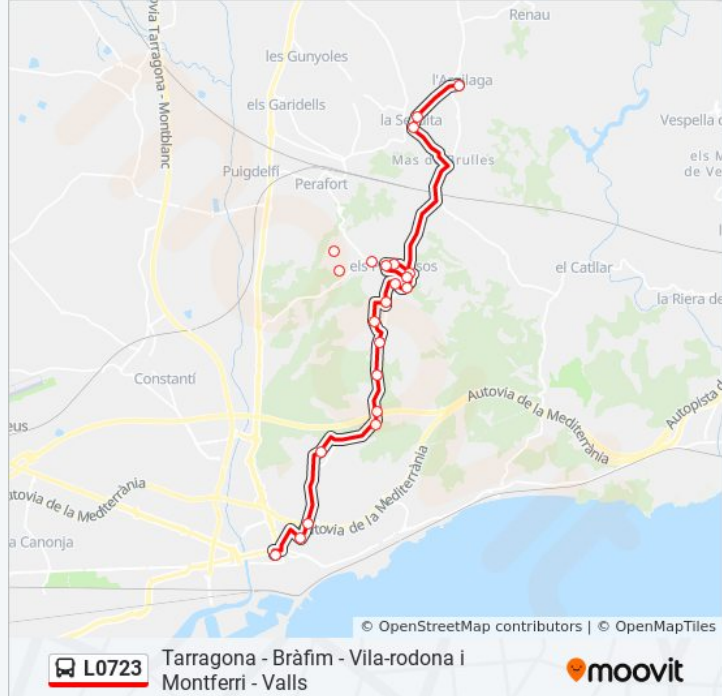

Estació D'Autobusos De Tarragona

Avinguda Catalunya, 30

Aqüeducte

Sant Pere I Sant Pau

Balcó De Tarragona

Tp-2031 - Accés A Camí Mas D'Enric

Camí Vell A Mas Enric

Urb. Bonaire

Información de la línea L0723 de autobús

Dirección: L'Argilaga

Paradas: 22

Duración del viaje: 34 min

Resumen de la línea:

Avinguda Catalunya

Carrer Progrés, 2

Progrés - Confraria Del Roser (La Secuita)

L'Argilaga

Sentido: Montferri

8 paradas

[VER HORARIO DE LA LÍNEA](#)

Estació D'Autobusos De Valls

Urb. Les Boveres

Puigpelat

Urb. Els Arcs