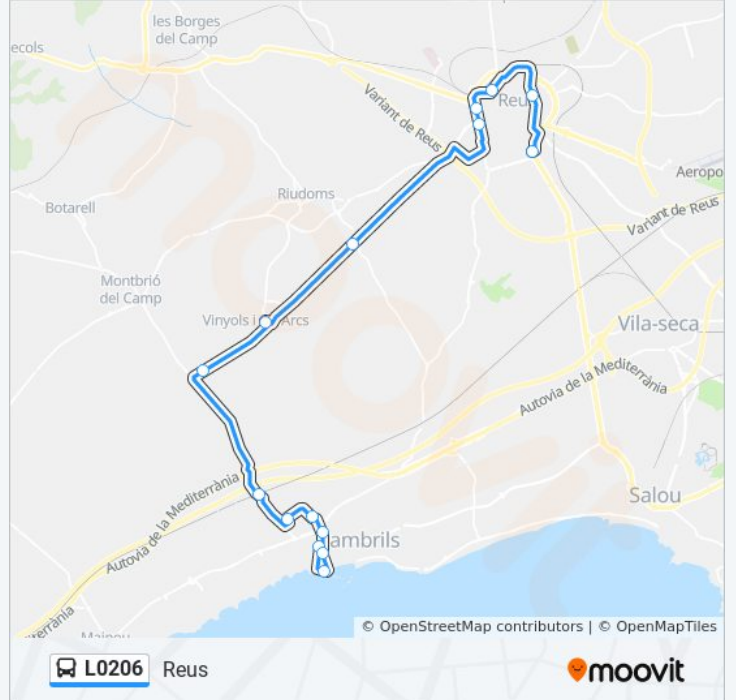

Sentido: Cambrils Bm

16 paradas

[VER HORARIO DE LA LÍNEA](#)

Estació D'Autobusos De Reus
Greco 1
Riera De Miró - Molí
Passeig De Mata, 9
Av. Països Catalans - Unió De Pagesos
Riudoms 1
T-314 - Tv-3042 (Riudoms)
Travesera De Riudoms
T-314 - Parc Samà
T-312 - Rotonda Cementiri
Av. Del Mil·Lenari - Jacint Vilosa
Pg. Albert
Passeig La Salle - Mercat
Pg. De La Salle - Casal
Estació D'Autobusos De Cambrils
Pg. De Les Palmeres

Información de la línea L0206 de autobús**Dirección:** Cambrils Bm**Paradas:** 16**Duración del viaje:** 41 min**Resumen de la línea:**

Sentido: Reus

15 paradas

[VER HORARIO DE LA LÍNEA](#)

- Estació D'Autobusos De Cambrils
- Pg. De Les Palmeres
- Av. Països Catalans . Pl. Creu De La Missió
- Av. Adelaida - Poliesportiu
- Passeig Albert II
- Ardèvol
- T-312 - Rotonda Cementiri
- T-314 - Parc Samà
- Travesera De Riudoms
- T-314 - Tv-3142 (Riudoms)
- Riudoms 2
- Av. Països Catalans - Unió De Pagesos
- Passeig De Mata - Estació De Reus
- Riera De Miró
- Estació D'Autobusos De Reus

Horario de la línea L0206 de autobús

Reus Horario de ruta:

lunes	7:10 - 20:20
martes	7:10 - 20:20
miércoles	7:10 - 20:20
jueves	7:10 - 20:20
viernes	11:00 - 21:45
sábado	9:15 - 17:45
domingo	11:00 - 21:45

Información de la línea L0206 de autobús

Dirección: Reus

Paradas: 15

Duración del viaje: 40 min

Resumen de la línea:

Los horarios y mapas de la línea L0206 de autobús están disponibles en un PDF en moovitapp.com. Utiliza [Moovit App](#) para ver los horarios de los autobuses en vivo, el horario del tren o el horario del metro y las indicaciones paso a paso para todo el transporte público en Barcelona.