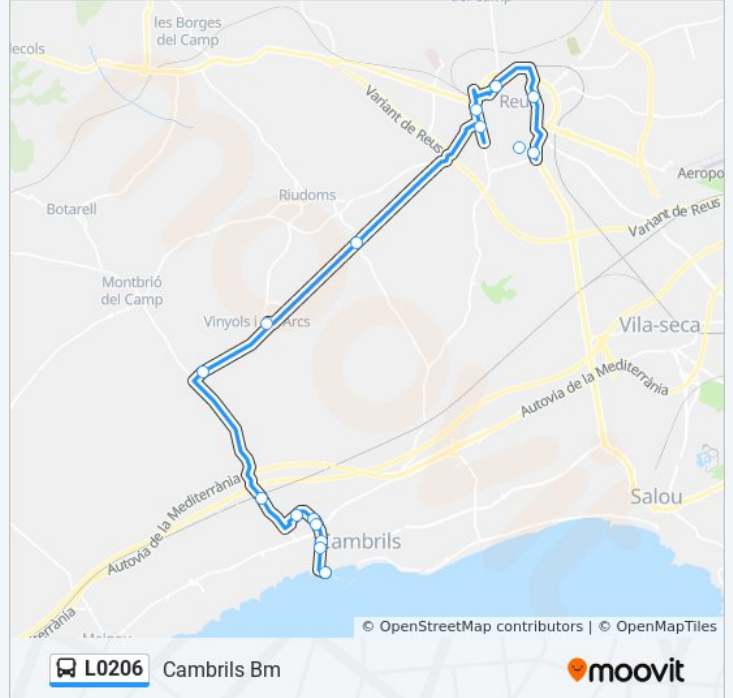

L0206

Cambrils Bm

Usa La App

La línea L0206 de autobús (Cambrils Bm) tiene 2 rutas. Sus horas de operación los días laborables regulares son:
(1) a Cambrils Bm: 7:50 - 21:15(2) a Reus: 7:10 - 20:20

Usa la aplicación Moovit para encontrar la parada de la línea L0206 de autobús más cercana y descubre cuándo llega la próxima línea L0206 de autobús

Sentido: Cambrils Bm

16 paradas

[VER HORARIO DE LA LÍNEA](#)

Estació D'Autobusos De Reus
Greco 1
Riera De Miró - Molí
Passeig De Mata, 9
Av. Països Catalans - Unió De Pagesos
Riudoms 1
T-314 - Tv-3042 (Riudoms)
Travesera De Riudoms
T-314 - Parc Samà
T-312 - Rotonda Cementiri
Av. Del Mil·Lenari - Jacint Vilosa
Pg. Albert
Passeig La Salle - Mercat
Pg. De La Salle - Casal
Estació D'Autobusos De Cambrils
Pg. De Les Palmeres

Información de la línea L0206 de autobús**Dirección:** Cambrils Bm**Paradas:** 16**Duración del viaje:** 41 min**Resumen de la línea:**

Sentido: Reus

15 paradas

[VER HORARIO DE LA LÍNEA](#)

- Estació D'Autobusos De Cambrils
- Pg. De Les Palmeres
- Av. Països Catalans . Pl. Creu De La Missió
- Av. Adelaida - Poliesportiu
- Passeig Albert II
- Ardèvol
- T-312 - Rotonda Cementiri
- T-314 - Parc Samà
- Travesera De Riudoms
- T-314 - Tv-3142 (Riudoms)
- Riudoms 2
- Av. Països Catalans - Unió De Pagesos
- Passeig De Mata - Estació De Reus
- Riera De Miró
- Estació D'Autobusos De Reus

Información de la línea L0206 de autobús

Dirección: Reus

Paradas: 15

Duración del viaje: 40 min

Resumen de la línea:

Los horarios y mapas de la línea L0206 de autobús están disponibles en un PDF en moovitapp.com. Utiliza [Moovit App](#) para ver los horarios de los autobuses en vivo, el horario del tren o el horario del metro y las indicaciones paso a paso para todo el transporte público en Barcelona.