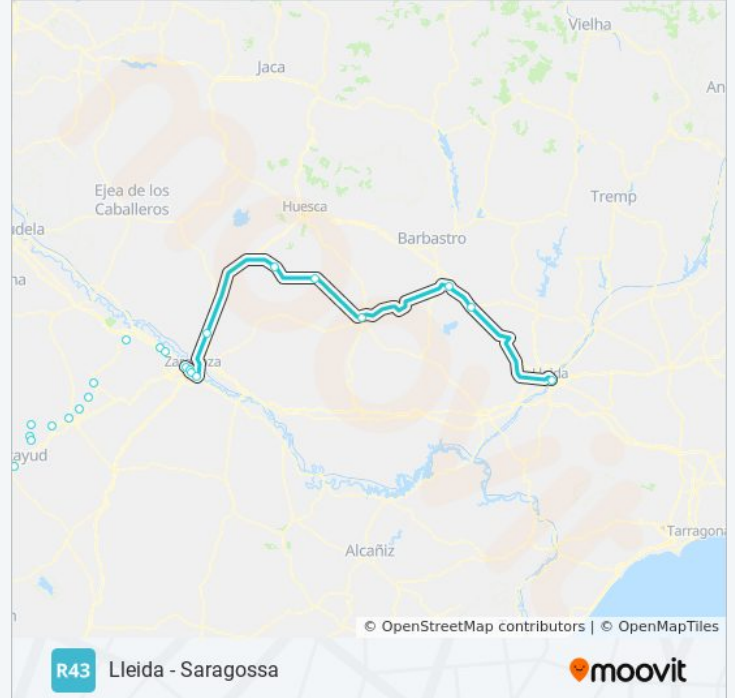

Tardienta

Grañén

Sariñena

Monzon-Rio Cinca

Binèfar

Lleida Pirineus

Sentido: Madrid

41 paradas

[VER HORARIO DE LA LÍNEA](#)

Lleida Pirineus

Binèfar

Monzon-Rio Cinca

Sariñena

Grañén

Tardienta

Villanueva De Gallego