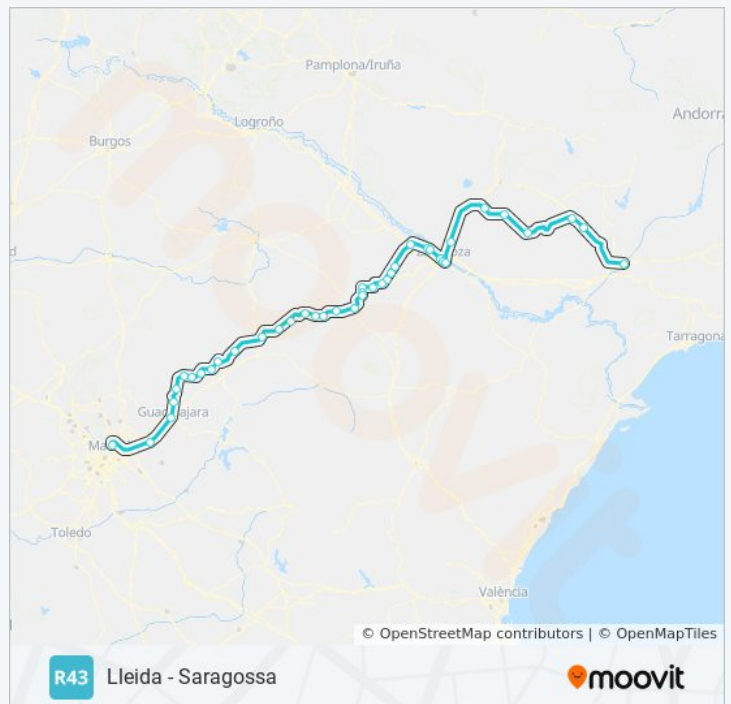

Jadraque

Carrascosa De Henares

Espinosa De Henares

Humanes De Mohernando

Yunquera De Henares

Guadalajara

Alcalá De Henares

Madrid Chamartín

Dirección: Madrid

Paradas: 41

Duración del viaje: 416 min

Resumen de la línea:

Sentido: Saragossa

10 paradas

[VER HORARIO DE LA LÍNEA](#)

Lleida Pirineus