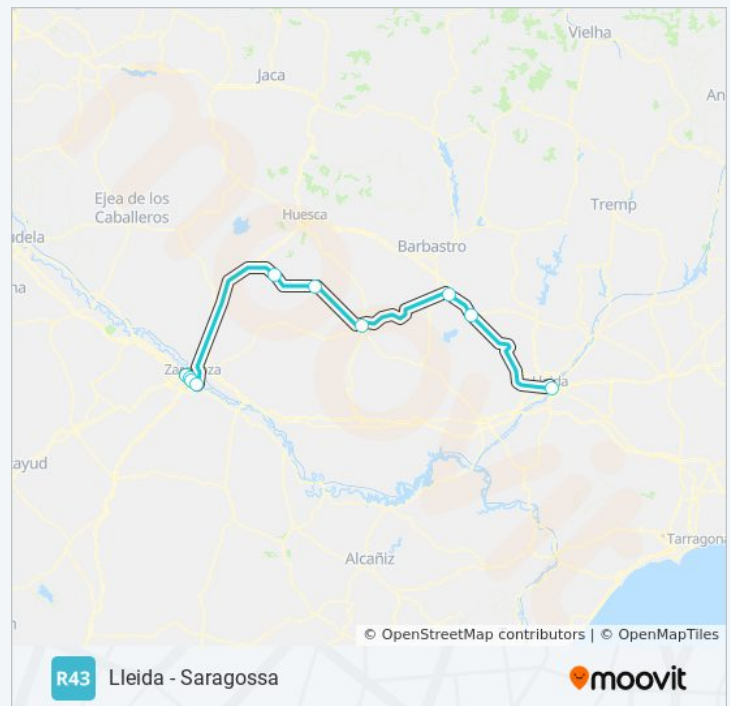

Información de la línea R43 de tren

Dirección: Saragossa

Paradas: 10

Duración del viaje: 134 min

Resumen de la línea:

Los horarios y mapas de la línea R43 de tren están disponibles en un PDF en moovitapp.com. Utiliza [Moovit App](#) para ver los horarios de los autobuses en vivo, el horario del tren o el horario del metro y las indicaciones paso a paso para todo el transporte público en Barcelona.