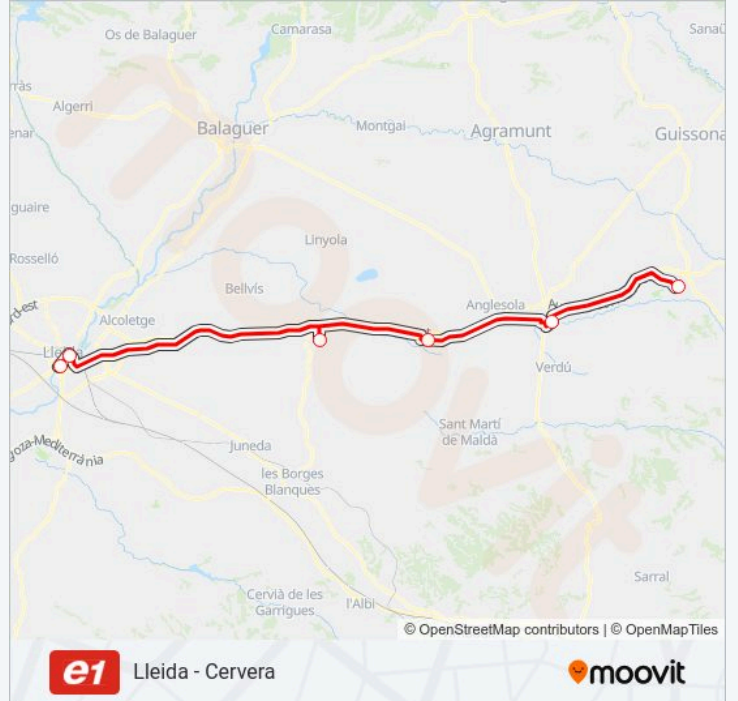

Lleida - Cervera

[Usa La App](#)

La línea E1 de autobús (Lleida - Cervera) tiene 2 rutas. Sus horas de operación los días laborables regulares son:
(1) a Cervera: 06:25 - 19:30(2) a Lleida: 07:40 - 21:30

Usa la aplicación Moovit para encontrar la parada de la línea E1 de autobús más cercana y descubre cuándo llega la próxima línea E1 de autobús

Sentido: Cervera

6 paradas

[VER HORARIO DE LA LÍNEA](#)

Estació D'Autobusos De Lleida
Lleida (Príncep De Viana)
Estació D'Autobusos De Mollerussa
Bellpuig (Av. De Lleida, 53)
Estació D'Autobusos De Tàrrega
Estació D'Autobusos De Cervera

Horario de la línea E1 de autobús

Cervera Horario de ruta:

domingo	Sin Servicio
lunes	06:25 - 19:30
martes	06:25 - 19:30
miércoles	06:25 - 19:30
jueves	06:25 - 19:30
viernes	06:25 - 19:30
sábado	Sin Servicio

Información de la línea E1 de autobús**Dirección:** Cervera**Paradas:** 6**Duración del viaje:** 65 min**Resumen de la línea:**

Sentido: Lleida

6 paradas

[VER HORARIO DE LA LÍNEA](#)

Estació D'Autobusos De Cervera