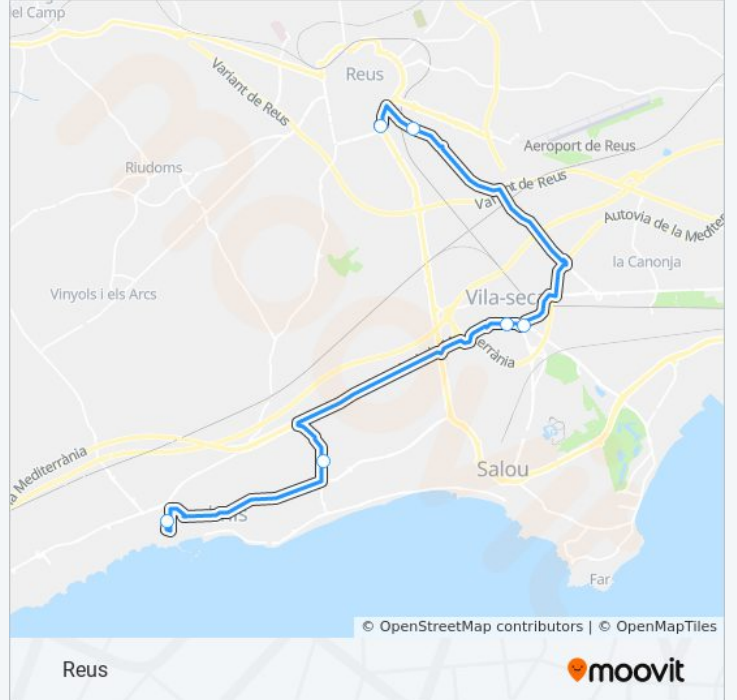

**Sentido: Cambrils**

6 paradas

[VER HORARIO DE LA LÍNEA](#)

Estació D'Autobusos De Reus

Facultat D'Econòmiques Urv - Hospital

Avinguda De Ramon D'Olzina, 85

Av. Ramon D'Olzina - Joan Maragall

Avinguda Vilafortuny, 86 - Els Tallats

### Sentido: Reus

6 paradas

[VER HORARIO DE LA LÍNEA](#)

Estació D'Autobusos De Cambrils  
Avinguda Vilafortuny, 63 - Els Tallats  
Av. De Ramon D'Olzina - Mas D'En Gras  
Plaça Dels Països Catalans, 3  
Facultat D'Econòmiques Urv - Hospital  
Estació D'Autobusos De Reus

### Horario de la línea L1758 de autobús

Reus Horario de ruta:

lunes	7:00 - 19:45
martes	7:00 - 19:45
miércoles	7:00 - 19:45
jueves	7:00 - 19:45
viernes	Sin Servicio
sábado	Sin Servicio
domingo	Sin Servicio

### Información de la línea L1758 de autobús

**Dirección:** Reus

**Paradas:** 6

**Duración del viaje:** 35 min

**Resumen de la línea:**

Los horarios y mapas de la línea L1758 de autobús están disponibles en un PDF en [moovitapp.com](https://moovitapp.com). Utiliza [Moovit App](#) para ver los horarios de los autobuses en vivo, el horario del tren o el horario del metro y las indicaciones paso a paso para todo el transporte público en Barcelona.