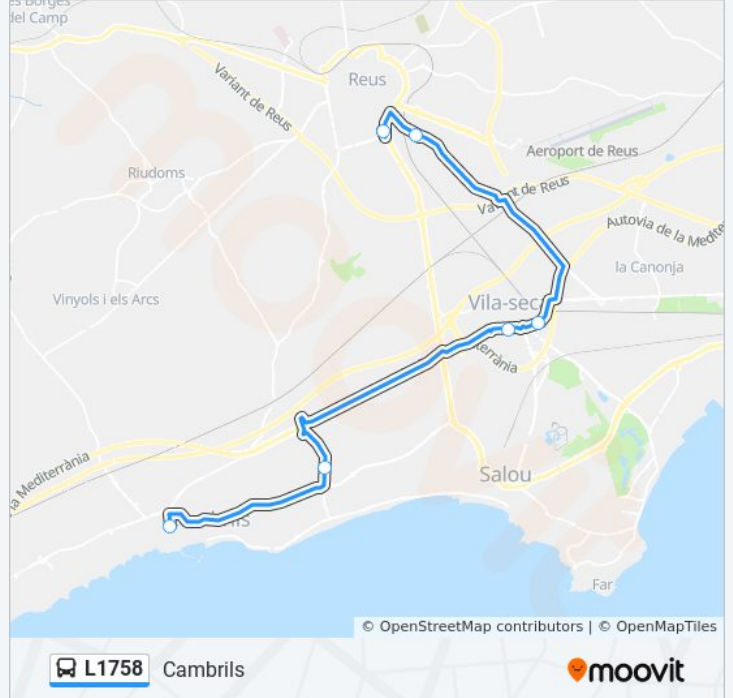

L1758

Cambrils

Usa La App

La línea L1758 de autobús (Cambrils) tiene 2 rutas. Sus horas de operación los días laborables regulares son:

(1) a Cambrils: 7:35 - 20:20(2) a Reus: 7:00 - 19:45

Usa la aplicación Moovit para encontrar la parada de la línea L1758 de autobús más cercana y descubre cuándo llega la próxima línea L1758 de autobús

**Sentido: Cambrils**

6 paradas

[VER HORARIO DE LA LÍNEA](#)

Estació D'Autobusos De Reus

Facultat D'Econòmiques Urv - Hospital

Avinguda De Ramon D'Olzina, 85

Av. Ramon D'Olzina - Joan Maragall

Avinguda Vilafortuny, 86 - Els Tallats

**Información de la línea L1758 de autobús****Dirección:** Cambrils**Paradas:** 6**Duración del viaje:** 35 min**Resumen de la línea:**

### Sentido: Reus

6 paradas

[VER HORARIO DE LA LÍNEA](#)

Estació D'Autobusos De Cambrils  
Avinguda Vilafortuny, 63 - Els Tallats  
Av. De Ramon D'Olzina - Mas D'En Gras  
Plaça Dels Països Catalans, 3  
Facultat D'Econòmiques Urv - Hospital  
Estació D'Autobusos De Reus