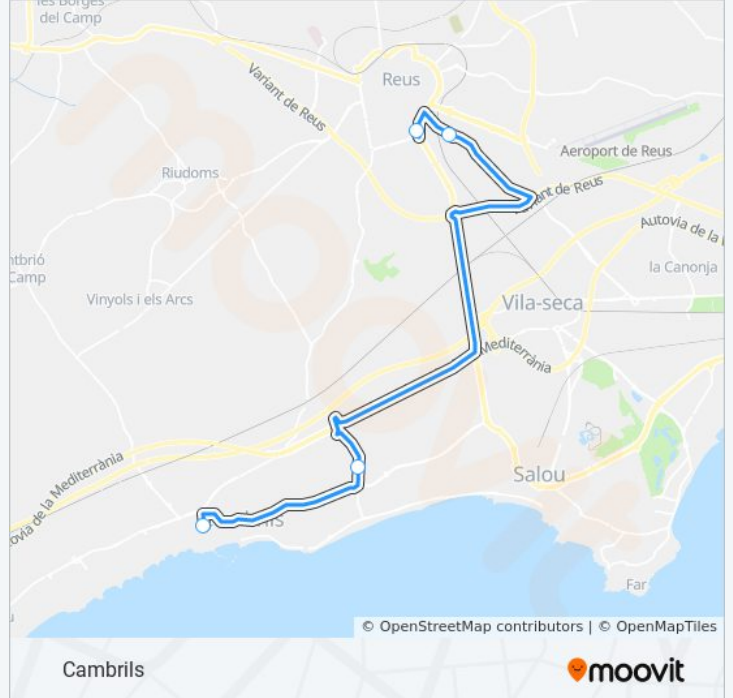

L1763

Cambrils

Usa La App

La línea L1763 de autobús (Cambrils) tiene 2 rutas. Sus horas de operación los días laborables regulares son:

(1) a Cambrils: 7:55 - 21:05(2) a Reus: 7:25 - 20:35

Usa la aplicación Moovit para encontrar la parada de la línea L1763 de autobús más cercana y descubre cuándo llega la próxima línea L1763 de autobús

Sentido: Cambrils

4 paradas

[VER HORARIO DE LA LÍNEA](#)

Estació D'Autobusos De Reus

Facultat D'Econòmiques Urv - Hospital

Avinguda Vilafortuny, 86 - Els Tallats

Estació D'Autobusos De Cambrils

Horario de la línea L1763 de autobús

Sentido: Reus

4 paradas

[VER HORARIO DE LA LÍNEA](#)

Estació D'Autobusos De Cambrils

Avinguda Vilafortuny, 63 - Els Tallats

Facultat D'Econòmiques Urv - Hospital

Estació D'Autobusos De Reus

Horario de la línea L1763 de autobús

Dirección: Reus

Paradas: 4

Duración del viaje: 30 min

Resumen de la línea:

Los horarios y mapas de la línea L1763 de autobús están disponibles en un PDF en moovitapp.com. Utiliza [Moovit App](#) para ver los horarios de los autobuses en vivo, el horario del tren o el horario del metro y las indicaciones paso a paso para todo el transporte público en Barcelona.