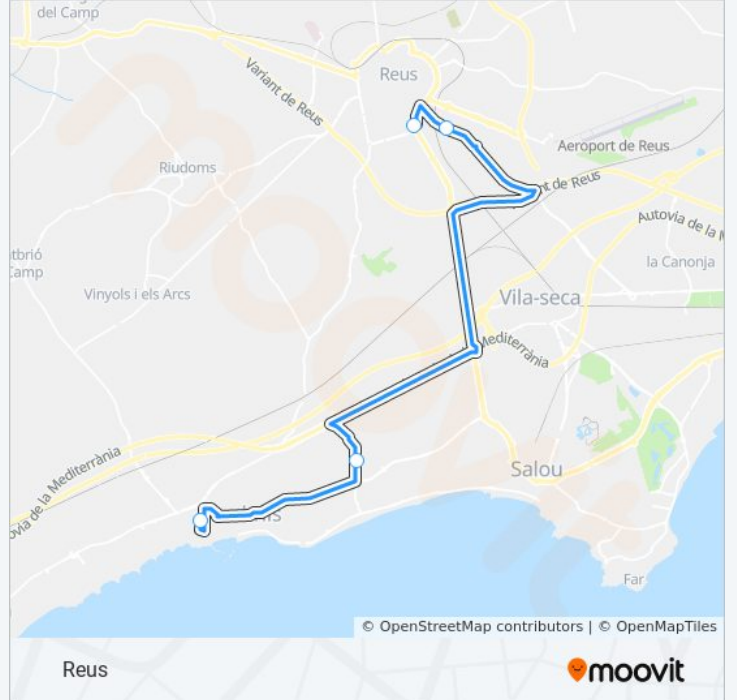

L1763

Cambrils

Usa La App

La línea L1763 de autobús (Cambrils) tiene 2 rutas. Sus horas de operación los días laborables regulares son:

(1) a Cambrils: 7:55 - 21:05(2) a Reus: 7:25 - 20:35

Usa la aplicación Moovit para encontrar la parada de la línea L1763 de autobús más cercana y descubre cuándo llega la próxima línea L1763 de autobús

Sentido: Cambrils

4 paradas

[VER HORARIO DE LA LÍNEA](#)

Estació D'Autobusos De Reus

Facultat D'Econòmiques Urv - Hospital

Avinguda Vilafortuny, 86 - Els Tallats

Estació D'Autobusos De Cambrils

Horario de la línea L1763 de autobús

Sentido: Reus

4 paradas

[VER HORARIO DE LA LÍNEA](#)

Estació D'Autobusos De Cambrils

Avinguda Vilafortuny, 63 - Els Tallats

Facultat D'Econòmiques Urv - Hospital

Estació D'Autobusos De Reus

Horario de la línea L1763 de autobús

Dirección: Reus

Paradas: 4

Duración del viaje: 30 min

Resumen de la línea:

Los horarios y mapas de la línea L1763 de autobús están disponibles en un PDF en moovitapp.com. Utiliza [Moovit App](#) para ver los horarios de los autobuses en vivo, el horario del tren o el horario del metro y las indicaciones paso a paso para todo el transporte público en Barcelona.